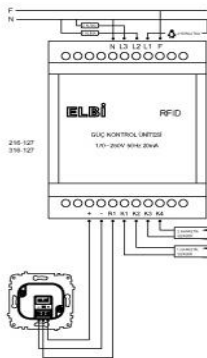

158 COSMO выключатель карточный RFID COSMO RFID ENERGY SAVER

РАЗМЕРЫ / DIMENSIONS

RU

- * Номинальное напряжение: 170-250V AC
- * С RFID приемником (13,56 МГц)
- * Задержка времени составляет 15 ~ 20 секунд.
- * Работает в паре с 2x16 А и 3x16 RFID управляющими модулями
- * Для скрытого монтажа.
- * Карта с RFID чипом заказывается отдельно

EN

- * Rated voltage: 170-250V AC
- * Online/offline reader with contact-free RFID technology (13,56 Mhz)
- * Delayed time is 15-20 second.
- * Suitable for 2x16 A RFID ve 3x16 A RFID power control
- * For flush-mounted installation.

СХЕМЫ ПОДКЛЮЧЕНИЯ / WIRING DIAGRAM

Варианты цветов/ COLOR OPTIONS

- 619-010200-158 Cosmo бел. выключатель карточный RFID
- 619-010300-158 Cosmo крем. выключатель карточный RFID
- 619-011000-158 Cosmo алюминий выключатель карточный RFID
- 619-011400-158 Cosmo титаниум выключатель карточный RFID