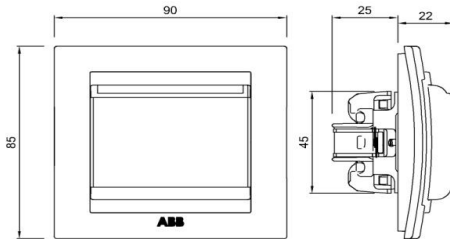

158 COSMO выключатель карточный RFID COSMO RFID ENERGY SAVER

РАЗМЕРЫ / DIMENSIONS

RU

- * Номинальное напряжение: 170-250V AC
- * С RFID приемником (13,56 МГц)
- * Задержка времени составляет 15 ~ 20 секунд.
- * Работает в паре с 2x16 А и 3x16 RFID управляющими модулями
- * Для скрытого монтажа.
- * Карта с RFID чипом заказывается отдельно