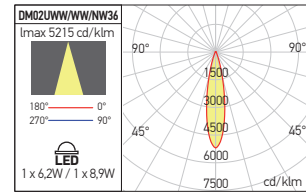

## LED MODULES DM02

FINISHING AVAILABLE

MWH MBK GD

Code	Finishing	LED type	Power	Output current /voltage driver	Driver	LED flux	System flux	CCT	CRI	Optics	⌀	Weight
DM02UWW36 MWH	MWH	COB BRIDGELUX	1x6,2/8,9W	350 / 2-20V DC   500 mA / 2-20V DC	Excluded	600 lm / 820 lm	541 lm / 708 lm	2700K	90	36°	50x50 mm	0,15 kg
DM02WW36 MWH	MWH	COB BRIDGELUX	1x6,2/8,9W	350 / 2-20V DC   500 mA / 2-20V DC	Excluded	618 lm / 848 lm	554 lm / 729 lm	3000K	90	36°	50x50 mm	0,15 kg
DM02NW36 MWH	MWH	COB BRIDGELUX	1x6,2/8,9W	350 / 2-20V DC   500 mA / 2-20V DC	Excluded	655 lm / 899 lm	607 lm / 798 lm	4000K	90	36°	50x50 mm	0,15 kg
DM02UWW36 BK	MBK	COB BRIDGELUX	1x6,2/8,9W	350 / 2-20V DC   500 mA / 2-20V DC	Excluded	600 lm / 820 lm	541 lm / 708 lm	2700K	90	36°	50x50 mm	0,15 kg
DM02WW36 BK	MBK	COB BRIDGELUX	1x6,2/8,9W	350 / 2-20V DC   500 mA / 2-20V DC	Excluded	618 lm / 848 lm	554 lm / 729 lm	3000K	90	36°	50x50 mm	0,15 kg
DM02NW36 BK	MBK	COB BRIDGELUX	1x6,2/8,9W	350 / 2-20V DC   500 mA / 2-20V DC	Excluded	655 lm / 899 lm	607 lm / 798 lm	4000K	90	36°	50x50 mm	0,15 kg
DM02UWW36 GD	GD	COB BRIDGELUX	1x6,2/8,9W	350 / 2-20V DC   500 mA / 2-20V DC	Excluded	600 lm / 820 lm	541 lm / 708 lm	2700K	90	36°	50x50 mm	0,15 kg
DM02WW36 GD	GD	COB BRIDGELUX	1x6,2/8,9W	350 / 2-20V DC   500 mA / 2-20V DC	Excluded	618 lm / 848 lm	554 lm / 729 lm	3000K	90	36°	50x50 mm	0,15 kg
DM02NW36 GD	GD	COB BRIDGELUX	1x6,2/8,9W	350 / 2-20V DC   500 mA / 2-20V DC	Excluded	655 lm / 899 lm	607 lm / 798 lm	4000K	90	36°	50x50 mm	0,15 kg