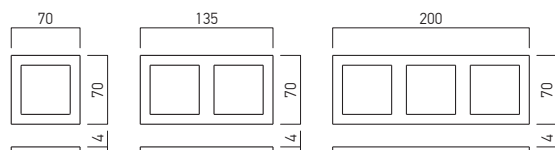

FRAMES DM02

FINISHING AVAILABLE

MWH MBK

Code	Finishing	Description	Weight
DMS1 MWH	MWH	White frame for 1 LED module DM02 model	0,01 kg
DMS2 MWH	MWH	White frame for 2 LED module DM02 model	0,02 kg
DMS3 MWH	MWH	White frame for 3 LED module DM02 model	0,04 kg
DMS1 BK	MBK	Black frame for 1 LED module DM02 model	0,01 kg
DMS2 BK	MBK	Black frame for 2 LED module DM02 model	0,02 kg
DMS3 BK	MBK	Black frame for 3 LED module DM02 model	0,04 kg