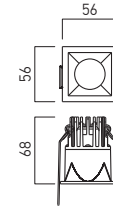

## LED MODULES DM02

FINISHING AVAILABLE

MWH MBK GD

Code	Finishing	LED type	Power	Output current /voltage driver	Driver	LED flux	System flux	CCT	CRI	Optics	⌀	Weight
DM02UWW36 MWH	MWH	COB BRIDGELUX	1x6,2/8,9W	350 / 2-20V DC   500 mA / 2-20V DC	Excluded	600 lm / 820 lm	541 lm / 708 lm	2700K	90	36°	50x50 mm	0,15 kg
DM02WW36 MWH	MWH	COB BRIDGELUX	1x6,2/8,9W	350 / 2-20V DC   500 mA / 2-20V DC	Excluded	618 lm / 848 lm	554 lm / 729 lm	3000K	90	36°	50x50 mm	0,15 kg
DM02NW36 MWH	MWH	COB BRIDGELUX	1x6,2/8,9W	350 / 2-20V DC   500 mA / 2-20V DC	Excluded	655 lm / 899 lm	607 lm / 798 lm	4000K	90	36°	50x50 mm	0,15 kg
DM02UWW36 BK	MBK	COB BRIDGELUX	1x6,2/8,9W	350 / 2-20V DC   500 mA / 2-20V DC	Excluded	600 lm / 820 lm	541 lm / 708 lm	2700K	90	36°	50x50 mm	0,15 kg
DM02WW36 BK	MBK	COB BRIDGELUX	1x6,2/8,9W	350 / 2-20V DC   500 mA / 2-20V DC	Excluded	618 lm / 848 lm	554 lm / 729 lm	3000K	90	36°	50x50 mm	0,15 kg
DM02NW36 BK	MBK	COB BRIDGELUX	1x6,2/8,9W	350 / 2-20V DC   500 mA / 2-20V DC	Excluded	655 lm / 899 lm	607 lm / 798 lm	4000K	90	36°	50x50 mm	0,15 kg
DM02UWW36 GD	GD	COB BRIDGELUX	1x6,2/8,9W	350 / 2-20V DC   500 mA / 2-20V DC	Excluded	600 lm / 820 lm	541 lm / 708 lm	2700K	90	36°	50x50 mm	0,15 kg
DM02WW36 GD	GD	COB BRIDGELUX	1x6,2/8,9W	350 / 2-20V DC   500 mA / 2-20V DC	Excluded	618 lm / 848 lm	554 lm / 729 lm	3000K	90	36°	50x50 mm	0,15 kg
DM02NW36 GD	GD	COB BRIDGELUX	1x6,2/8,9W	350 / 2-20V DC   500 mA / 2-20V DC	Excluded	655 lm / 899 lm	607 lm / 798 lm	4000K	90	36°	50x50 mm	0,15 kg