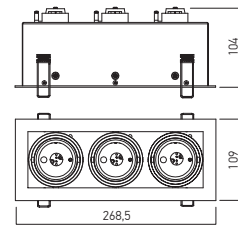

TC01

FINISHING AVAILABLE

TC02

FINISHING AVAILABLE

TC03

FINISHING AVAILABLE

Code	Finishing	Bulbs type	Socket	Power	Input voltage		Weight
TC01 MWH	MWH	PAR16	GU10	1x50W max.	230V AC	98x98 mm	0,54 kg
TC01 MWH/BK	MWH/BK	PAR16	GU10	1x50W max.	230V AC	98x98 mm	0,54 kg
TC02 MWH	MWH	PAR16	GU10	2x50W max.	230V AC	171x98 mm	0,75 kg
TC02 MWH/BK	MWH/BK	PAR16	GU10	2x50W max.	230V AC	171x98 mm	0,75 kg
TC03 MWH	MWH	PAR16	GU10	3x50W max.	230V AC	252x98 mm	1,18 kg
TC03 MWH/BK	MWH/BK	PAR16	GU10	3x50W max.	230V AC	252x98 mm	1,18 kg