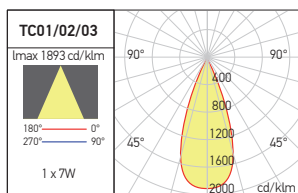

TC01

FINISHING AVAILABLE

TC02

FINISHING AVAILABLE

TC03

FINISHING AVAILABLE

Code	Finishing	Bulbs type	Socket	Power	Input voltage		Weight
TC01 MWH	MWH	PAR16	GU10	1x50W max.	230V AC	98x98 mm	0,54 kg
TC01 MWH/BK	MWH/BK	PAR16	GU10	1x50W max.	230V AC	98x98 mm	0,54 kg
TC02 MWH	MWH	PAR16	GU10	2x50W max.	230V AC	171x98 mm	0,75 kg
TC02 MWH/BK	MWH/BK	PAR16	GU10	2x50W max.	230V AC	171x98 mm	0,75 kg
TC03 MWH	MWH	PAR16	GU10	3x50W max.	230V AC	252x98 mm	1,18 kg
TC03 MWH/BK	MWH/BK	PAR16	GU10	3x50W max.	230V AC	252x98 mm	1,18 kg