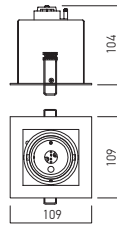

TC01

FINISHING AVAILABLE

TC02

FINISHING AVAILABLE

TC03

FINISHING AVAILABLE

Code	Finishing	Bulbs type	Socket	Power	Input voltage		Weight
TC01 MWH	MWH	PAR16	GU10	1x50W max.	230V AC	98x98 mm	0,54 kg
TC01 MWH/BK	MWH/BK	PAR16	GU10	1x50W max.	230V AC	98x98 mm	0,54 kg
TC02 MWH	MWH	PAR16	GU10	2x50W max.	230V AC	171x98 mm	0,75 kg
TC02 MWH/BK	MWH/BK	PAR16	GU10	2x50W max.	230V AC	171x98 mm	0,75 kg
TC03 MWH	MWH	PAR16	GU10	3x50W max.	230V AC	252x98 mm	1,18 kg
TC03 MWH/BK	MWH/BK	PAR16	GU10	3x50W max.	230V AC	252x98 mm	1,18 kg