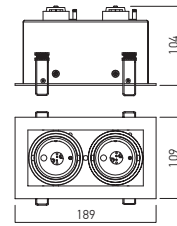

TC01

FINISHING AVAILABLE

TC02

FINISHING AVAILABLE

TC03

FINISHING AVAILABLE

Code	Finishing	Bulbs type	Socket	Power	Input voltage		Weight
TC01 MWH	MWH	PAR16	GU10	1x50W max.	230V AC	98x98 mm	0,54 kg
TC01 MWH/BK	MWH/BK	PAR16	GU10	1x50W max.	230V AC	98x98 mm	0,54 kg
TC02 MWH	MWH	PAR16	GU10	2x50W max.	230V AC	171x98 mm	0,75 kg
TC02 MWH/BK	MWH/BK	PAR16	GU10	2x50W max.	230V AC	171x98 mm	0,75 kg
TC03 MWH	MWH	PAR16	GU10	3x50W max.	230V AC	252x98 mm	1,18 kg
TC03 MWH/BK	MWH/BK	PAR16	GU10	3x50W max.	230V AC	252x98 mm	1,18 kg