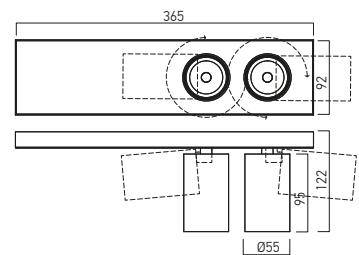

PE06 CEILING

FINISHING AVAILABLE

MWH MBK **SGD**

Code	Finishing	LED type	Power	Input voltage	Output current / voltage driver	Driver	LED flux	System flux	CCT	CRI	Optics	Weight
PE06UWW MWH	MWH	COB CITIZEN	2x15W	200-240V AC	700 mA / 27-42V DC	Included	2 x 1640 lm	2 x 942 lm	2700K	80	24°	1,52 kg
PE06UWW MBK	MBK	COB CITIZEN	2x15W	200-240V AC	700 mA / 27-42V DC	Included	2 x 1640 lm	2 x 942 lm	2700K	80	24°	1,52 kg
● PE06UWW SGD	SGD	COB CITIZEN	2x15W	200-240V AC	700 mA / 27-42V DC	Included	2 x 1640 lm	2 x 942 lm	2700K	80	24°	1,52 kg
PE06WW MWH	MWH	COB CITIZEN	2x15W	200-240V AC	700 mA / 27-42V DC	Included	2 x 1690 lm	2 x 970 lm	3000K	80	24°	1,52 kg
PE06WW MBK	MBK	COB CITIZEN	2x15W	200-240V AC	700 mA / 27-42V DC	Included	2 x 1690 lm	2 x 970 lm	3000K	80	24°	1,52 kg
PE06WW SGD	SGD	COB CITIZEN	2x15W	200-240V AC	700 mA / 27-42V DC	Included	2 x 1690 lm	2 x 970 lm	3000K	80	24°	1,52 kg

● ORDERED UPON REQUEST / DISPONIBIL DOAR LA COMANDĂ / DISPONIBILE SOLO SU ORDINAZIONE