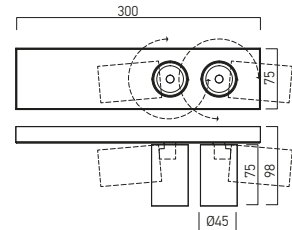

PE05 CEILING

FINISHING AVAILABLE

MWH MBK **SGD**

Code	Finishing	LED type	Power	Input voltage	Output current / voltage driver	Driver	LED flux	System flux	CCT	CRI	Optics	Weight
PE05UWW MWH	MWH	COB CITIZEN	2x11W	200-240V AC	500 mA / 27-42V DC	Included	2 x 1170 lm	2 x 672 lm	2700K	80	24°	1,05 kg
PE05UWW MBK	MBK	COB CITIZEN	2x11W	200-240V AC	500 mA / 27-42V DC	Included	2 x 1170 lm	2 x 672 lm	2700K	80	24°	1,05 kg
● PE05UWW SGD	SGD	COB CITIZEN	2x11W	200-240V AC	500 mA / 27-42V DC	Included	2 x 1170 lm	2 x 672 lm	2700K	80	24°	1,05 kg
PE05WW MWH	MWH	COB CITIZEN	2x11W	200-240V AC	500 mA / 27-42V DC	Included	2 x 1210 lm	2 x 691 lm	3000K	80	24°	1,05 kg
PE05WW MBK	MBK	COB CITIZEN	2x11W	200-240V AC	500 mA / 27-42V DC	Included	2 x 1210 lm	2 x 691 lm	3000K	80	24°	1,05 kg
PE05WW SGD	SGD	COB CITIZEN	2x11W	200-240V AC	500 mA / 27-42V DC	Included	2 x 1210 lm	2 x 691 lm	3000K	80	24°	1,05 kg

● ORDERED UPON REQUEST / DISPONIBIL DOAR LA COMANDĂ / DISPONIBILE SOLO SU ORDINAZIONE