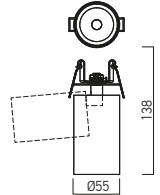

PE02 RECESSED

FINISHING AVAILABLE

MWH MBK SGD

Code	Finishing	LED type	Power	Input voltage	Output current /voltage driver	Driver	LED lux	System flux	CCT	CRI	Optics	Ø	Weight
PE01UWW MWH	MWH	COB CITIZEN	1x11W	220-240V AC	500 mA / 12-24V DC	Included	1170 lm	672 lm	2700K	80	24°	Ø45 mm	0,24 kg
PE01UWW MBK	MBK	COB CITIZEN	1x11W	220-240V AC	500 mA / 12-24V DC	Included	1170 lm	672 lm	2700K	80	24°	Ø45 mm	0,24 kg
● PE01UWW SGD	SGD	COB CITIZEN	1x11W	220-240V AC	500 mA / 12-24V DC	Included	1170 lm	672 lm	2700K	80	24°	Ø45 mm	0,24 kg
PE01WW MWH	MWH	COB CITIZEN	1x11W	220-240V AC	500 mA / 12-24V DC	Included	1210 lm	691 lm	3000K	80	24°	Ø45 mm	0,24 kg
PE01WW MBK	MBK	COB CITIZEN	1x11W	220-240V AC	500 mA / 12-24V DC	Included	1210 lm	691 lm	3000K	80	24°	Ø45 mm	0,24 kg
PE01WW SGD	SGD	COB CITIZEN	1x11W	220-240V AC	500 mA / 12-24V DC	Included	1210 lm	691 lm	3000K	80	24°	Ø45 mm	0,24 kg
PE02UWW MWH	MWH	COB CITIZEN	1x15W	220-240V AC	350 mA / 27-42V DC	Included	1640 lm	942 lm	2700K	80	24°	Ø55 mm	0,30 kg
PE02UWW MBK	MBK	COB CITIZEN	1x15W	220-240V AC	350 mA / 27-42V DC	Included	1640 lm	942 lm	2700K	80	24°	Ø55 mm	0,30 kg
● PE02UWW SGD	SGD	COB CITIZEN	1x15W	220-240V AC	350 mA / 27-42V DC	Included	1640 lm	942 lm	2700K	80	24°	Ø55 mm	0,30 kg
PE02WW MWH	MWH	COB CITIZEN	1x15W	220-240V AC	350 mA / 27-42V DC	Included	1690 lm	970 lm	3000K	80	24°	Ø55 mm	0,30 kg
PE02WW MBK	MBK	COB CITIZEN	1x15W	220-240V AC	350 mA / 27-42V DC	Included	1690 lm	970 lm	3000K	80	24°	Ø55 mm	0,30 kg
PE02WW SGD	SGD	COB CITIZEN	1x15W	220-240V AC	350 mA / 27-42V DC	Included	1690 lm	970 lm	3000K	80	24°	Ø55 mm	0,30 kg

● ORDERED UPON REQUEST / DISPONIBIL DOAR LA COMANDĂ / DISPONIBILE SOLO SU ORDINAZIONE