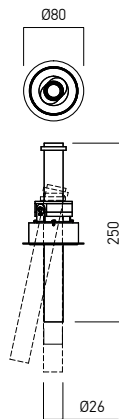

VT03 RECESSED

FINISHING AVAILABLE

MWH MBK