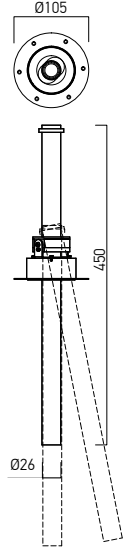

VT02 RECESSED TRIMLESS

FINISHING AVAILABLE

MWH MBK