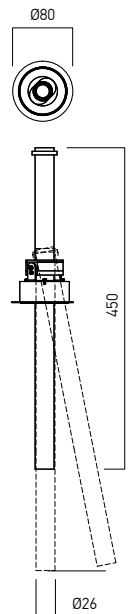

VT04 RECESSED

FINISHING AVAILABLE

MWH MBK