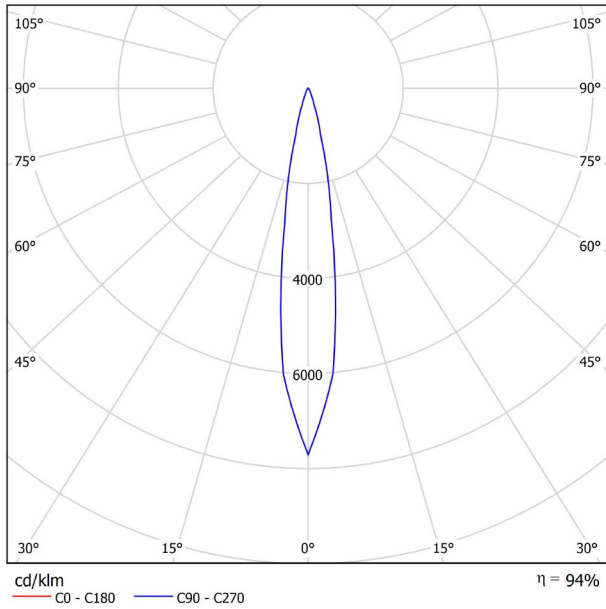

DREAM

ARKOSLIGHT®

DIMENSIONES

PRODUCTO	
Nombre	DREAM 3000K R
Referencia	A2790001R
Color	Rojo
RAL	Colour in the mass looks alike RAL 3018
Categoría	WALL & FLOOR LIGHTS
INFORMACIÓN LUMÍNICA	
Fuente de Luz	LED
Flujo Lumínico	215 Lm
Potencia	2,1 W
Potencia del sistema	3,23 W
Temperatura de color	3000 K
Índice de reproducción cromática	CRI>90
Estabilidad cromática	Mac Adam Step 3
Ángulo del haz de luz	17°
Eficiencia lumínica	94%
Eficacia	102 Lm/W
Intensidad de corriente	700 mA
Driver	Incluido
Clase de Seguridad Eléctrica	⚡
Tensión	220 V/240 V
Frecuencia	50/60 Hz
Eficiencia Energética	A++
Horas de Vida del LED	L80B10 (Tc=85°C) >60.000h
OTROS DATOS	
Estanqueidad	IP20
Peso	300 g.
Peso con embalaje	461 g.
Dimensiones embalaje	350 x 118 x 108 mm.
Unidades por embalaje	1
Materiales	Aluminio / Silicona

CE

Dream es una luminaria de pared concebida para desempeñar funciones de luz de lectura en cabecera de cama. Dream es orientable fácilmente con la mano, flexible y muy versátil. Cualquiera que sea la posición a la que sea llevada, Dream se adapta a ella y puede conservarla. Su recubrimiento de silicona, y las suaves líneas de su geometría, hacen de esta luminaria una pieza sumamente atractiva visualmente y muy agradable al tacto. Dream ofrece una calidad de luz excepcional para leer, mientras precisa un consumo extraordinariamente bajo.

DIAGRAMA POLAR

DIAGRAMA CÓNICO