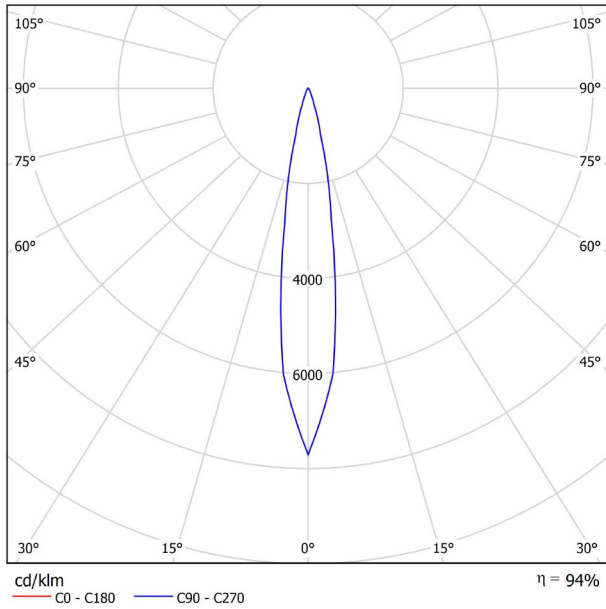

## DIMENSIONES

<b>PRODUCTO</b>	
Nombre	DREAM 3000K W
Referencia	A2790001W
Color	Blanco Mate
RAL	Colour in the mass looks alike RAL 9001
Categoría	WALL & FLOOR LIGHTS
<b>INFORMACIÓN LUMÍNICA</b>	
Fuente de Luz	LED
Flujo Lumínico	215 Lm
Potencia	2,1 W
Potencia del sistema	3,23 W
Temperatura de color	3000 K
Índice de reproducción cromática	CRI>90
Estabilidad cromática	Mac Adam Step 3
Ángulo del haz de luz	17°
Eficiencia lumínica	94%
Eficacia	102 Lm/W
Intensidad de corriente	700 mA
Driver	Incluido
Clase de Seguridad Eléctrica	⊕
Tensión	220 V/240 V
Frecuencia	50/60 Hz
Eficiencia Energética	A++
Horas de Vida del LED	L80B10 (Tc=85°C) >60.000h
<b>OTROS DATOS</b>	
Estanqueidad	IP20
Peso	300 g.
Peso con embalaje	461 g.
Dimensiones embalaje	350 x 118 x 108 mm.
Unidades por embalaje	1
Materiales	Aluminio / Silicona

CE

Dream es una luminaria de pared concebida para desempeñar funciones de luz de lectura en cabecera de cama. Dream es orientable fácilmente con la mano, flexible y muy versátil. Cualquiera que sea la posición a la que sea llevada, Dream se adapta a ella y puede conservarla. Su recubrimiento de silicona, y las suaves líneas de su geometría, hacen de esta luminaria una pieza sumamente atractiva visualmente y muy agradable al tacto. Dream ofrece una calidad de luz excepcional para leer, mientras precisa un consumo extraordinariamente bajo.

DIAGRAMA POLAR

DIAGRAMA CÓNICO