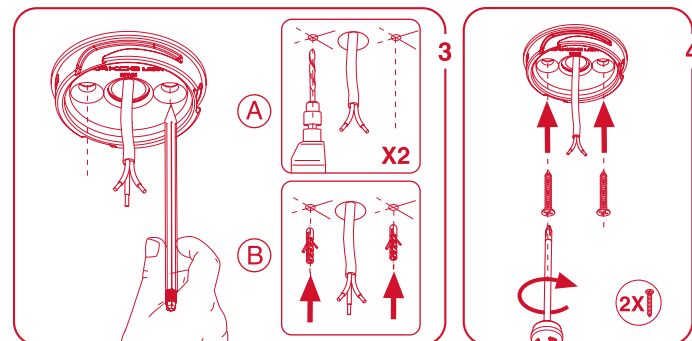

Top 48V - Top mini 48V

Top

Top mini

CONNECTION GUIDELINES

ATENCIÓN: Sólo conectar en serie con el fin de mantener una corriente constante.
 WARNING: connect in series only in order to keep a constant current.
 AANDACHT: Enkel in serie schakelen om een constante stroom te behouden.
 ATTENZIONE: collegare in serie per mantenere una corrente costante.
 WARNUNG: Anschluß nur in Serie, um konstanten Strom zu erhalten.
 ATTENTION: à connecter seulement en série afin de maintenir un courant constant.
 Προειδοποίηση: συνδέστε σε σειρά μόνο για να διατηρείται αδιάκοπο ρεύμα.
 ملاحظة: لكي تحافظ علي قوة التيار الكهربائية بان تكون مستمره عليك تشكيها بسلسلة متصلة

- FOLLOW DRIVER'S CONNECTION DIAGRAM

Top Top mini

CE
 ACORDE A LAS NORMAS EN 60.598
 IN AGREEMENT TO THE NORM EN 60.598
 CONFORME AUX NORMES EN 60.598
 GEMÄSS DER NORMEN EN 60.598
 CONFORME ALLE NORME EN 60.598
 IN OVEREENSTEMMING MET DE NORM EN 60.598
 ΣΕ ΣΥΜΦΩΝΙΑ ΜΕ ΤΟΝ ΚΑΝΟΝΑ EN 60.598
 بموافقة إنفاق نظام EN 60.598