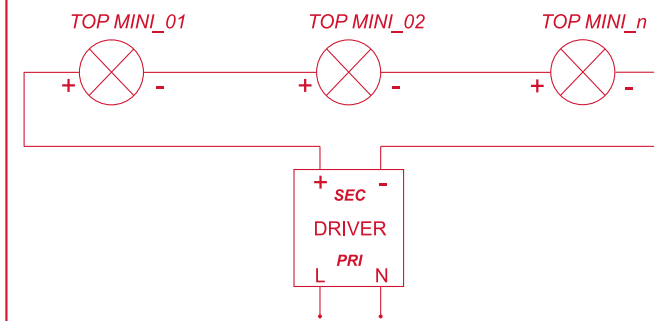

Top 48V - Top mini 48V

Top

Top mini

CONNECTION GUIDELINES

ATENCIÓN: Sólo conectar en serie con el fin de mantener una corriente constante.
 WARNING: connect in series only in order to keep a constant current.
 AANDACHT: Enkel in serie schakelen om een constante stroom te behouden.
 ATTENZIONE: collegare in serie per mantenere una corrente costante.
 WARNUNG: Anschluß nur in Serie, um konstanten Strom zu erhalten.
 ATTENTION: à connecter seulement en série afin de maintenir un courant constant.
 Προειδοποίηση: συνδέστε σε σειρά μόνο για να διατηρείται αδιάκοπο ρεύμα.
 ملاحظة: لكي تحافظ علي قوة التيار الكهربائية بان تكون مستمره عليك تشكيها بسلسلة متصلة

- FOLLOW DRIVER'S CONNECTION DIAGRAM

Top Top mini

CE
 ACORDE A LAS NORMAS EN 60.598
 IN AGREEMENT TO THE NORM EN 60.598
 CONFORME AUX NORMES EN 60.598
 GEMÄSS DER NORMEN EN 60.598
 CONFORME ALLE NORME EN 60.598
 IN OVEREENSTEMMING MET DE NORM EN 60.598
 ΣΕ ΣΥΜΦΩΝΙΑ ΜΕ ΤΟΝ ΚΑΝΟΝΑ EN 60.598
 بموافقة إنفاق نظام EN 60.598