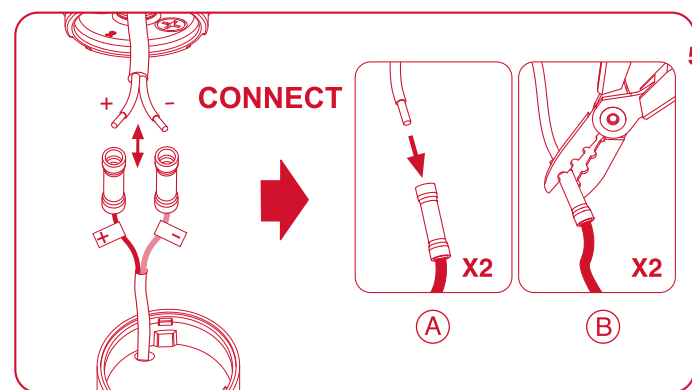

Top 48V - Top mini 48V

Top

Top mini

CONNECTION GUIDELINES

ATENCIÓN: Sólo conectar en serie con el fin de mantener una corriente constante.
 WARNING: connect in series only in order to keep a constant current.
 AANDACHT: Enkel in serie schakelen om een constante stroom te behouden.
 ATTENZIONE: collegare in serie per mantenere una corrente costante.
 WARNUNG: Anschluß nur in Serie, um konstanten Strom zu erhalten.
 ATTENTION: à connecter seulement en série afin de maintenir un courant constant.
 Προειδοποίηση: συνδέστε σε σειρά μόνο για να διατηρείται αδιάκοπο ρεύμα.
 ملاحظة: لكي تحافظ علي قوة التيار الكهربائية بان تكون مستمره عليك تشكيها بسلسلة متصلة

- FOLLOW DRIVER'S CONNECTION DIAGRAM

Top Top mini

CE
 ACORDE A LAS NORMAS EN 60.598
 IN AGREEMENT TO THE NORM EN 60.598
 CONFORME AUX NORMES EN 60.598
 GEMÄSS DER NORMEN EN 60.598
 CONFORME ALLE NORME EN 60.598
 IN OVEREENSTEMMING MET DE NORM EN 60.598
 ΣΕ ΣΥΜΦΩΝΙΑ ΜΕ ΤΟΝ ΚΑΝΟΝΑ EN 60.598
 بموافقة إنفاق نظام EN 60.598