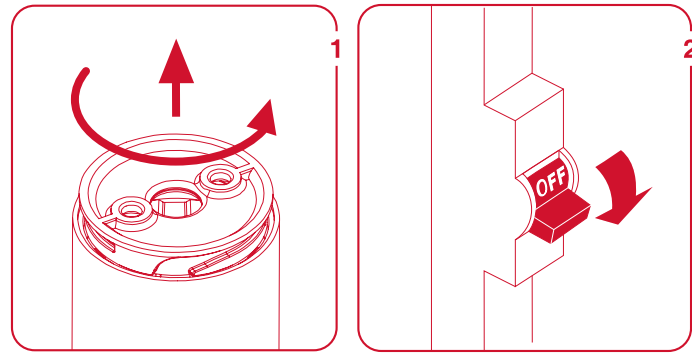

Top 48V - Top mini 48V

Top

Top mini

CONNECTION GUIDELINES

ATENCIÓN: Sólo conectar en serie con el fin de mantener una corriente constante.
 WARNING: connect in series only in order to keep a constant current.
 AANDACHT: Enkel in serie schakelen om een constante stroom te behouden.
 ATTENZIONE: collegare in serie per mantenere una corrente costante.
 WARNUNG: Anschluß nur in Serie, um konstanten Strom zu erhalten.
 ATTENTION: à connecter seulement en série afin de maintenir un courant constant.
 Προειδοποίηση: συνδέστε σε σειρά μόνο για να διατηρείται αδιάκοπο ρεύμα.
 ملاحظة: لكي تحافظ علي قوة التيار الكهربائية بان تكون مستمره عليك تشكيها بسلسلة متصلة

- FOLLOW DRIVER'S CONNECTION DIAGRAM

Top Top mini

CE
 ACORDE A LAS NORMAS EN 60.598
 IN AGREEMENT TO THE NORM EN 60.598
 CONFORME AUX NORMES EN 60.598
 GEMÄSS DER NORMEN EN 60.598
 CONFORME ALLE NORME EN 60.598
 IN OVEREENSTEMMING MET DE NORM EN 60.598
 ΣΕ ΣΥΜΦΩΝΙΑ ΜΕ ΤΟΝ ΚΑΝΟΝΑ EN 60.598
 بموافقة إنفاق نظام EN 60.598

APTO PARA USO INTERIOR
 SUITABLE FOR INDOOR USE
 APPROPRIÉ POUR UTILISATION INTÉRIEURE
 FÜR INNENGEBRAUCH GEEIGNET
 ADATTO PER USO INTERNO
 TOEPASBAAR BINNENSHUIS
 ΚΑΤΑΛΛΗΛΟ ΓΙΑ ΕΣΩΤΕΡΙΚΕ ΧΡΗΣΗ
 مناسبة للاستعمال الداخلي