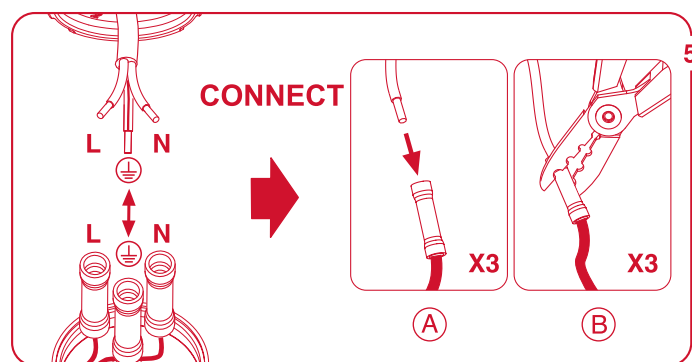

Top 48V - Top mini 48V

Top

Top mini

CONNECTION GUIDELINES

ATENCIÓN: Sólo conectar en serie con el fin de mantener una corriente constante.
 WARNING: connect in series only in order to keep a constant current.
 AANDACHT: Enkel in serie schakelen om een constante stroom te behouden.
 ATTENZIONE: collegare in serie per mantenere una corrente costante.
 WARNUNG: Anschluß nur in Serie, um konstanten Strom zu erhalten.
 ATTENTION: à connecter seulement en série afin de maintenir un courant constant.
 Προειδοποίηση: συνδέστε σε σειρά μόνο για να διατηρείται αδιάκοπο ρεύμα.
 ملاحظة: لكي تحافظ علي قوة التيار الكهربائية بان تكون مستمره عليك تشكيها بسلسلة متصلة

- FOLLOW DRIVER'S CONNECTION DIAGRAM

Top Top mini

CE
 ACORDE A LAS NORMAS EN 60.598
 IN AGREEMENT TO THE NORM EN 60.598
 CONFORME AUX NORMES EN 60.598
 GEMÄSS DER NORMEN EN 60.598
 CONFORME ALLE NORME EN 60.598
 IN OVEREENSTEMMING MET DE NORM EN 60.598
 ΣΕ ΣΥΜΦΩΝΙΑ ΜΕ ΤΟΝ ΚΑΝΟΝΑ EN 60.598
 بموافقة إنفاق نظام EN 60.598