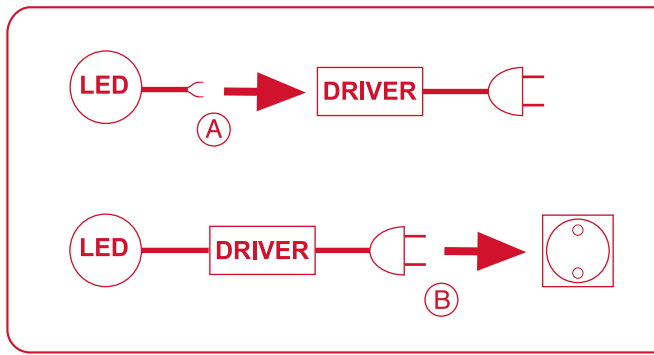

Top 48V - Top mini 48V

Top

Top mini

CONNECTION GUIDELINES

ATENCIÓN: Sólo conectar en serie con el fin de mantener una corriente constante.
 WARNING: connect in series only in order to keep a constant current.
 AANDACHT: Enkel in serie schakelen om een constante stroom te behouden.
 ATTENZIONE: collegare in serie per mantenere una corrente costante.
 WARNUNG: Anschluß nur in Serie, um konstanten Strom zu erhalten.
 ATTENTION: à connecter seulement en série afin de maintenir un courant constant.
 Προειδοποίηση: συνδέστε σε σειρά μόνο για να διατηρείται αδιάκοπο ρεύμα.
 ملاحظة: لكي تحافظ علي قوة التيار الكهربائية بان تكون مستمره عليك تشكيها بسلسلة متصلة

- FOLLOW DRIVER'S CONNECTION DIAGRAM

Top Top mini

CE
 ACORDE A LAS NORMAS EN 60.598
 IN AGREEMENT TO THE NORM EN 60.598
 CONFORME AUX NORMES EN 60.598
 GEMÄSS DER NORMEN EN 60.598
 CONFORME ALLE NORME EN 60.598
 IN OVEREENSTEMMING MET DE NORM EN 60.598
 ΣΕ ΣΥΜΦΩΝΙΑ ΜΕ ΤΟΝ ΚΑΝΟΝΑ EN 60.598
 بموافقة إنفاق نظام EN 60.598