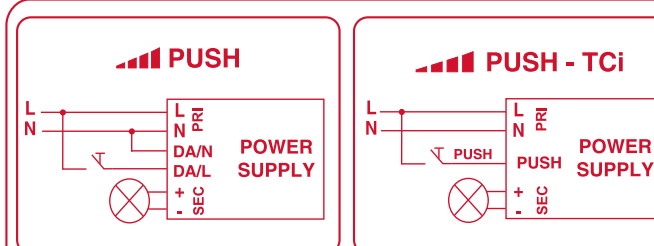

Top 48V - Top mini 48V

Top

Top mini

CONNECTION GUIDELINES

ATENCIÓN: Sólo conectar en serie con el fin de mantener una corriente constante.
 WARNING: connect in series only in order to keep a constant current.
 AANDACHT: Enkel in serie schakelen om een constante stroom te behouden.
 ATTENZIONE: collegare in serie per mantenere una corrente costante.
 WARNUNG: Anschluß nur in Serie, um konstanten Strom zu erhalten.
 ATTENTION: à connecter seulement en série afin de maintenir un courant constant.
 Προειδοποίηση: συνδέστε σε σειρά μόνο για να διατηρείται αδιάκοπο ρεύμα.
 ملاحظة: لكي تحافظ علي قوة التيار الكهربائية بان تكون مستمره عليك تشكيها بسلسلة متصلة

- FOLLOW DRIVER'S CONNECTION DIAGRAM

Top Top mini

CE
 ACORDE A LAS NORMAS EN 60.598
 IN AGREEMENT TO THE NORM EN 60.598
 CONFORME AUX NORMES EN 60.598
 GEMÄSS DER NORMEN EN 60.598
 CONFORME ALLE NORME EN 60.598
 IN OVEREENSTEMMING MET DE NORM EN 60.598
 ΣΕ ΣΥΜΦΩΝΙΑ ΜΕ ΤΟΝ ΚΑΝΟΝΑ EN 60.598
 بموافقة إنفاق نظام EN 60.598