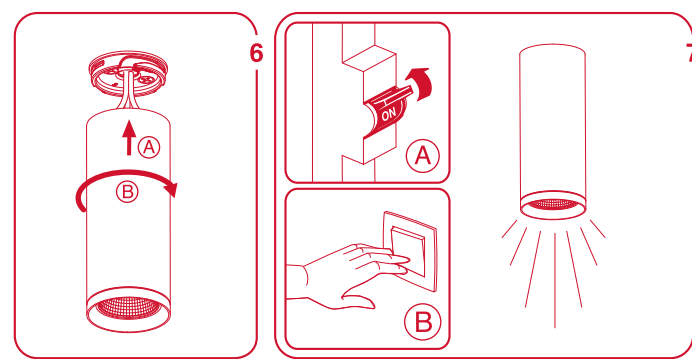

Top 48V - Top mini 48V

Top

Top mini

CONNECTION GUIDELINES

ATENCIÓN: Sólo conectar en serie con el fin de mantener una corriente constante.
 WARNING: connect in series only in order to keep a constant current.
 AANDACHT: Enkel in serie schakelen om een constante stroom te behouden.
 ATTENZIONE: collegare in serie per mantenere una corrente costante.
 WARNUNG: Anschluß nur in Serie, um konstanten Strom zu erhalten.
 ATTENTION: à connecter seulement en série afin de maintenir un courant constant.
 Προειδοποίηση: συνδέστε σε σειρά μόνο για να διατηρείται αδιάκοπο ρεύμα.
 ملاحظة: لكي تحافظ علي قوة التيار الكهربائية بان تكون مستمره عليك تشكيها بسلسلة متصلة

- FOLLOW DRIVER'S CONNECTION DIAGRAM

Top Top mini

CE
 ACORDE A LAS NORMAS EN 60.598
 IN AGREEMENT TO THE NORM EN 60.598
 CONFORME AUX NORMES EN 60.598
 GEMÄSS DER NORMEN EN 60.598
 CONFORME ALLE NORME EN 60.598
 IN OVEREENSTEMMING MET DE NORM EN 60.598
 ΣΕ ΣΥΜΦΩΝΙΑ ΜΕ ΤΟΝ ΚΑΝΟΝΑ EN 60.598
 بموافقة إنفاق نظام EN 60.598