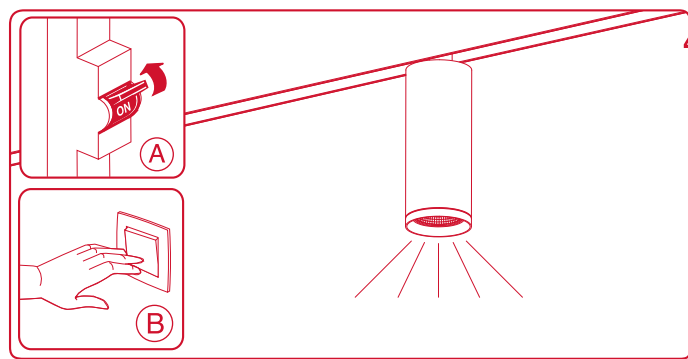

Top 48V - Top mini 48V

Top

Top mini

CONNECTION GUIDELINES

ATENCIÓN: Sólo conectar en serie con el fin de mantener una corriente constante.
 WARNING: connect in series only in order to keep a constant current.
 AANDACHT: Enkel in serie schakelen om een constante stroom te behouden.
 ATTENZIONE: collegare in serie per mantenere una corrente costante.
 WARNUNG: Anschluß nur in Serie, um konstanten Strom zu erhalten.
 ATTENTION: à connecter seulement en série afin de maintenir un courant constant.
 Προειδοποίηση: συνδέστε σε σειρά μόνο για να διατηρείται αδιάκοπο ρεύμα.
 ملاحظة: لكي تحافظ علي قوة التيار الكهربائية بان تكون مستمره عليك تشكيها بسلسلة متصلة

- FOLLOW DRIVER'S CONNECTION DIAGRAM

Top Top mini

CE
 ACORDE A LAS NORMAS EN 60.598
 IN AGREEMENT TO THE NORM EN 60.598
 CONFORME AUX NORMES EN 60.598
 GEMÄSS DER NORMEN EN 60.598
 CONFORME ALLE NORME EN 60.598
 IN OVEREENSTEMMING MET DE NORM EN 60.598
 ΣΕ ΣΥΜΦΩΝΙΑ ΜΕ ΤΟΝ ΚΑΝΟΝΑ EN 60.598
 بموافقة إنفاق نظام EN 60.598

APTO PARA USO INTERIOR
 SUITABLE FOR INDOOR USE
 APPROPRIÉ POUR UTILISATION INTÉRIEURE
 FÜR INNENGEBRAUCH GEEIGNET
 ADATTO PER USO INTERNO
 TOEPASBAAR BINNENSHUIS
 ΚΑΤΑΛΛΗΛΟ ΓΙΑ ΕΣΩΤΕΡΙΚΕ ΧΡΗΣΗ
 مناسبة للاستعمال الداخلي