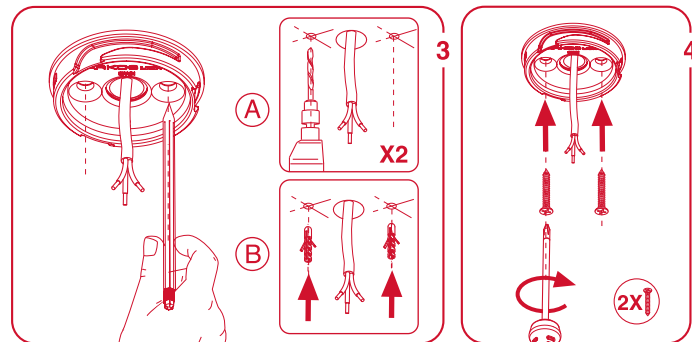

Top 48V - Top mini 48V

Top

Top mini

CONNECTION GUIDELINES

ATENCIÓN: Sólo conectar en serie con el fin de mantener una corriente constante.
 WARNING: connect in series only in order to keep a constant current.
 AANDACHT: Enkel in serie schakelen om een constante stroom te behouden.
 ATTENZIONE: collegare in serie per mantenere una corrente costante.
 WARNUNG: Anschluß nur in Serie, um konstanten Strom zu erhalten.
 ATTENTION: à connecter seulement en série afin de maintenir un courant constant.
 Προειδοποίηση: συνδέστε σε σειρά μόνο για να διατηρείται αδιάκοπο ρεύμα.
 ملاحظة: لكي تحافظ علي قوة التيار الكهربائية بان تكون مستمره عليك تشكيها بسلسلة متصلة

- FOLLOW DRIVER'S CONNECTION DIAGRAM

Top Top mini

CE
 ACORDE A LAS NORMAS EN 60.598
 IN AGREEMENT TO THE NORM EN 60.598
 CONFORME AUX NORMES EN 60.598
 GEMÄSS DER NORMEN EN 60.598
 CONFORME ALLE NORME EN 60.598
 IN OVEREENSTEMMING MET DE NORM EN 60.598
 ΣΕ ΣΥΜΦΩΝΙΑ ΜΕ ΤΟΝ ΚΑΝΟΝΑ EN 60.598
 بموافقة إنفاق نظام EN 60.598