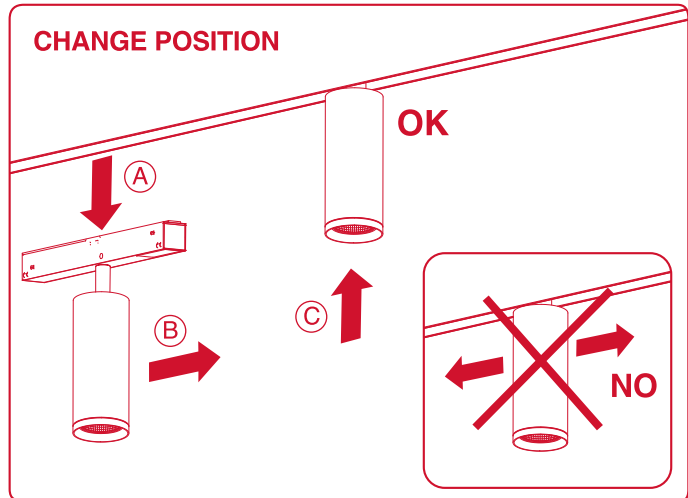

Top 48V - Top mini 48V

Top

Top mini

CONNECTION GUIDELINES

ATENCIÓN: Sólo conectar en serie con el fin de mantener una corriente constante.
 WARNING: connect in series only in order to keep a constant current.
 AANDACHT: Enkel in serie schakelen om een constante stroom te behouden.
 ATTENZIONE: collegare in serie per mantenere una corrente costante.
 WARNUNG: Anschluß nur in Serie, um konstanten Strom zu erhalten.
 ATTENTION: à connecter seulement en série afin de maintenir un courant constant.
 Προειδοποίηση: συνδέστε σε σειρά μόνο για να διατηρείται αδιάκοπο ρεύμα.
 ملاحظة: لكي تحافظ علي قوة التيار الكهربائية بان تكون مستمره عليك تشكيها بسلسلة متصلة

- FOLLOW DRIVER'S CONNECTION DIAGRAM

Top Top mini

CE
 ACORDE A LAS NORMAS EN 60.598
 IN AGREEMENT TO THE NORM EN 60.598
 CONFORME AUX NORMES EN 60.598
 GEMÄSS DER NORMEN EN 60.598
 CONFORME ALLE NORME EN 60.598
 IN OVEREENSTEMMING MET DE NORM EN 60.598
 ΣΕ ΣΥΜΦΩΝΙΑ ΜΕ ΤΟΝ ΚΑΝΟΝΑ EN 60.598
 بموافقة إنفاق نظام EN 60.598