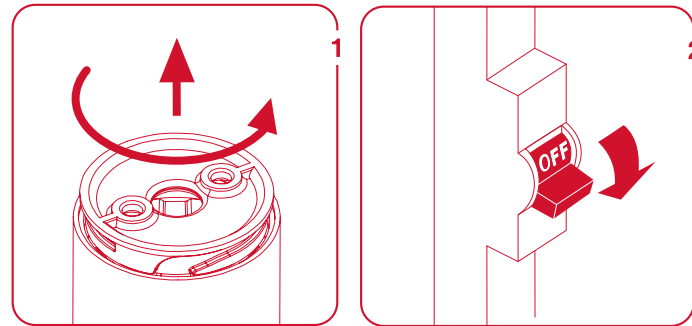

Top 48V - Top mini 48V

Top

Top mini

CONNECTION GUIDELINES

ATENCIÓN: Sólo conectar en serie con el fin de mantener una corriente constante.
 WARNING: connect in series only in order to keep a constant current.
 AANDACHT: Enkel in serie schakelen om een constante stroom te behouden.
 ATTENZIONE: collegare in serie per mantenere una corrente costante.
 WARNUNG: Anschluß nur in Serie, um konstanten Strom zu erhalten.
 ATTENTION: à connecter seulement en série afin de maintenir un courant constant.
 Προειδοποίηση: συνδέστε σε σειρά μόνο για να διατηρείται αδιάκοπο ρεύμα.
 ملاحظة: لكي تحافظ علي قوة التيار الكهربائية بان تكون مستمره عليك تشكيها بسلسلة متصلة

- FOLLOW DRIVER'S CONNECTION DIAGRAM

Top Top mini

CE
 ACORDE A LAS NORMAS EN 60.598
 IN AGREEMENT TO THE NORM EN 60.598
 CONFORME AUX NORMES EN 60.598
 GEMÄSS DER NORMEN EN 60.598
 CONFORME ALLE NORME EN 60.598
 IN OVEREENSTEMMING MET DE NORM EN 60.598
 ΣΕ ΣΥΜΦΩΝΙΑ ΜΕ ΤΟΝ ΚΑΝΟΝΑ EN 60.598
 بموافقة إنفاق نظام EN 60.598

APTO PARA USO INTERIOR
 SUITABLE FOR INDOOR USE
 APPROPRIÉ POUR UTILISATION INTÉRIEURE
 FÜR INNENGEBRAUCH GEEIGNET
 ADATTO PER USO INTERNO
 TOEPASBAAR BINNENSHUIS
 ΚΑΤΑΛΛΗΛΟ ΓΙΑ ΕΣΩΤΕΡΙΚΕ ΧΡΗΣΗ
 مناسبة للاستعمال الداخلي