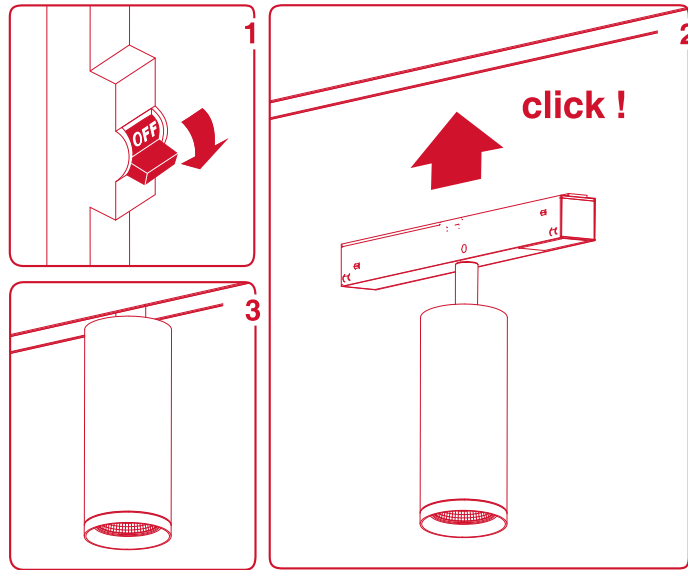

Top 48V - Top mini 48V

Top

Top mini

CONNECTION GUIDELINES

ATENCIÓN: Sólo conectar en serie con el fin de mantener una corriente constante.
 WARNING: connect in series only in order to keep a constant current.
 AANDACHT: Enkel in serie schakelen om een constante stroom te behouden.
 ATTENZIONE: collegare in serie per mantenere una corrente costante.
 WARNUNG: Anschluß nur in Serie, um konstanten Strom zu erhalten.
 ATTENTION: à connecter seulement en série afin de maintenir un courant constant.
 Προειδοποίηση: συνδέστε σε σειρά μόνο για να διατηρείται αδιάκοπο ρεύμα.
 ملاحظة: لكي تحافظ علي قوة التيار الكهربائية بان تكون مستمره عليك تشكيها بسلسلة متصلة

- FOLLOW DRIVER'S CONNECTION DIAGRAM

Top Top mini

CE
 ACORDE A LAS NORMAS EN 60.598
 IN AGREEMENT TO THE NORM EN 60.598
 CONFORME AUX NORMES EN 60.598
 GEMÄSS DER NORMEN EN 60.598
 CONFORME ALLE NORME EN 60.598
 IN OVEREENSTEMMING MET DE NORM EN 60.598
 ΣΕ ΣΥΜΦΩΝΙΑ ΜΕ ΤΟΝ ΚΑΝΟΝΑ EN 60.598
 بموافقة إنفاق نظام EN 60.598