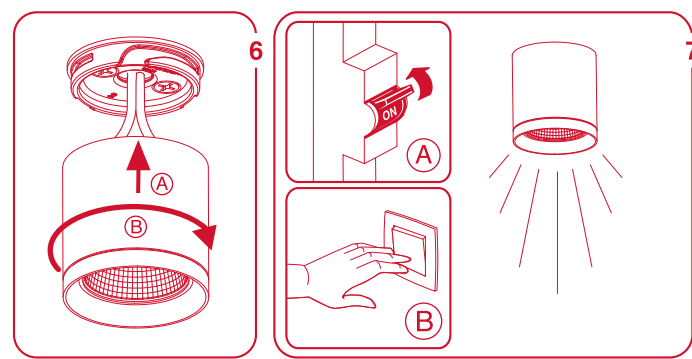

Top 48V - Top mini 48V

Top

Top mini

CONNECTION GUIDELINES

ATENCIÓN: Sólo conectar en serie con el fin de mantener una corriente constante.
 WARNING: connect in series only in order to keep a constant current.
 AANDACHT: Enkel in serie schakelen om een constante stroom te behouden.
 ATTENZIONE: collegare in serie per mantenere una corrente costante.
 WARNUNG: Anschluß nur in Serie, um konstanten Strom zu erhalten.
 ATTENTION: à connecter seulement en série afin de maintenir un courant constant.
 Προειδοποίηση: συνδέστε σε σειρά μόνο για να διατηρείται αδιάκοπο ρεύμα.
 ملاحظة: لكي تحافظ علي قوة التيار الكهربائية بان تكون مستمره عليك تشكيها بسلسلة متصلة

- FOLLOW DRIVER'S CONNECTION DIAGRAM

Top Top mini

CE
 ACORDE A LAS NORMAS EN 60.598
 IN AGREEMENT TO THE NORM EN 60.598
 CONFORME AUX NORMES EN 60.598
 GEMÄSS DER NORMEN EN 60.598
 CONFORME ALLE NORME EN 60.598
 IN OVEREENSTEMMING MET DE NORM EN 60.598
 ΣΕ ΣΥΜΦΩΝΙΑ ΜΕ ΤΟΝ ΚΑΝΟΝΑ EN 60.598
 بموافقة إنفاق نظام EN 60.598

APTO PARA USO INTERIOR
 SUITABLE FOR INDOOR USE
 APPROPRIÉ POUR UTILISATION INTÉRIEURE
 FÜR INNENGEBRAUCH GEEIGNET
 ADATTO PER USO INTERNO
 TOEPASBAAR BINNENSHUIS
 ΚΑΤΑΛΛΗΛΟ ΓΙΑ ΕΣΩΤΕΡΙΚΕ ΧΡΗΣΗ
 مناسبة للاستعمال الداخلي