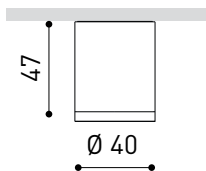

DIMENSIONES

ACCESORIOS

HIGH CHROMATIC LED

BEAM MIXER DIFFUSER

ANTI-GLARE HONEYCOMB
LOUVER

DRIVER OPTIONS

PREMIOS

Nombre	TOP MINI W/O EQ. 56° 3000K NT
Referencia	A2960031NT
Color	Negro Texturado
RAL	9005
Categoría	SURFACE
PRODUCTO	
Fuente de Luz	LED
Flujo Lumínico	500 / 640 Lm
Potencia	4,5 / 6,5 W
Potencia del sistema	NA W
Temperatura de color	3000 K
Índice de reproducción cromática	CRI>90
Estabilidad cromática	Mac Adam Step 2
Ángulo del haz de luz	56°
Índice de deslumbramiento	UGR<19
Eficiencia lumínica	86%
Eficacia	111 Lm/W
Intensidad de corriente	500 / 700 mA
Regulación	No Dim - Otros DIM, consultar
Control por bluetooth	Consultar
Driver	Excluido
Clase de Seguridad Eléctrica	III
Tensión	220 V/240 V
Frecuencia	50/60 Hz
Eficiencia Energética	A++
Horas de Vida del LED	L80B10 (Tj=85°C) >60.000h
OTROS DATOS	
Estanqueidad	IP20
Peso	58 g.
Peso con embalaje	85 g.
Dimensiones embalaje	136 x 68 x 51 mm.
Unidades por embalaje	1
Materiales	Aluminio / Policarbonato

Top es una luminaria miniaturizada que cumple la función de aplique de superficie. Su compacto tamaño hace de Top una solución idónea para instalarse en fosos de techo y para proyectos donde se persigue una presencia discreta de la luminaria en la escena. Formalmente es un diseño de líneas puras y estética arquitectural. Lumínicamente, Top ofrece una distribución cónica, con tres posibles ángulos de apertura (flood, medium y spot). Su instalación es sumamente sencilla y segura, con una fijación a techo mediante un sistema de bayoneta sin necesidad de herramientas.