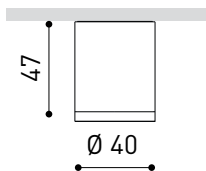

DIMENSIONES

ACCESORIOS

HIGH CHROMATIC LED

BEAM MIXER DIFFUSER

ANTI-GLARE HONEYCOMB
LOUVER

DRIVER OPTIONS

PREMIOS

Nombre	TOP MINI W/O EQ. 56° 3000K WT
Referencia	A2960031WT
Color	Blanco Texturado
RAL	9016
Categoría	SURFACE
PRODUCTO	
Fuente de Luz	LED
Flujo Lumínico	500 / 640 Lm
Potencia	4,5 / 6,5 W
Potencia del sistema	NA W
Temperatura de color	3000 K
Índice de reproducción cromática	CRI>90
Estabilidad cromática	Mac Adam Step 2
Ángulo del haz de luz	56°
Índice de deslumbramiento	UGR<19
Eficiencia lumínica	86%
Eficacia	111 Lm/W
Intensidad de corriente	500 / 700 mA
Regulación	No Dim - Otros DIM, consultar
Control por bluetooth	Consultar
Driver	Excluido
Clase de Seguridad Eléctrica	III
Tensión	220 V/240 V
Frecuencia	50/60 Hz
Eficiencia Energética	A++
Horas de Vida del LED	L80B10 (Tj=85°C) >60.000h
OTROS DATOS	
Estanqueidad	IP20
Peso	58 g.
Peso con embalaje	85 g.
Dimensiones embalaje	136 x 68 x 51 mm.
Unidades por embalaje	1
Materiales	Aluminio / Policarbonato

Top es una luminaria miniaturizada que cumple la función de aplique de superficie. Su compacto tamaño hace de Top una solución idónea para instalarse en fosos de techo y para proyectos donde se persigue una presencia discreta de la luminaria en la escena. Formalmente es un diseño de líneas puras y estética arquitectural. Lumínicamente, Top ofrece una distribución cónica, con tres posibles ángulos de apertura (flood, medium y spot). Su instalación es sumamente sencilla y segura, con una fijación a techo mediante un sistema de bayoneta sin necesidad de herramientas.