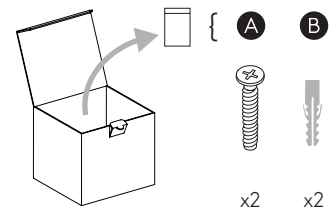

ROMA

astro

GB

PLEASE READ THE INSTRUCTIONS CAREFULLY
BEFORE COMMENCING ASSEMBLY

Live: Normally Brown / Red
Neutral: Normally Blue / Black
Earth: Normally Green / Yellow

IT

LEGGERE ATTENTAMENTE LE ISTRUZIONI
PRIMA DI COMINCIARE L'ASSEMBLAGGIO

Cavo positivo: normalmente marrone o rosso
Cavo neutro: normalmente blu o nero
Cavo terra: normalmente verde o giallo

FR

LIRE ATTENTIVEMENT LES INSTRUCTIONS
AVANT DE COMMENCER LE MONTAGE

Phase: Normalement Brun / Rouge
Neutre: Normalement Bleu / Noir
Terre: Normalement Vert / Jaune

DE

LESEN SIE BITTE DIE ANWEISUNGEN
SORGFALTIG DURCH, BEVOR SIE MIT DEM
ZUSAMMENBAUEN BEGINNEN

Phase: Normalerweise Braun / Rot
Nulleiter: Normalerweise Blau / Schwarz
Erde: Normalerweise Grün / Gelb

FOR WALL USE ONLY
Usage mural uniquement
Solo per uso a parete
Nur zur Verwendung als Wandleuchte