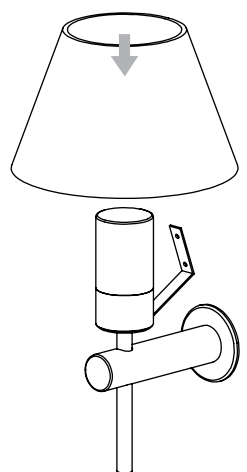

1

TURN OFF POWER
Couper Le Courant! / Strom Abhalten!
/ Corte La Corriente!

2

3

4

5

6

7