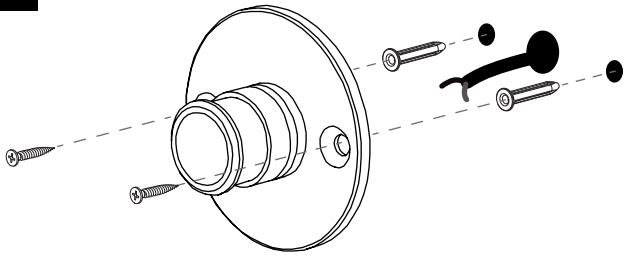

TURN OFF POWER
Couper Le Courant! / Strom Abhalten!
/ Corte La Corriente!

2