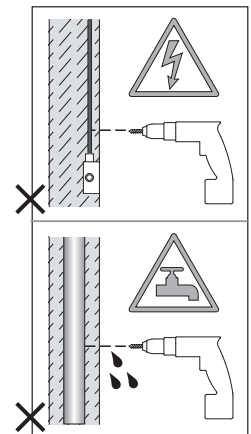

Cavo positivo: normalmente marrone o rosso
Cavo neutro: normalmente blu o nero
Cavo terra: normalmente verde o giallo

FR

LIRE ATTENTIVEMENT LES INSTRUCTIONS
AVANT DE COMMENCER LE MONTAGE

Phase: Normalement Brun / Rouge
Neutre: Normalement Bleu / Noir
Terre: Normalement Vert / Jaune

DE

LESEN SIE BITTE DIE ANWEISUNGEN
SORGFALTIG DURCH, BEVOR SIE MIT DEM
ZUSAMMENBAUEN BEGINNEN

Phase: Normalerweise Braun / Rot
Nulleiter: Normalerweise Blau / Schwarz
Erde: Normalerweise Grün / Gelb

FOR WALL USE ONLY
Usage mural uniquement
Solo per uso a parete
Nur zur Verwendung als Wandleuchte