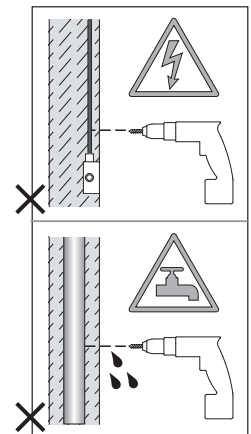

Cavo positivo: normalmente marrone o rosso  
Cavo neutro: normalmente blu o nero  
Cavo terra: normalmente verde o giallo

FR

LIRE ATTENTIVEMENT LES INSTRUCTIONS  
AVANT DE COMMENCER LE MONTAGE

Phase: Normalement Brun / Rouge  
Neutre: Normalement Bleu / Noir  
Terre: Normalement Vert / Jaune

DE

LESEN SIE BITTE DIE ANWEISUNGEN  
SORGFALTIG DURCH, BEVOR SIE MIT DEM  
ZUSAMMENBAUEN BEGINNEN

Phase: Normalerweise Braun / Rot  
Nulleiter: Normalerweise Blau / Schwarz  
Erde: Normalerweise Grün / Gelb