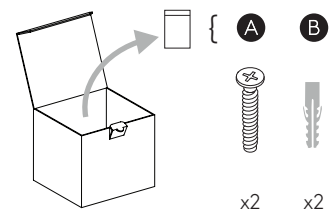

DE

LESEN SIE BITTE DIE ANWEISUNGEN
SORGFALTIG DURCH, BEVOR SIE MIT DEM
ZUSAMMENBAUEN BEGINNEN

Phase: Normalerweise Braun / Rot
Nulleiter: Normalerweise Blau / Schwarz
Erde: Normalerweise Grün / Gelb

FOR WALL USE ONLY

Usage mural uniquement

Solo per uso a parete

Nur zur Verwendung als Wandleuchte

x2

x2

1

TURN OFF POWER

Couper Le Courant! / Strom Abhalten!
/ Corte La Corriente!