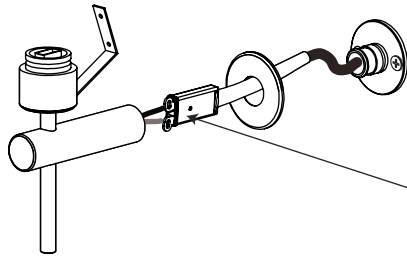

1

TURN OFF POWER

Couper Le Courant! / Strom Abhalten!
/ Corte La Corriente!

2

3

4

5

6

7