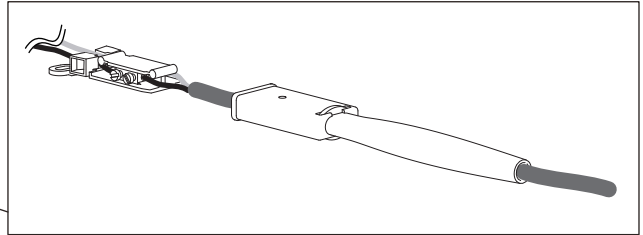

1

TURN OFF POWER

Couper Le Courant! / Strom Abhalten!
/ Corte La Corriente!

2

3

4

5

6

7