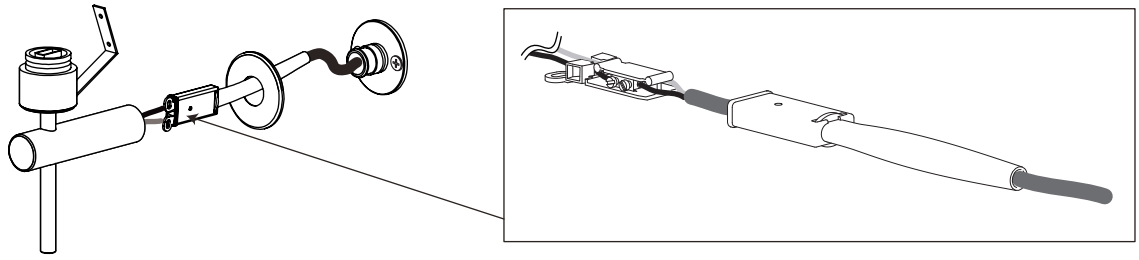

FOR WALL USE ONLY  
Usage mural uniquement  
Solo per uso a parete  
Nur zur Verwendung als Wandleuchte

1

TURN OFF POWER  
Couper Le Courant! / Strom Abhalten!  
/ Corte La Corriente!

2

3

4

5

6