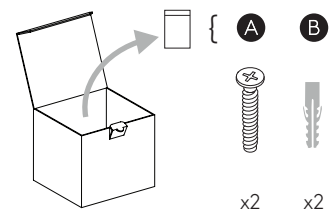

ROMA

astro

GB

PLEASE READ THE INSTRUCTIONS CAREFULLY
BEFORE COMMENCING ASSEMBLY

Live: Normally Brown / Red
Neutral: Normally Blue / Black
Earth: Normally Green / Yellow

IT

LEGGERE ATTENTAMENTE LE ISTRUZIONI
PRIMA DI COMINCIARE L'ASSEMBLAGGIO

Cavo positivo: normalmente marrone o rosso
Cavo neutro: normalmente blu o nero
Cavo terra: normalmente verde o giallo

FR

LIRE ATTENTIVEMENT LES INSTRUCTIONS
AVANT DE COMMENCER LE MONTAGE

Phase: Normalement Brun / Rouge
Neutre: Normalement Bleu / Noir
Terre: Normalement Vert / Jaune

DE

LESEN SIE BITTE DIE ANWEISUNGEN
SORGFALTIG DURCH, BEVOR SIE MIT DEM
ZUSAMMENBAUEN BEGINNEN

Phase: Normalerweise Braun / Rot
Nulleiter: Normalerweise Blau / Schwarz
Erde: Normalerweise Grün / Gelb

FOR WALL USE ONLY
Usage mural uniquement
Solo per uso a parete
Nur zur Verwendung als Wandleuchte