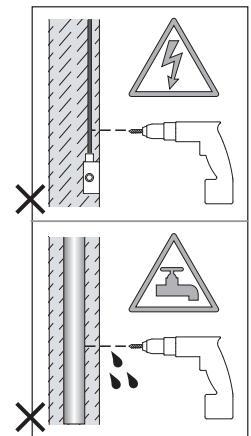

Cavo positivo: normalmente marrone o rosso  
Cavo neutro: normalmente blu o nero  
Cavo terra: normalmente verde o giallo

FR

LIRE ATTENTIVEMENT LES INSTRUCTIONS  
AVANT DE COMMENCER LE MONTAGE

Phase: Normalement Brun / Rouge  
Neutre: Normalement Bleu / Noir  
Terre: Normalement Vert / Jaune

DE

LESEN SIE BITTE DIE ANWEISUNGEN  
SORGFALTIG DURCH, BEVOR SIE MIT DEM  
ZUSAMMENBAUEN BEGINNEN

Phase: Normalerweise Braun / Rot  
Nulleiter: Normalerweise Blau / Schwarz  
Erde: Normalerweise Grün / Gelb