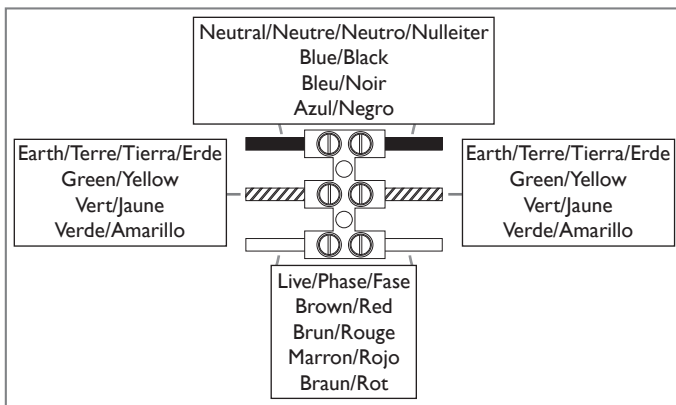

Enna Square

■ astro

GB

Please read the instructions carefully before commencing assembly

Live : Normally Brown / Red
Neutral : Normally Blue / Black
Earth : Normally Green / Yellow

F

Lire attentivement les instructions avant de commencer le montage

Phase : Normalement Brun / Rouge
Neutre : Normalement Bleu / Noir
Terre : Normalement Vert / Jaune

E

Leer atentamente las instrucciones antes de comenzar el montaje

Fase : Normalmente Marro / Rojo
Neutro : Normalmente Azul / Negro
Tierra : Normalmente Verde / Amarillo

D

Lesen Sie bitte die Anweisungen sorgfältig durch, bevor Sie mit dem Zusammenbauen beginnen

Phase : Normalerweise Braun / Rot
Nulleiter : Normalerweise Blau / Schwarz
Erde : Normalerweise Grün / Gelb

Unsuitable for dimming.
Ne convient pour gradateur.
Nicht zum Dimmen geeignet.
No es apto para *dimming* (control de intensidad luminosa).

1

2

3

4