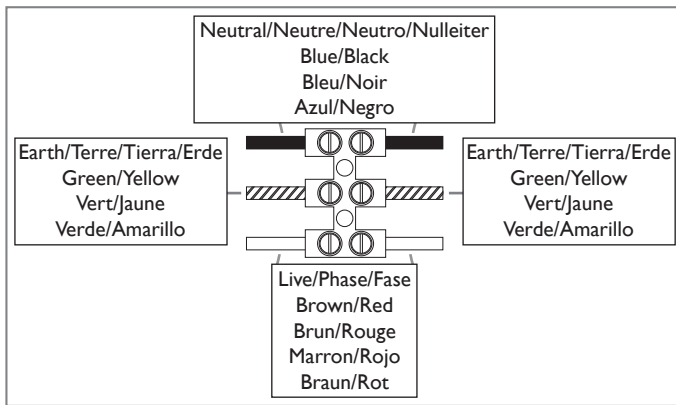

Enna Wall

■ astro

GB

Please read the instructions carefully before commencing assembly

Live : Normally Brown / Red
Neutral : Normally Blue / Black
Earth : Normally Green / Yellow

F

Lire attentivement les instructions avant de commencer le montage

Phase : Normalement Brun / Rouge
Neutre : Normalement Bleu / Noir
Terre : Normalement Vert / Jaune

E

Leer atentamente las instrucciones antes de comenzar el montaje

Fase : Normalmente Marro / Rojo
Neutro : Normalmente Azul / Negro
Tierra : Normalmente Verde / Amarillo

D

Lesen Sie bitte die Anweisungen sorgfältig durch, bevor Sie mit dem Zusammenbauen beginnen

Phase : Normalerweise Braun / Rot
Nulleiter : Normalerweise Blau / Schwarz
Erde : Normalerweise Grün / Gelb

Unsuitable for dimming.
Ne convient pour gradateur.
Nicht zum Dimmen geeignet.
No es apto para *dimming* (control de intensidad luminosa).

1

2

3

4