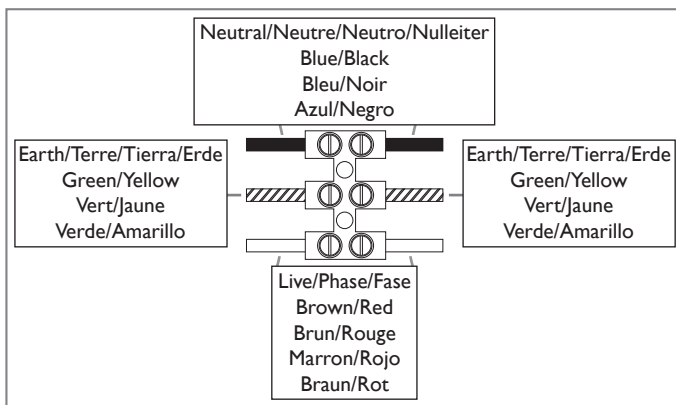

Enna Surface

■ astro

GB

Please read the instructions carefully before commencing assembly

Live : Normally Brown / Red
Neutral : Normally Blue / Black
Earth : Normally Green / Yellow

F

Lire attentivement les instructions avant de commencer le montage

Phase : Normalement Brun / Rouge
Neutre : Normalement Bleu / Noir
Terre : Normalement Vert / Jaune

E

Leer atentamente las instrucciones antes de comenzar el montaje

Fase : Normalmente Marro / Rojo
Neutro : Normalmente Azul / Negro
Tierra : Normalmente Verde / Amarillo

D

Lesen Sie bitte die Anweisungen sorgfältig durch, bevor Sie mit dem Zusammenbauen beginnen

Phase : Normalerweise Braun / Rot
Nulleiter : Normalerweise Blau / Schwarz
Erde : Normalerweise Grün / Gelb

Unsuitable for dimming.
Ne convient pour gradateur.
Nicht zum Dimmen geeignet.
No es apto para *dimming* (control de intensidad luminosa).

1

2

3

4