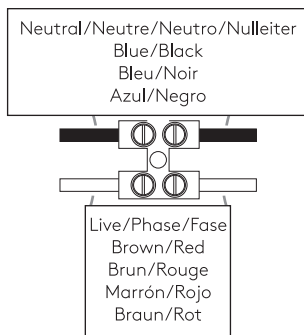

LIRE ATTENTIVEMENT LES INSTRUCTIONS  
AVANT DE COMMENCER LE MONTAGE

Phase: Normalement Brun / Rouge  
Neutre: Normalement Bleu / Noir  
Terre: Normalement Vert / Jaune

**IT** Tutti i prodotti che includono ballast elettronici / driver non devono essere installati sugli stessi circuiti elettrici come anche prodotti con carichi induttivi quali lampadari a fluorescenza magnetica, motori o ventilatori. I carichi induttivi possono generare scariche eccessive che possono danneggiare i ballast.

LESEN SIE BITTE DIE ANWEISUNGEN  
SORGFÄLTIG DURCH, BEVOR SIE MIT DEM  
ZUSAMMENBAUEN BEGINNEN

Phase: Normalerweise Braun / Rot  
Nulleiter: Normalerweise Blau / Schwarz  
Erde: Normalerweise Grün / Gelb

UNSUITABLE FOR DIMMING  
Ne convient pour gradateur  
Non dimmerabile  
Nicht zum Dimmen geeignet

FOR CEILING USE ONLY  
Seulement pour montage au plafond  
Da utilizzarsi solo al soffitto  
Nur für den Deckengebrauch

1

**TURN OFF POWER**

Couper Le Courant! / Spegnere La Corrente! /  
Strom Abshalten!

2

4

5

6

8