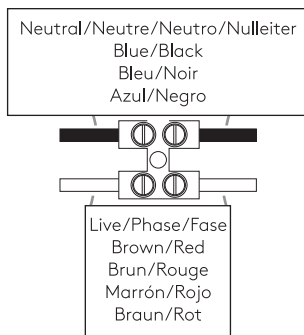

1

TURN OFF POWER

Couper Le Courant! / Spegnere La Corrente! /
Strom Abshalten!

2

4

3a

3b

5

6