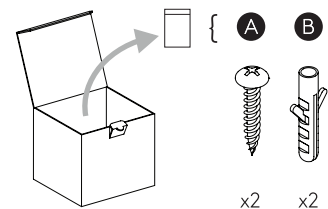

FOR WALL USE ONLY
Usage mural uniquement
Solo per uso a parete
Nur zur Verwendung als Wandleuchte