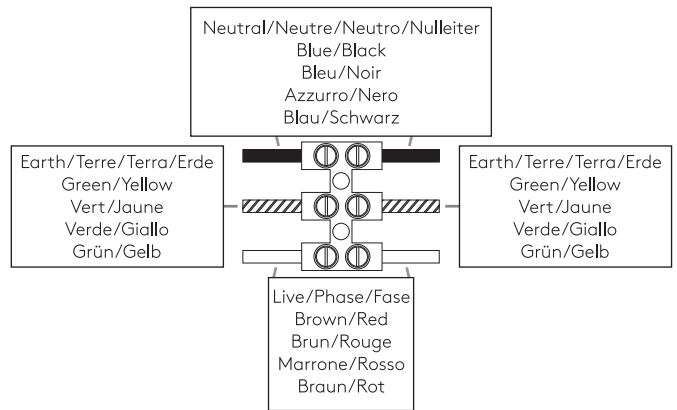

## PARK LANE

astro

GB

PLEASE READ THE INSTRUCTIONS CAREFULLY  
BEFORE COMMENCING ASSEMBLY

Live: Normally Brown / Red  
Neutral: Normally Blue / Black  
Earth: Normally Green / Yellow

IT

LEGGERE ATTENTAMENTE LE ISTRUZIONI  
PRIMA DI COMINCIARE L'ASSEMBLAGGIO

Cavo positivo: normalmente marrone o rosso  
Cavo neutro: normalmente blu o nero  
Cavo terra: normalmente verde o giallo

FR

LIRE ATTENTIVEMENT LES INSTRUCTIONS  
AVANT DE COMMENCER LE MONTAGE

Phase: Normalement Brun / Rouge  
Neutre: Normalement Bleu / Noir  
Terre: Normalement Vert / Jaune

DE

LESEN SIE BITTE DIE ANWEISUNGEN  
SORGFÄLTIG DURCH, BEVOR SIE MIT DEM  
ZUSAMMENBAUEN BEGINNEN

Phase: Normalerweise Braun / Rot  
Nulleiter: Normalerweise Blau / Schwarz  
Erde: Normalerweise Grün / Gelb

FOR WALL USE ONLY  
Usage mural uniquement  
Solo per uso a parete  
Nur zur Verwendung als Wandleuchte

1

**TURN OFF POWER**

Couper Le Courant! / Spegnere La Corrente! /  
Strom Abshalten!

2

3

4

5