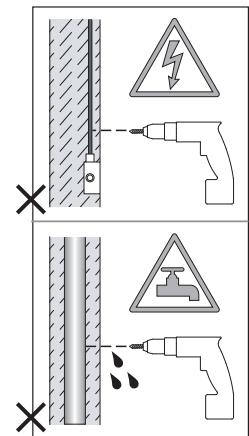

Cavo positivo: normalmente marrone o rosso  
Cavo neutro: normalmente blu o nero  
Cavo terra: normalmente verde o giallo

FR

LIRE ATTENTIVEMENT LES INSTRUCTIONS  
AVANT DE COMMENCER LE MONTAGE

Phase: Normalement Brun / Rouge  
Neutre: Normalement Bleu / Noir  
Terre: Normalement Vert / Jaune

DE

LESEN SIE BITTE DIE ANWEISUNGEN  
SORGFÄLTIG DURCH, BEVOR SIE MIT DEM  
ZUSAMMENBAUEN BEGINNEN

Phase: Normalerweise Braun / Rot  
Nulleiter: Normalerweise Blau / Schwarz  
Erde: Normalerweise Grün / Gelb