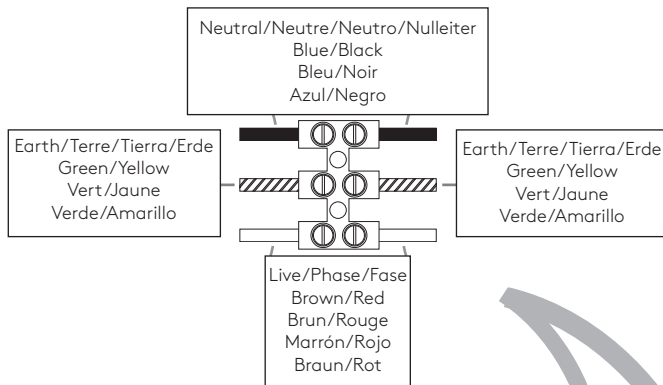

## 7956 / SKU 1095021

astro

GB

PLEASE READ THE INSTRUCTIONS CAREFULLY  
BEFORE COMMENCING ASSEMBLY

Live: Normally Brown / Red  
Neutral: Normally Blue / Black  
Earth: Normally Green / Yellow

FR

LIRE ATTENTIVEMENT LES INSTRUCTIONS  
AVANT DE COMMENCER LE MONTAGE

Phase: Normalement Brun / Rouge  
Neutre: Normalement Bleu / Noir  
Terre: Normalement Vert / Jaune

IT

LEGGERE ATTENTAMENTE LE ISTRUZIONI  
PRIMA DI COMINCIARE L'ASSEMBLAGGIO

Cavo positivo: normalmente marrone o rosso  
Cavo neutro: normalmente blu o nero  
Cavo terra: normalmente verde o giallo

DE

LESEN SIE BITTE DIE ANWEISUNGEN  
SORGFALTIG DURCH, BEVOR SIE MIT DEM  
ZUSAMMENBAUEN BEGINNEN

Phase: Normalerweise Braun / Rot  
Nulleiter: Normalerweise Blau / Schwarz  
Erde: Normalerweise Grün / Gelb

FOR CEILING USE ONLY

Seulement pour montage au plafond  
Da utilizzarsi solo al soffitto  
Nur für den Deckengebrauch

1

**TURN OFF POWER**

Couper Le Courant! / Strom Abhalten!  
/ Corte La Corriente!

2

3

4