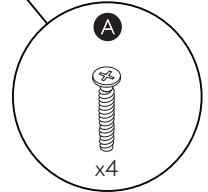

FOR CEILING USE ONLY

Seulement pour montage au plafond  
Da utilizzarsi solo al soffitto  
Nur für den Deckengebrauch

1

**TURN OFF POWER**

Couper Le Courant! / Strom Abhalten!  
/ Corte La Corriente!

2

3

4