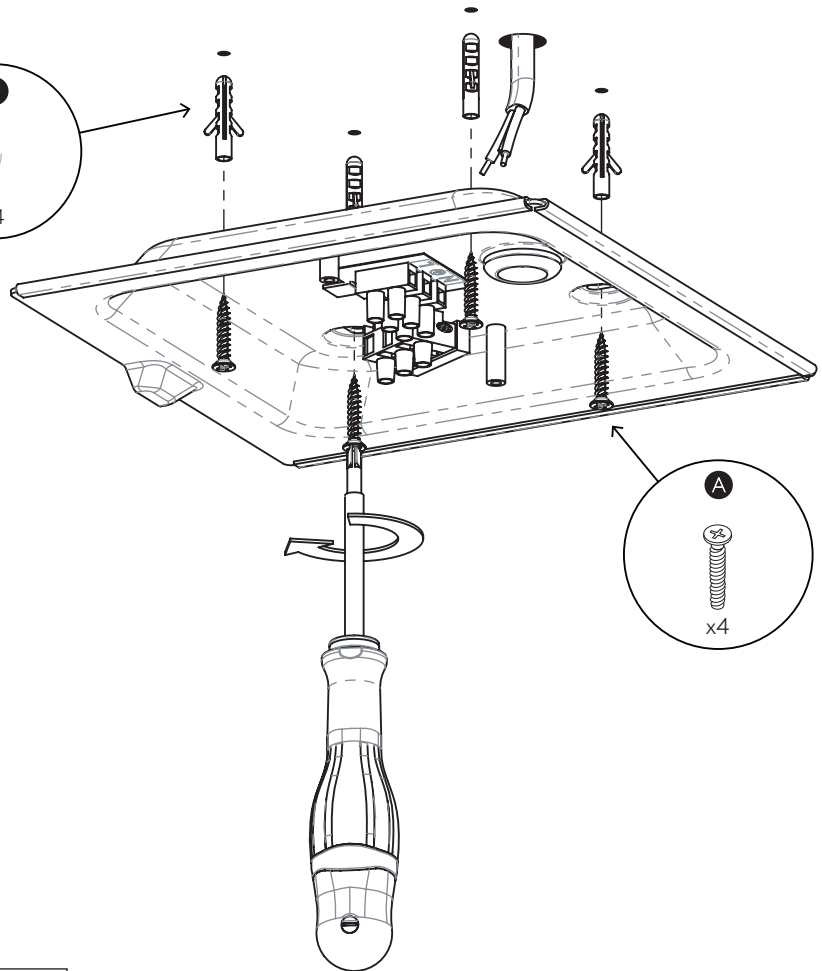

## 7956 / SKU 1095021

astro

GB

PLEASE READ THE INSTRUCTIONS CAREFULLY  
BEFORE COMMENCING ASSEMBLY

Live: Normally Brown / Red  
Neutral: Normally Blue / Black  
Earth: Normally Green / Yellow

FR

LIRE ATTENTIVEMENT LES INSTRUCTIONS  
AVANT DE COMMENCER LE MONTAGE

Phase: Normalement Brun / Rouge  
Neutre: Normalement Bleu / Noir  
Terre: Normalement Vert / Jaune

IT

LEGGERE ATTENTAMENTE LE ISTRUZIONI  
PRIMA DI COMINCIARE L'ASSEMBLAGGIO

Cavo positivo: normalmente marrone o rosso  
Cavo neutro: normalmente blu o nero  
Cavo terra: normalmente verde o giallo

DE

LESEN SIE BITTE DIE ANWEISUNGEN  
SORGFALTIG DURCH, BEVOR SIE MIT DEM  
ZUSAMMENBAUEN BEGINNEN

Phase: Normalerweise Braun / Rot  
Nulleiter: Normalerweise Blau / Schwarz  
Erde: Normalerweise Grün / Gelb

FOR CEILING USE ONLY

Seulement pour montage au plafond  
Da utilizzarsi solo al soffitto  
Nur für den Deckengebrauch

1

**TURN OFF POWER**

Couper Le Courant! / Strom Abhalten!  
/ Corte La Corriente!

2

3

4