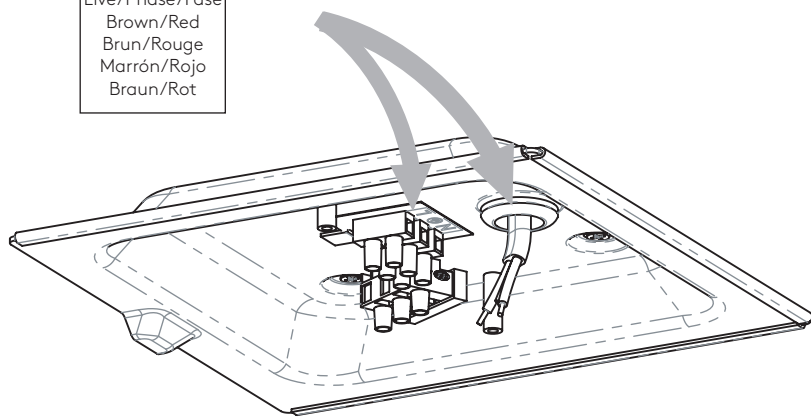

DE

LESEN SIE BITTE DIE ANWEISUNGEN  
SORGFALTIG DURCH, BEVOR SIE MIT DEM  
ZUSAMMENBAUEN BEGINNEN

Phase: Normalerweise Braun / Rot  
Nulleiter: Normalerweise Blau / Schwarz  
Erde: Normalerweise Grün / Gelb

FOR CEILING USE ONLY

Seulement pour montage au plafond  
Da utilizzarsi solo al soffitto  
Nur für den Deckengebrauch

1

**TURN OFF POWER**

Couper Le Courant! / Strom Abhalten!  
/ Corte La Corriente!

2

3

4