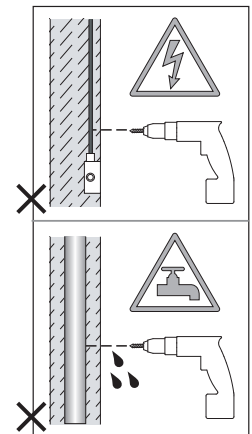

HOMEFIELD

astro

GB

PLEASE READ THE INSTRUCTIONS CAREFULLY
BEFORE COMMENCING ASSEMBLY

Live: Normally Brown / Red
Neutral: Normally Blue / Black
Earth: Normally Green / Yellow

FR

LIRE ATTENTIVEMENT LES INSTRUCTIONS
AVANT DE COMMENCER LE MONTAGE

Phase: Normalement Brun / Rouge
Neutre: Normalement Bleu / Noir
Terre: Normalement Vert / Jaune

IT

LEGGERE ATTENTAMENTE LE ISTRUZIONI
PRIMA DI COMINCIARE L'ASSEMBLAGGIO

Cavo positivo: normalmente marrone o rosso
Cavo neutro: normalmente blu o nero
Cavo terra: normalmente verde o giallo

DE

LESEN SIE BITTE DIE ANWEISUNGEN
SORGFÄLTIG DURCH, BEVOR SIE MIT DEM
ZUSAMMENBAUEN BEGINNEN

Phase: Normalerweise Braun / Rot
Nulleiter: Normalerweise Blau / Schwarz
Erde: Normalerweise Grün / Gelb