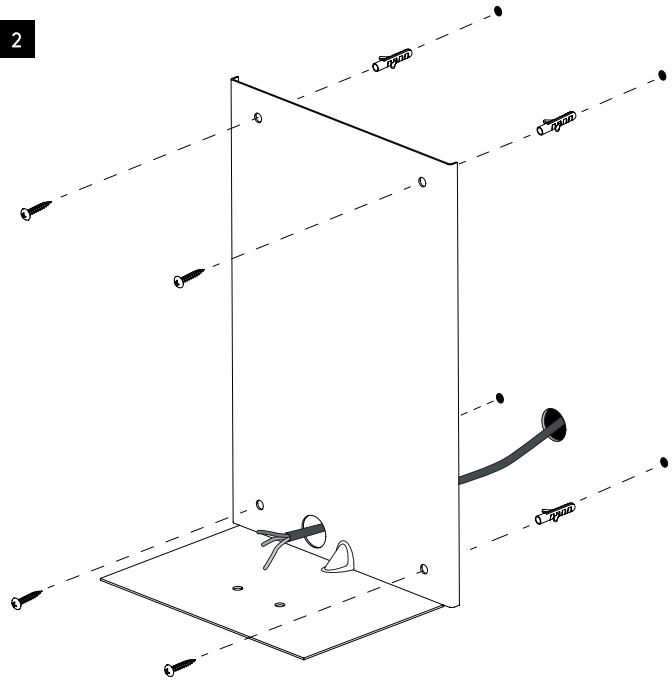

TURN OFF POWER

Couper Le Courant! / Spegner La Corrente! /
Strom Abshaken!

2