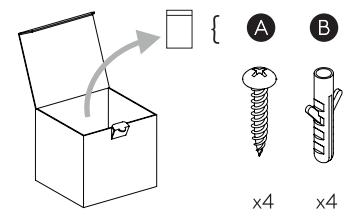

FOR WALL USE ONLY
Usage mural uniquement
Solo per uso a parete
Nur zur Verwendung als Wandleuchte