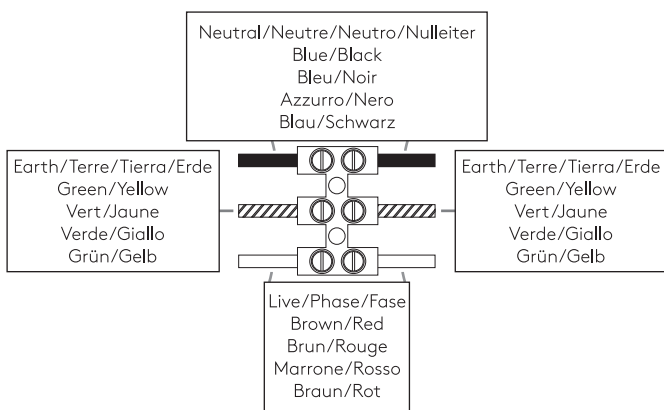

HOMEFIELD

astro

GB

PLEASE READ THE INSTRUCTIONS CAREFULLY
BEFORE COMMENCING ASSEMBLY

Live: Normally Brown / Red
Neutral: Normally Blue / Black
Earth: Normally Green / Yellow

FR

LIRE ATTENTIVEMENT LES INSTRUCTIONS
AVANT DE COMMENCER LE MONTAGE

Phase: Normalement Brun / Rouge
Neutre: Normalement Bleu / Noir
Terre: Normalement Vert / Jaune

IT

LEGGERE ATTENTAMENTE LE ISTRUZIONI
PRIMA DI COMINCIARE L'ASSEMBLAGGIO

Cavo positivo: normalmente marrone o rosso
Cavo neutro: normalmente blu o nero
Cavo terra: normalmente verde o giallo

DE

LESEN SIE BITTE DIE ANWEISUNGEN
SORGFÄLTIG DURCH, BEVOR SIE MIT DEM
ZUSAMMENBAUEN BEGINNEN

Phase: Normalerweise Braun / Rot
Nulleiter: Normalerweise Blau / Schwarz
Erde: Normalerweise Grün / Gelb

FOR WALL USE ONLY
Usage mural uniquement
Solo per uso a parete
Nur zur Verwendung als Wandleuchte

1

TURN OFF POWER

Couper Le Courant! / Spegner La Corrente! /
Strom Abshaken!

2

3

4

5

6