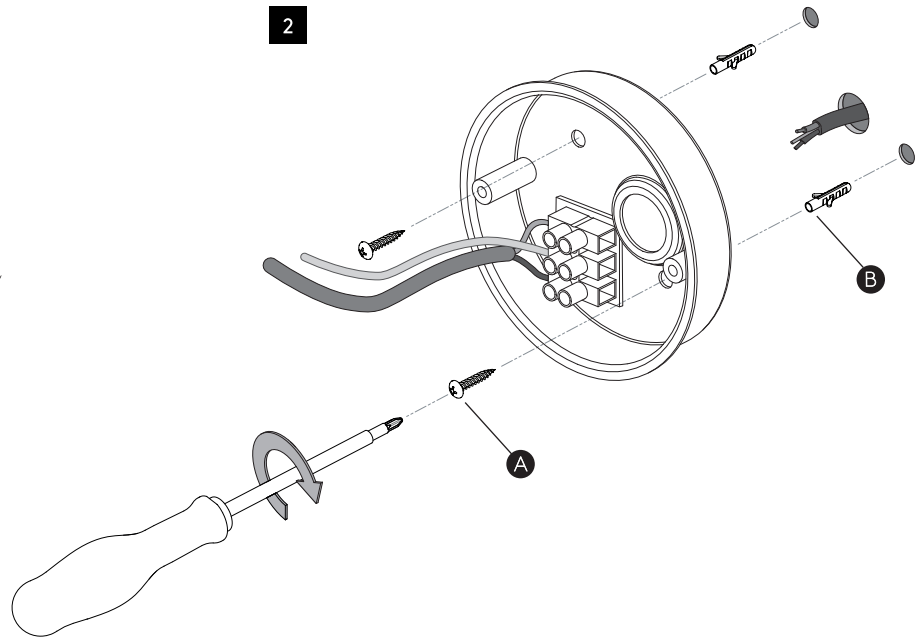

TURN OFF POWER

Couper Le Courant! / Spegnere La Corrente! /
Strom Abshalten!

2