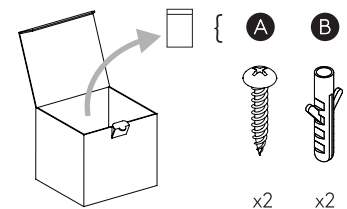

MONTPARNASSE

astro

0484 / SKU 1096001

8216 / SKU 1096009

GB

PLEASE READ THE INSTRUCTIONS CAREFULLY
BEFORE COMMENCING ASSEMBLY

Live: Normally Brown / Red
Neutral: Normally Blue / Black
Earth: Normally Green / Yellow

FR

LIRE ATTENTIVEMENT LES INSTRUCTIONS
AVANT DE COMMENCER LE MONTAGE

Phase: Normalement Brun / Rouge
Neutre: Normalement Bleu / Noir
Terre: Normalement Vert / Jaune

IT

LEGGERE ATTENTAMENTE LE ISTRUZIONI
PRIMA DI COMINCIARE L'ASSEMBLAGGIO

Cavo positivo: normalmente marrone o rosso
Cavo neutro: normalmente blu o nero
Cavo terra: normalmente verde o giallo

DE

LESEN SIE BITTE DIE ANWEISUNGEN
SORGFÄLTIG DURCH, BEVOR SIE MIT DEM
ZUSAMMENBAUEN BEGINNEN

Phase: Normalerweise Braun / Rot
Nulleiter: Normalerweise Blau / Schwarz
Erde: Normalerweise Grün / Gelb