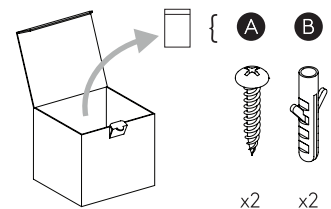

FOR WALL USE ONLY
Usage mural uniquement
Solo per uso a parete
Nur zur Verwendung als Wandleuchte