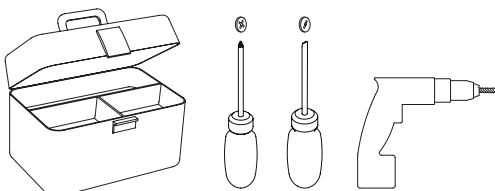

FOR WALL USE ONLY
Usage mural uniquement
Solo per uso a parete
Nur zur Verwendung als Wandleuchte