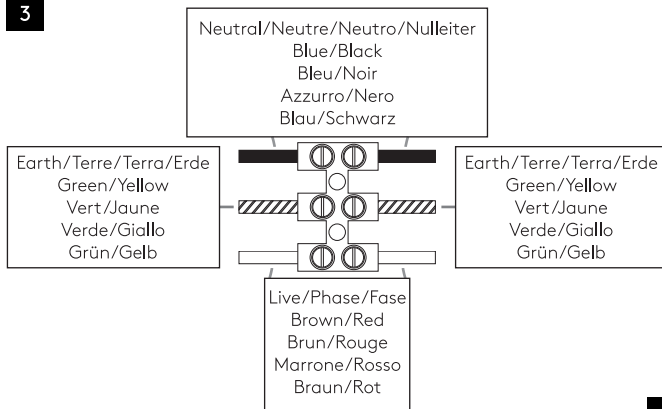

MASHIKO 360

astro

GB

PLEASE READ THE INSTRUCTIONS CAREFULLY
BEFORE COMMENCING ASSEMBLY

Live: Normally Brown / Red
Neutral: Normally Blue / Black
Earth: Normally Green / Yellow

IT

LEGGERE ATTENTAMENTE LE ISTRUZIONI
PRIMA DI COMINCIARE L'ASSEMBLAGGIO

Cavo positivo: normalmente marrone o rosso
Cavo neutro: normalmente blu o nero
Cavo terra: normalmente verde o giallo

FR

LIRE ATTENTIVEMENT LES INSTRUCTIONS
AVANT DE COMMENCER LE MONTAGE

Phase: Normalement Brun / Rouge
Neutre: Normalement Bleu / Noir
Terre: Normalement Vert / Jaune

DE

LESEN SIE BITTE DIE ANWEISUNGEN
SORGFÄLTIG DURCH, BEVOR SIE MIT DEM
ZUSAMMENBAUEN BEGINNEN

Phase: Normalerweise Braun / Rot
Nulleiter: Normalerweise Blau / Schwarz
Erde: Normalerweise Grün / Gelb

FOR WALL USE ONLY
Usage mural uniquement
Solo per uso a parete
Nur zur Verwendung als Wandleuchte

x2

x2

1

TURN OFF POWER

Couper Le Courant! / Spegnere La Corrente! /
Strom Abhalten!

2

3

4