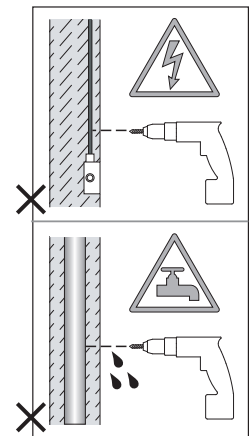

Cavo positivo: normalmente marrone o rosso
Cavo neutro: normalmente blu o nero
Cavo terra: normalmente verde o giallo

FR

LIRE ATTENTIVEMENT LES INSTRUCTIONS
AVANT DE COMMENCER LE MONTAGE

Phase: Normalement Brun / Rouge
Neutre: Normalement Bleu / Noir
Terre: Normalement Vert / Jaune

DE

LESEN SIE BITTE DIE ANWEISUNGEN
SORGFÄLTIG DURCH, BEVOR SIE MIT DEM
ZUSAMMENBAUEN BEGINNEN

Phase: Normalerweise Braun / Rot
Nulleiter: Normalerweise Blau / Schwarz
Erde: Normalerweise Grün / Gelb

FOR WALL USE ONLY
Usage mural uniquement
Solo per uso a parete
Nur zur Verwendung als Wandleuchte