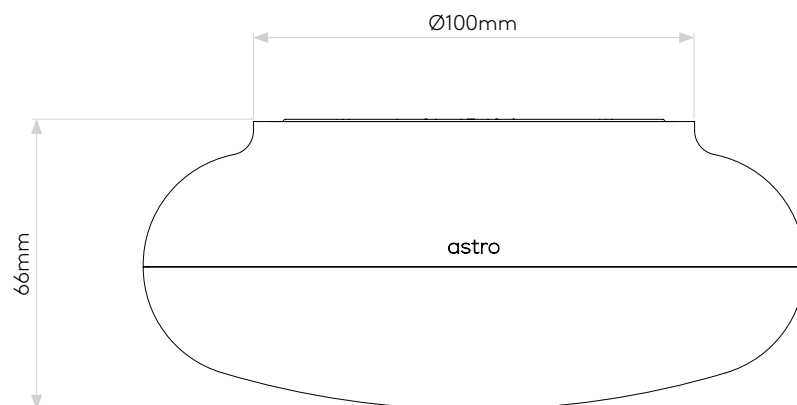

LAMP

LIGHT SOURCE:	LED MODULE
MAXIMUM WATTAGE:	8.18W
LAMP INCLUDED:	Yes (Integral)
MAXIMUM LAMP LENGTH:	Not applicable
LUMINOUS FLUX:	346 Lm
COLOUR TEMP:	2700K
CRI:	80
R9:	To be advised
MACADAM ELLIPSE:	3-step
TILT ADJUSTABLE ANGLE:	Not applicable
ROTATION ADJUSTABLE ANGLE:	Not applicable
AVERAGE LIFESPAN:	40,000hrs
L70:	To be advised
BEAM ANGLE:	Not applicable

ADDITIONAL INFORMATION:

SHADE INCLUDED:	-
SHADE/DIFFUSER MATERIAL:	Polycarbonate
SHADE/DIFFUSER FINISH	Natural
F MARK:	-

CODE: 8013
 SKU: 1133004
 FINISH: POLISHED CHROME

PRODUCT ELEVATIONS

astro

Please note that some dimensions may vary slightly due to manufacturing tolerances, this includes cable entry and fixing holes

Veuillez noter que certaines dimensions peuvent varier légèrement en raison des tolérances de fabrication, y compris l'entrée de câble et les trous de fixation.

Bitte beachten Sie, dass die Maße Fertigungstoleranzen unterliegen und daher in geringem Umfang von der angegebenen Größe abweichen können. Dies gilt auch für Kabeingänge und Befestigungslöcher.