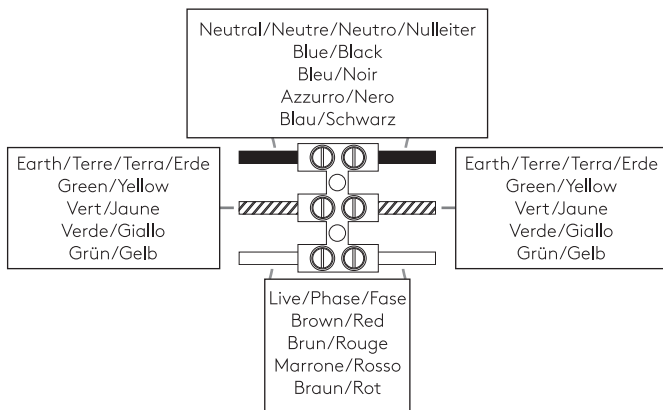

LIRE ATTENTIVEMENT LES INSTRUCTIONS
AVANT DE COMMENCER LE MONTAGE

Phase: Normalement Brun / Rouge
Neutre: Normalement Bleu / Noir
Terre: Normalement Vert / Jaune

IT

Tutti i prodotti che includono ballast elettronici / driver non devono essere installati sugli stessi circuiti elettrici come anche prodotti con carichi induttivi quali lampadari a fluorescenza magnetica, motori o ventilatori. I carichi induttivi possono generare scariche eccessive che possono danneggiare i ballast.

LEGGERE ATTENTAMENTE LE ISTRUZIONI
PRIMA DI COMINCIARE L'ASSEMBLAGGIO

Cavo positivo: normalmente marrone o rosso
Cavo neutro: normalmente blu o nero
Cavo terra: normalmente verde o giallo

DE

Produkte mit elektronischen Vorschaltgeräten/ Treibern dürfen nicht im selben Stromkreislauf installiert werden wie Verbraucher mit induktiven Lasten, z.B. magnetische Leuchtstofflampen, Motoren oder Ventilatoren. Induktive Lasten können übermäßige Spannungsspitzen erzeugen, die elektronische Vorschaltgeräte beschädigen könnten.

LESEN SIE BITTE DIE ANWEISUNGEN
SORGFÄLTIG DURCH, BEVOR SIE MIT DEM
ZUSAMMENBAUEN BEGINNEN

Phase: Normalerweise Braun / Rot
Nulleiter: Normalerweise Blau / Schwarz
Erde: Normalerweise Grün / Gelb

FOR WALL USE ONLY
Usage mural uniquement
Solo per uso a parete
Nur zur Verwendung als Wandleuchte

UNSUITABLE FOR DIMMING
Ne convient pour gradateur
Non dimmerabile
Nicht zum Dimmen geeignet

1

TURN OFF POWER
 Couper Le Courant! / Spegnere La Corrente! /
 Strom Abstopfen!

2

3

4