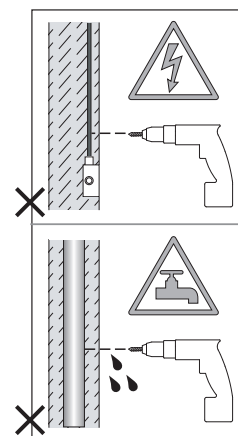

LIRE ATTENTIVEMENT LES INSTRUCTIONS
AVANT DE COMMENCER LE MONTAGE

Phase: Normalement Brun / Rouge
Neutre: Normalement Bleu / Noir
Terre: Normalement Vert / Jaune

IT

Tutti i prodotti che includono ballast elettronici / driver non devono essere installati sugli stessi circuiti elettrici come anche prodotti con carichi induttivi quali lampadari a fluorescenza magnetica, motori o ventilatori. I carichi induttivi possono generare scariche eccessive che possono danneggiare i ballast.

LEGGERE ATTENTAMENTE LE ISTRUZIONI
PRIMA DI COMINCIARE L'ASSEMBLAGGIO

Cavo positivo: normalmente marrone o rosso
Cavo neutro: normalmente blu o nero
Cavo terra: normalmente verde o giallo

DE

Produkte mit elektronischen Vorschaltgeräten/ Treibern dürfen nicht im selben Stromkreislauf installiert werden wie Verbraucher mit induktiven Lasten, z.B. magnetische Leuchtstofflampen, Motoren oder Ventilatoren. Induktive Lasten können übermäßige Spannungsspitzen erzeugen, die elektronische Vorschaltgeräte beschädigen könnten.

LESEN SIE BITTE DIE ANWEISUNGEN
SORGFÄLTIG DURCH, BEVOR SIE MIT DEM
ZUSAMMENBAUEN BEGINNEN

Phase: Normalerweise Braun / Rot
Nulleiter: Normalerweise Blau / Schwarz
Erde: Normalerweise Grün / Gelb