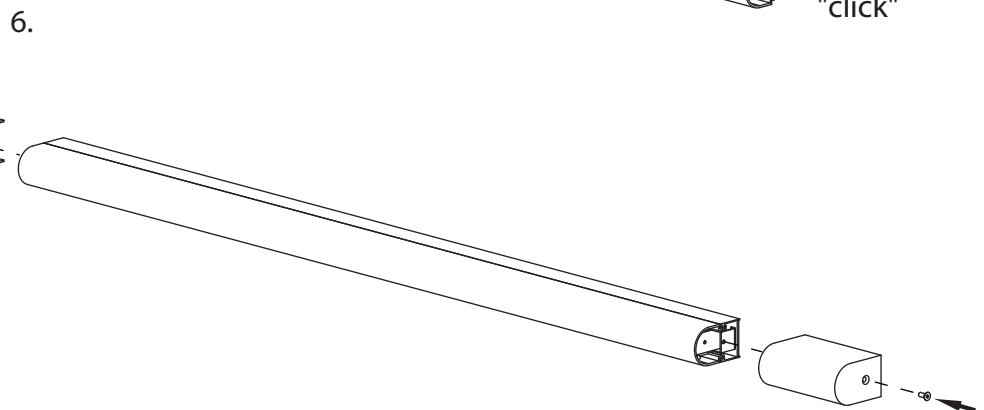

Palermo / Romano

GB
Please read instructions carefully before commencing assembly

Live : Normally Brown / Red
Neutral : Normally Blue / Black

F
Lire attentivement les instructions avant de commencer le montage

Phase : au repos Brun / Rouge
Neutre : au repos Bleu / Noir
Terre : au repos Vert / Jaune

E
Leer atentamente las instrucciones antes de comenzar el montaje

Fase : en reposo Marron / Rojo
Neutro : en reposo Azul / Negro
Tierra : en reposo Verde / Amarillo

D
Lesen Sie bitte die Anweisungen sorgfältig durch, bevor Sie mit dem Zusammenbauen beginnen

Phase : Ruhestellung Braun / Rot
Nulleiter : Ruhestellung Blau / Schwarz
Erde : Grün / Gelb

- Palermo / Romano 600 = 14w T5
- Palermo / Romano 900 = 21w T5
- Palermo / Romano 1200 = 28w T5
- Palermo / Romano 600 High Output = 24w T5 HO
- Palermo / Romano 900 High Output = 39w T5 HO