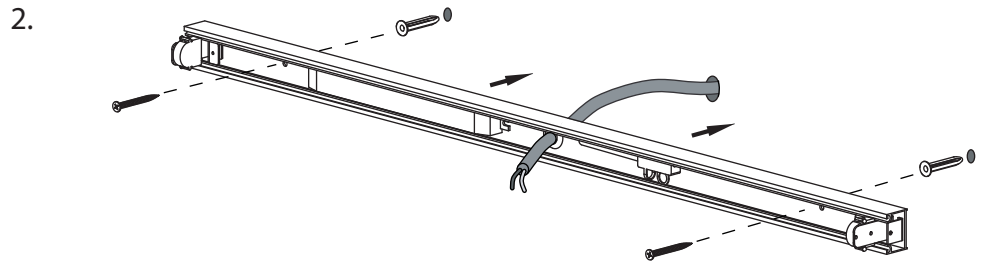

Palermo / Romano

GB
Please read instructions carefully before commencing assembly

Live : Normally Brown / Red
Neutral : Normally Blue / Black

F
Lire attentivement les instructions avant de commencer le montage

Phase : au repos Brun / Rouge
Neutre : au repos Bleu / Noir
Terre : au repos Vert / Jaune

E
Leer atentamente las instrucciones antes de comenzar el montaje

Fase : en reposo Marron / Rojo
Neutro : en reposo Azul / Negro
Tierra : en reposo Verde / Amarillo

D
Lesen Sie bitte die Anweisungen sorgfältig durch, bevor Sie mit dem Zusammenbauen beginnen

Phase : Ruhestellung Braun / Rot
Nulleiter : Ruhestellung Blau / Schwarz
Erde : Grün / Gelb

- Palermo / Romano 600 = 14w T5
- Palermo / Romano 900 = 21w T5
- Palermo / Romano 1200 = 28w T5
- Palermo / Romano 600 High Output = 24w T5 HO
- Palermo / Romano 900 High Output = 39w T5 HO