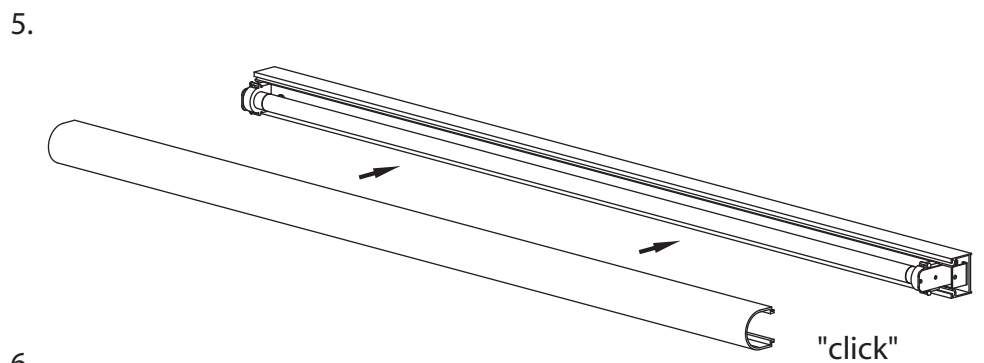

Palermo / Romano

GB
Please read instructions carefully before commencing assembly

Live : Normally Brown / Red
Neutral : Normally Blue / Black

F
Lire attentivement les instructions avant de commencer le montage

Phase : au repos Brun / Rouge
Neutre : au repos Bleu / Noir
Terre : au repos Vert / Jaune

E
Leer atentamente las instrucciones antes de comenzar el montaje

Fase : en reposo Marron / Rojo
Neutro : en reposo Azul / Negro
Tierra : en reposo Verde / Amarillo

D
Lesen Sie bitte die Anweisungen sorgfältig durch, bevor Sie mit dem Zusammenbauen beginnen

Phase : Ruhestellung Braun / Rot
Nulleiter : Ruhestellung Blau / Schwarz
Erde : Grün / Gelb

- Palermo / Romano 600 = 14w T5
- Palermo / Romano 900 = 21w T5
- Palermo / Romano 1200 = 28w T5
- Palermo / Romano 600 High Output = 24w T5 HO
- Palermo / Romano 900 High Output = 39w T5 HO