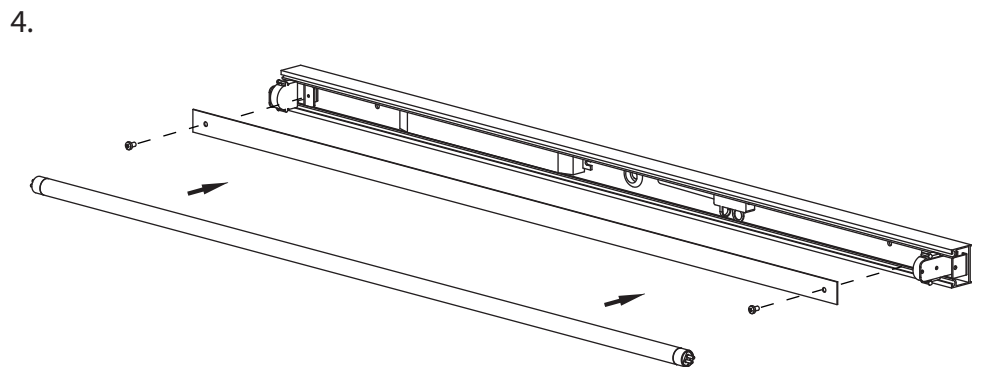

Palermo / Romano

GB
Please read instructions carefully before commencing assembly

Live : Normally Brown / Red
Neutral : Normally Blue / Black

F
Lire attentivement les instructions avant de commencer le montage

D
Lesen Sie bitte die Anweisungen sorgfältig durch, bevor Sie mit dem Zusammenbauen beginnen

Phase : Ruhestellung Braun / Rot
Nulleiter : Ruhestellung Blau / Schwarz
Erde : Grün / Gelb

- Palermo / Romano 600 = 14w T5
- Palermo / Romano 900 = 21w T5
- Palermo / Romano 1200 = 28w T5
- Palermo / Romano 600 High Output = 24w T5 HO
- Palermo / Romano 900 High Output = 39w T5 HO