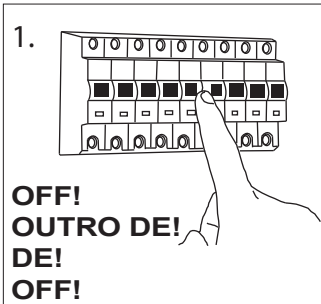

Palermo / Romano

GB
Please read instructions carefully before commencing assembly

Live : Normally Brown / Red
Neutral : Normally Blue / Black

F
Lire attentivement les instructions avant de commencer le montage

Phase : au repos Brun / Rouge
Neutre : au repos Bleu / Noir
Terre : au repos Vert / Jaune

E
Leer atentamente las instrucciones antes de comenzar el montaje

Fase : en reposo Marron / Rojo
Neutro : en reposo Azul / Negro
Tierra : en reposo Verde / Amarillo

D
Lesen Sie bitte die Anweisungen sorgfältig durch, bevor Sie mit dem Zusammenbauen beginnen

Phase : Ruhestellung Braun / Rot
Nulleiter : Ruhestellung Blau / Schwarz
Erde : Grün / Gelb

- Palermo / Romano 600 = 14w T5
- Palermo / Romano 900 = 21w T5
- Palermo / Romano 1200 = 28w T5
- Palermo / Romano 600 High Output = 24w T5 HO
- Palermo / Romano 900 High Output = 39w T5 HO