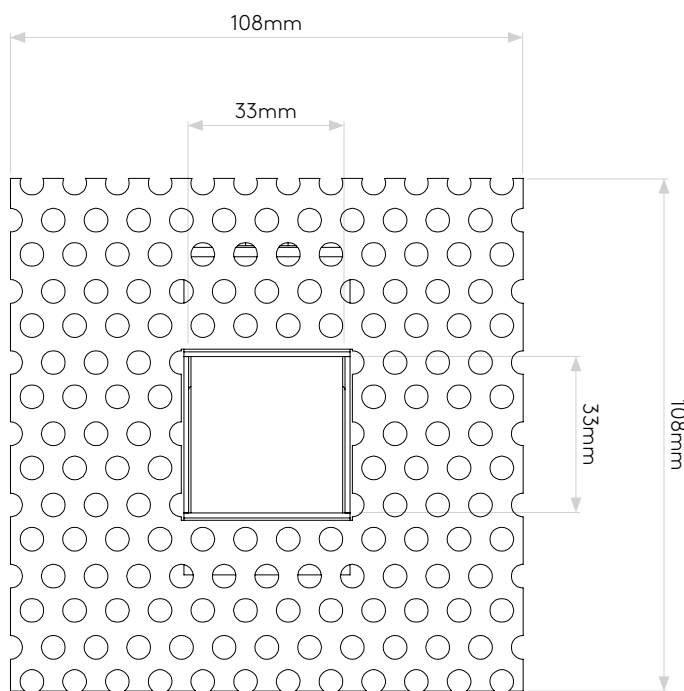

PRODUCT ELEVATIONS

astro

Please note that some dimensions may vary slightly due to manufacturing tolerances, this includes cable entry and fixing holes

Veuillez noter que certaines dimensions peuvent varier légèrement en raison des tolérances de fabrication, y compris l'entrée de câble et les trous de fixation.

Bitte beachten Sie, dass die Maße Fertigungstoleranzen unterliegen und daher in geringem Umfang von der angegebenen Größe abweichen können. Dies gilt auch für Kabeleingänge und Befestigungslöcher.

Si prega notare che possono esserci piccole variazioni in alcune dimensioni dovute alle tolleranze di produzione, queste includono l'ingresso del cavo e i fori di fissaggio.