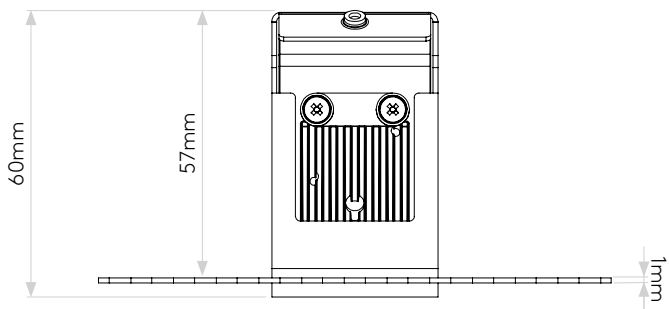

PRODUCT ELEVATIONS

astro

Please note that some dimensions may vary slightly due to manufacturing tolerances, this includes cable entry and fixing holes

Veuillez noter que certaines dimensions peuvent varier légèrement en raison des tolérances de fabrication, y compris l'entrée de câble et les trous de fixation.

Bitte beachten Sie, dass die Maße Fertigungstoleranzen unterliegen und daher in geringem Umfang von der angegebenen Größe abweichen können. Dies gilt auch für Kabeleingänge und Befestigungslöcher.

Si prega notare che possono esserci piccole variazioni in alcune dimensioni dovute alle tolleranze di produzione, queste includono l'ingresso del cavo e i fori di fissaggio.