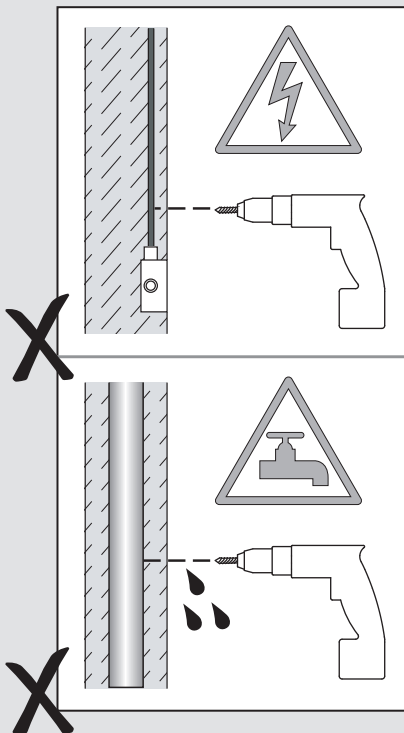

Fase : Normalmente Marro / Rojo
Neutro : Normalmente Azul / Negro
Tierra : Normalmente Verde / Amarillo

F

Lire attentivement les instructions avant de commencer le montage

Phase : Normalement Brun / Rouge
Neutre : Normalement Bleu / Noir
Terre : Normalement Vert / Jaune

D

Lesen Sie bitte die Anweisungen sorgfältig durch, bevor Sie mit dem Zusammenbauen beginnen

Phase : Normalerweise Braun / Rot
Nulleiter : Normalerweise Blau / Schwarz
Erde : Normalerweise Grün / Gelb

1

2