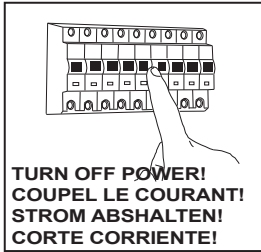

Atelier Wall

■ astro

GB

Please read the instructions carefully before commencing assembly

Live : Normally Brown / Red
Neutral : Normally Blue / Black
Earth : Normally Green / Yellow

E

Leer atentamente las instrucciones antes de comenzar el montaje

Fase : Normalmente Marro / Rojo
Neutro : Normalmente Azul / Negro
Tierra : Normalmente Verde / Amarillo

F

Lire attentivement les instructions avant de commencer le montage

Phase : Normalement Brun / Rouge
Neutre : Normalement Bleu / Noir
Terre : Normalement Vert / Jaune

D

Lesen Sie bitte die Anweisungen sorgfältig durch, bevor Sie mit dem Zusammenbauen beginnen

Phase : Normalerweise Braun / Rot
Nulleiter : Normalerweise Blau / Schwarz
Erde : Normalerweise Grün / Gelb

1

2