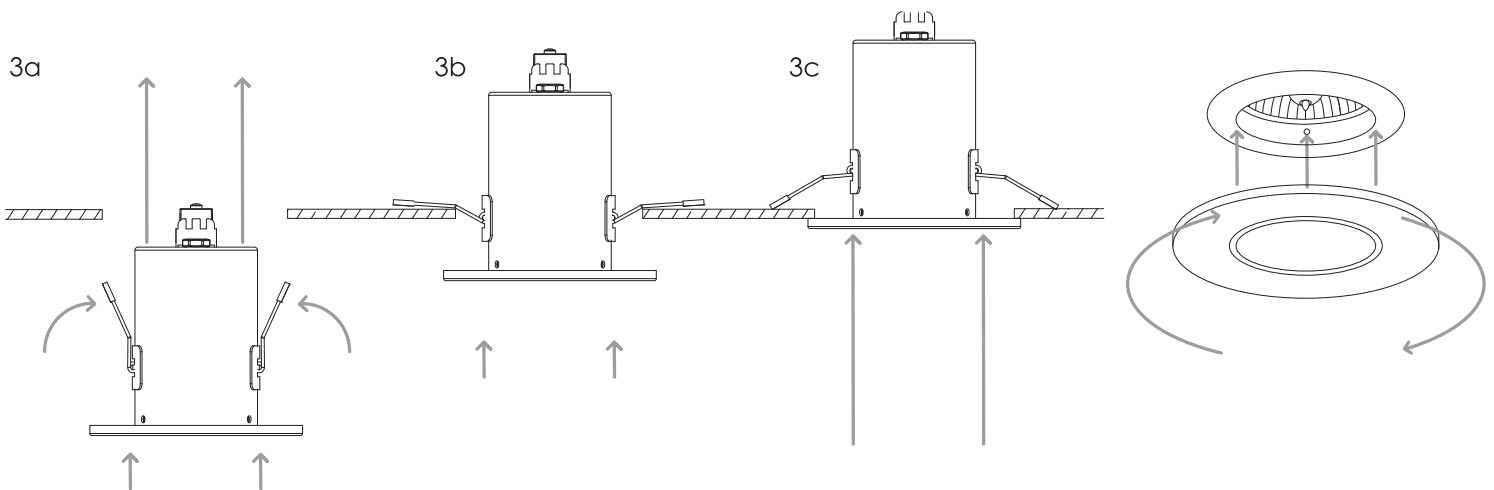

astro

230v Kamo Fire Rated Downlights

Please read all instructions carefully before commencing assembly.
These light fittings conform to BS EN 60598

Shower Downlights, These can be used in Bathroom Zones 1, 2 & 3
For ceiling use only (Rated IP65 Sprayproof)

Not suitable for covering with thermal insulation.
Nicht für die Abdeckung mit Wärmedämmung geeignet
Ne peut être recouvert de matériaux d'isolation
No apto para cubiertas con aislamiento térmico.

Not suitable for mounting **in** flammable materials, eg wood
Nicht für das Anbringen **in** flammbar Material geeignet
Ne convient pas pour montage **dans** des matériaux inflammables.
No apto para el montaje **dentro** de materiales inflamables.