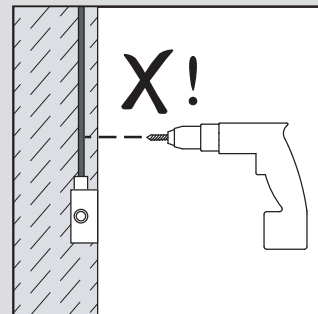

TRIMLESS

■ astro

5623 / 5624

GB

Please read the instructions carefully before commencing assembly

Live : Normally Brown / Red
Neutral : Normally Blue / Black

F

Lire attentivement les instructions avant de commencer le montage

Phase : Normalement Brun / Rouge
Neutre : Normalement Bleu / Noir

E

Leer atentamente las instrucciones antes de comenzar el montaje

Fase : Normalmente Marro / Rojo
Neutro : Normalmente Azul / Negro

D

Lesen Sie bitte die Anweisungen sorgfältig durch, bevor Sie mit dem Zusammenbauen beginnen

Phase : Normalerweise Braun / Rot
Nulleiter : Normalerweise Blau /Schwarz

For ceiling use only.
Seulement pour montage au plafond.
Nur für den Deckengebrauch.
Para utilizar sólo en techos.

Not suitable for mounting **in** flammable materials, e.g. wood.
Nicht für das Anbringen **in** flammbaren Material geeignet.
Ne convient pas pour montage **dans** des matériaux inflammables.
No apto para el montaje **dentro** de materiales inflamables.

Not suitable for covering with thermal insulation.
Nicht für die Abdeckung mit Wärmedämmung geeignet.
Ne peut être recouvert de matériaux d'isolation.
No apto para cubiertas con aislamiento térmico.