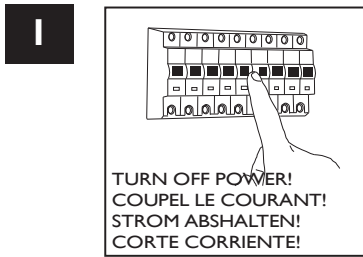

Phase : Normalement Brun / Rouge
Neutre : Normalement Bleu / Noir

E

Leer atentamente las instrucciones antes de comenzar el montaje

Fase : Normalmente Marro / Rojo
Neutro : Normalmente Azul / Negro

D

Lesen Sie bitte die Anweisungen sorgfältig durch, bevor Sie mit dem Zusammenbauen beginnen

Phase : Normalerweise Braun / Rot
Nulleiter : Normalerweise Blau /Schwarz

For ceiling use only.
Seulement pour montage au plafond.
Nur für den Deckengebrauch.
Para utilizar sólo en techos.

Not suitable for mounting **in** flammable materials, e.g. wood.
Nicht für das Anbringen **in** flammbaren Material geeignet.
Ne convient pas pour montage **dans** des matériaux inflammables.
No apto para el montaje **dentro** de materiales inflamables.

Not suitable for covering with thermal insulation.
Nicht für die Abdeckung mit Wärmedämmung geeignet.
Ne peut être recouvert de matériaux d'isolation.
No apto para cubiertas con aislamiento térmico.

5

6