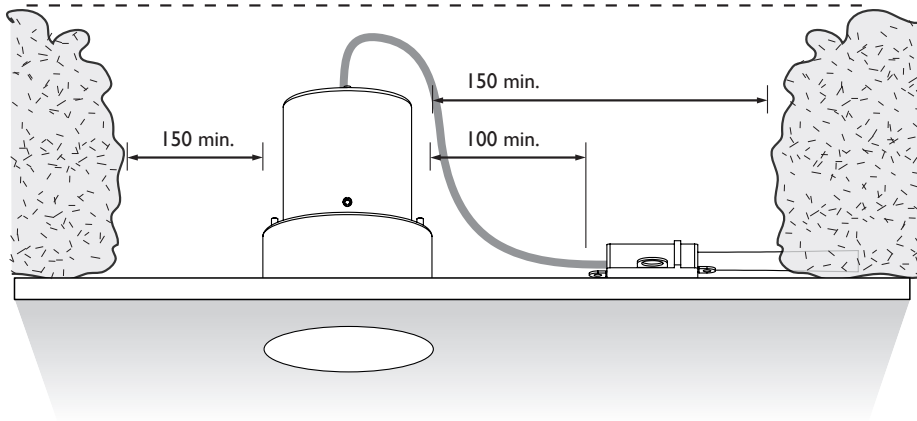

5624 (230v)