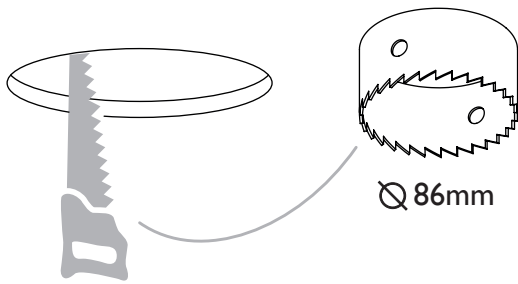

Phase : Normalerweise Braun / Rot
Nulleiter : Normalerweise Blau /Schwarz

For ceiling use only.
Seulement pour montage au plafond.
Nur für den Deckengebrauch.
Para utilizar sólo en techos.

Not suitable for mounting **in** flammable materials, e.g. wood.
Nicht für das Anbringen **in** flammbaren Material geeignet.
Ne convient pas pour montage **dans** des matériaux inflammables.
No apto para el montaje **dentro** de materiales inflamables.

Not suitable for covering with thermal insulation.
Nicht für die Abdeckung mit Wärmedämmung geeignet.
Ne peut être recouvert de matériaux d'isolation.
No apto para cubiertas con aislamiento térmico.

5

6