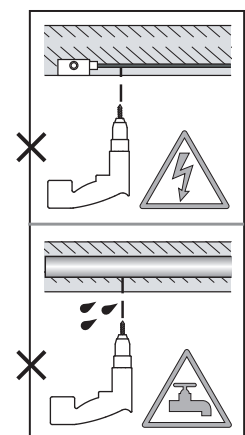

TRIMLESS SQUARE

5670 / SKU 1248005

astro

GB

PLEASE READ THE INSTRUCTIONS CAREFULLY
BEFORE COMMENCING ASSEMBLY

Live: Normally Brown / Red
Neutral: Normally Blue / Black

FR

LIRE ATTENTIVEMENT LES INSTRUCTIONS
AVANT DE COMMENCER LE MONTAGE

Phase: Normalement Brun / Rouge
Neutre: Normalement Bleu / Noir

IT

LEGGERE ATTENTAMENTE LE ISTRUZIONI
PRIMA DI COMINCIARE L'ASSEMBLAGGIO

Cavo positivo: normalmente marrone o rosso
Cavo neutro: normalmente blu o nero

DE

LESEN SIE BITTE DIE ANWEISUNGEN
SORGFALTIG DURCH, BEVOR SIE MIT DEM
ZUSAMMENBAUEN BEGINNEN

Phase: Normalerweise Braun / Rot
Nulleiter: Normalerweise Blau / Schwarz

FOR CEILING USE ONLY
Seulement pour montage au plafond
Da utilizzarsi solo al soffitto
Nur für den Deckengebrauch