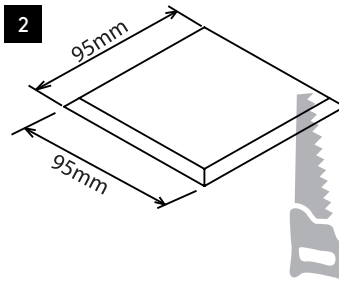

TURN OFF POWER

Couper Le Courant! / Spegner La Corrente! /
Strom Abshalten!

2