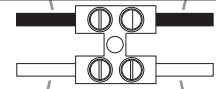

Phase: Normalement Brun / Rouge  
Neutre: Normalement Bleu / Noir

IT

LEGGERE ATTENTAMENTE LE ISTRUZIONI  
PRIMA DI COMINCIARE L'ASSEMBLAGGIO

Cavo positivo: normalmente marrone o rosso  
Cavo neutro: normalmente blu o nero

DE

LESEN SIE BITTE DIE ANWEISUNGEN  
SORGFALTIG DURCH, BEVOR SIE MIT DEM  
ZUSAMMENBAUEN BEGINNEN

Phase: Normalerweise Braun / Rot  
Nulleiter: Normalerweise Blau / Schwarz

FOR CEILING USE ONLY  
Seulement pour montage au plafond  
Da utilizzarsi solo al soffitto  
Nur für den Deckengebrauch

1

**TURN OFF POWER**

Couper Le Courant! / Spegner La Corrente! /  
Strom Abshalten!

2

3

4

5

Wiring from light fitting /  
Fil d éclairage /  
Hilo de alumbrado /  
Beleuchtungskabel

Neutral/Neutre/Neutro/Nulleiter  
Blue/Black  
Bleu/Noir  
Azzurro/Nero  
Blau/Schwarz

Live/Phase/Fase  
Brown/Red  
Brun/Rouge  
Marrone/Rosso  
Braun/Rot

6

7