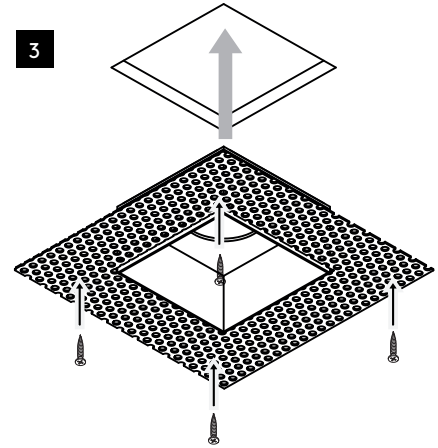

DE

LESEN SIE BITTE DIE ANWEISUNGEN  
SORGFALTIG DURCH, BEVOR SIE MIT DEM  
ZUSAMMENBAUEN BEGINNEN

Phase: Normalerweise Braun / Rot  
Nulleiter: Normalerweise Blau / Schwarz

FOR CEILING USE ONLY  
Seulement pour montage au plafond  
Da utilizzarsi solo al soffitto  
Nur für den Deckengebrauch

1

**TURN OFF POWER**

Couper Le Courant! / Spegner La Corrente! /  
Strom Abshalten!

2

3

4

5

Wiring from light fitting /  
Fil d éclairage /  
Hilo de alumbrado /  
Beleuchtungskabel