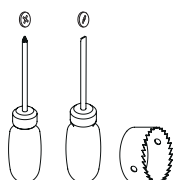

Phase: Normalement Brun / Rouge  
Neutre: Normalement Bleu / Noir

IT

LEGGERE ATTENTAMENTE LE ISTRUZIONI  
PRIMA DI COMINCIARE L'ASSEMBLAGGIO

Cavo positivo: normalmente marrone o rosso  
Cavo neutro: normalmente blu o nero

DE

LESEN SIE BITTE DIE ANWEISUNGEN  
SORGFALTIG DURCH, BEVOR SIE MIT DEM  
ZUSAMMENBAUEN BEGINNEN

Phase: Normalerweise Braun / Rot  
Nulleiter: Normalerweise Blau / Schwarz

FOR CEILING USE ONLY  
Seulement pour montage au plafond  
Da utilizzarsi solo al soffitto  
Nur für den Deckengebrauch