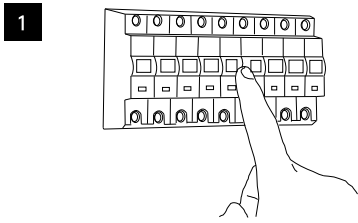

TURN OFF POWER
Couper Le Courant! / Spegner La Corrente! /
Strom Abshaken!