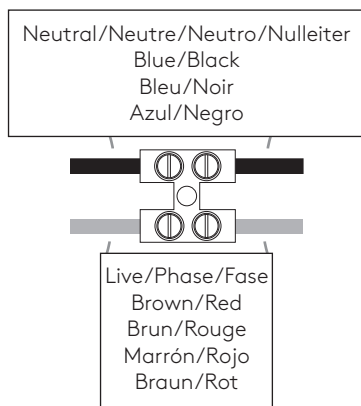

**GB**  
PLEASE READ THE INSTRUCTIONS CAREFULLY  
BEFORE COMMENCING ASSEMBLY

Live: Normally Brown / Red  
Neutral: Normally Blue / Black  
Earth: Normally Green / Yellow

**FR**  
LIRE ATTENTIVEMENT LES INSTRUCTIONS  
AVANT DE COMMENCER LE MONTAGE

Phase: Normalement Brun / Rouge  
Neutre: Normalement Bleu / Noir  
Terre: Normalement Vert / Jaune

**IT**  
LEGGERE ATTENTAMENTE LE ISTRUZIONI  
PRIMA DI COMINCIARE L'ASSEMBLAGGIO

Cavo positivo: normalmente marrone o rosso  
Cavo neutro: normalmente blu o nero  
Cavo terra: normalmente verde o giallo

**DE**  
LESEN SIE BITTE DIE ANWEISUNGEN  
SORGFÄLTIG DURCH, BEVOR SIE MIT DEM  
ZUSAMMENBAUEN BEGINNEN

Phase: Normalerweise Braun / Rot  
Nulleiter: Normalerweise Blau / Schwarz  
Erde: Normalerweise Grün / Gelb

1

**TURN OFF POWER**  
 Couper Le Courant! / Strom Abshalten!  
 / Corte La Corriente!

2

3

4a

4b

4c

5