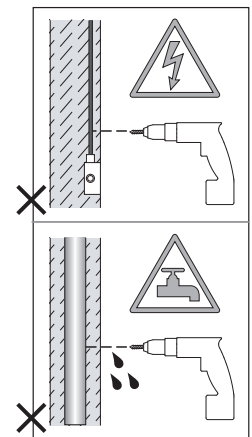

Phase: Normalement Brun / Rouge
Neutre: Normalement Bleu / Noir
Terre: Normalement Vert / Jaune

IT

LEGGERE ATTENTAMENTE LE ISTRUZIONI
PRIMA DI COMINCIARE L'ASSEMBLAGGIO

Cavo positivo: normalmente marrone o rosso
Cavo neutro: normalmente blu o nero
Cavo terra: normalmente verde o giallo

DE

LESEN SIE BITTE DIE ANWEISUNGEN
SORGFALTIG DURCH, BEVOR SIE MIT DEM
ZUSAMMENBAUEN BEGINNEN

Phase: Normalerweise Braun / Rot
Nulleiter: Normalerweise Blau / Schwarz
Erde: Normalerweise Grün / Gelb

NOT SUITABLE FOR COVERING WITH THERMAL INSULATION.
Ne peut être recouvert de matériaux d'isolation.
Non adatto ad essere coperto da isolanti termici.
Nicht für die Abdeckung mit Wärmedämmung geeignet.