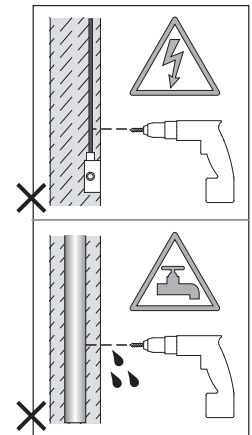

Phase: Normalement Brun / Rouge  
Neutre: Normalement Bleu / Noir  
Terre: Normalement Vert / Jaune

IT

LEGGERE ATTENTAMENTE LE ISTRUZIONI  
PRIMA DI COMINCIARE L'ASSEMBLAGGIO

Cavo positivo: normalmente marrone o rosso  
Cavo neutro: normalmente blu o nero  
Cavo terra: normalmente verde o giallo

DE

LESEN SIE BITTE DIE ANWEISUNGEN  
SORGFALTIG DURCH, BEVOR SIE MIT DEM  
ZUSAMMENBAUEN BEGINNEN

Phase: Normalerweise Braun / Rot  
Nulleiter: Normalerweise Blau / Schwarz  
Erde: Normalerweise Grün / Gelb