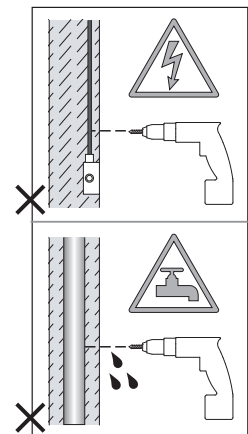

IT Tutti i prodotti che includono ballast elettronici / driver non devono essere installati sugli stessi circuiti elettrici come anche prodotti con carichi induttivi quali lampadari a fluorescenza magnetica, motori o ventilatori. I carichi induttivi possono generare scariche eccessive che possono danneggiare i ballast.

DE Produkte mit elektronischen Vorschaltgeräten/ Treibern dürfen nicht im selben Stromkreislauf installiert werden wie Verbraucher mit induktiven Lasten, z.B. magnetische Leuchtstofflampen, Motoren oder Ventilatoren. Induktive Lasten können übermäßige Spannungsspitzen erzeugen, die elektronische Vorschaltgeräte beschädigen könnten.

GB

PLEASE READ THE INSTRUCTIONS CAREFULLY BEFORE COMMENCING ASSEMBLY

Live: Normally Brown / Red
Neutral: Normally Blue / Black
Earth: Normally Green / Yellow

FR

LIRE ATTENTIVEMENT LES INSTRUCTIONS AVANT DE COMMENCER LE MONTAGE

Phase: Normalement Brun / Rouge
Neutre: Normalement Bleu / Noir
Terre: Normalement Vert / Jaune

IT

LEGGERE ATTENTAMENTE LE ISTRUZIONI PRIMA DI COMINCIARE L'ASSEMBLAGGIO

Cavo positivo: normalmente marrone o rosso
Cavo neutro: normalmente blu o nero
Cavo terra: normalmente verde o giallo

DE

LESEN SIE BITTE DIE ANWEISUNGEN SORGFÄLTIG DURCH, BEVOR SIE MIT DEM ZUSAMMENBAUEN BEGINNEN

Phase: Normalerweise Braun / Rot
Nulleiter: Normalerweise Blau / Schwarz
Erde: Normalerweise Grün / Gelb

NOT SUITABLE FOR COVERING WITH THERMAL INSULATION.

Ne peut être recouvert de matériaux d'isolation.
Non adatto ad essere coperto da isolanti termici.
Nicht für die Abdeckung mit Wärmedämmung geeignet.

NOT SUITABLE FOR MOUNTING IN FLAMMABLE MATERIALS, E.G. WOOD.

Ne convient pas pour montage dans des matériaux inflammables.
Non adatto ad essere montato in materiali infiammabili (per esempio legno).
Nicht geeignet für eine Installation auf brennbaren Materialien, wie z.B. Holz.