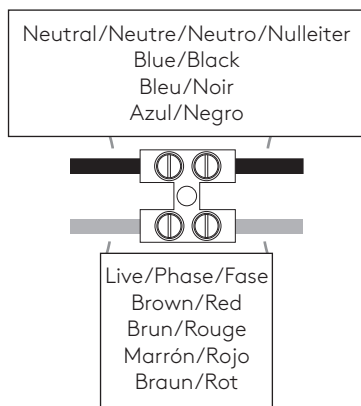

GB

PLEASE READ THE INSTRUCTIONS CAREFULLY BEFORE COMMENCING ASSEMBLY

Live: Normally Brown / Red
Neutral: Normally Blue / Black
Earth: Normally Green / Yellow

FR

LIRE ATTENTIVEMENT LES INSTRUCTIONS AVANT DE COMMENCER LE MONTAGE

Phase: Normalement Brun / Rouge
Neutre: Normalement Bleu / Noir
Terre: Normalement Vert / Jaune

IT

LEGGERE ATTENTAMENTE LE ISTRUZIONI PRIMA DI COMINCIARE L'ASSEMBLAGGIO

Cavo positivo: normalmente marrone o rosso
Cavo neutro: normalmente blu o nero
Cavo terra: normalmente verde o giallo

DE

LESEN SIE BITTE DIE ANWEISUNGEN SORGFÄLTIG DURCH, BEVOR SIE MIT DEM ZUSAMMENBAUEN BEGINNEN

Phase: Normalerweise Braun / Rot
Nulleiter: Normalerweise Blau / Schwarz
Erde: Normalerweise Grün / Gelb

NOT SUITABLE FOR COVERING WITH THERMAL INSULATION.

1

TURN OFF POWER
 Couper Le Courant! / Strom Abshalten!
 / Corte La Corriente!

2

3

4a

4b

4c

5