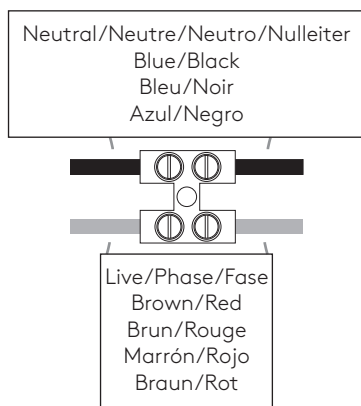

**GB**  
PLEASE READ THE INSTRUCTIONS CAREFULLY  
BEFORE COMMENCING ASSEMBLY

Live: Normally Brown / Red  
Neutral: Normally Blue / Black  
Earth: Normally Green / Yellow

**FR**  
LIRE ATTENTIVEMENT LES INSTRUCTIONS  
AVANT DE COMMENCER LE MONTAGE

Phase: Normalement Brun / Rouge  
Neutre: Normalement Bleu / Noir  
Terre: Normalement Vert / Jaune

**IT**  
LEGGERE ATTENTAMENTE LE ISTRUZIONI  
PRIMA DI COMINCIARE L'ASSEMBLAGGIO

Cavo positivo: normalmente marrone o rosso  
Cavo neutro: normalmente blu o nero  
Cavo terra: normalmente verde o giallo

**DE**  
LESEN SIE BITTE DIE ANWEISUNGEN  
SORGFALTIG DURCH, BEVOR SIE MIT DEM  
ZUSAMMENBAUEN BEGINNEN

Phase: Normalerweise Braun / Rot  
Nulleiter: Normalerweise Blau / Schwarz  
Erde: Normalerweise Grün / Gelb

1

**TURN OFF POWER**  
 Couper Le Courant! / Strom Abshalten!  
 / Corte La Corriente!

2

3

4a

4b

4c

5