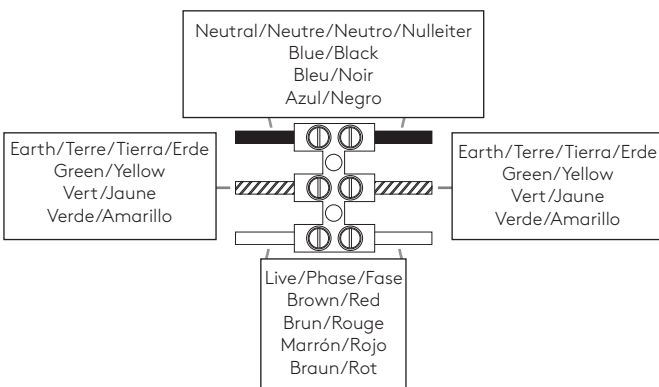

GB
PLEASE READ THE INSTRUCTIONS CAREFULLY
BEFORE COMMENCING ASSEMBLY

Live: Normally Brown / Red
Neutral: Normally Blue / Black
Earth: Normally Green / Yellow

FR
LIRE ATTENTIVEMENT LES INSTRUCTIONS
AVANT DE COMMENCER LE MONTAGE

Phase: Normalement Brun / Rouge
Neutre: Normalement Bleu / Noir
Terre: Normalement Vert / Jaune

IT
LEGGERE ATTENTAMENTE LE ISTRUZIONI
PRIMA DI COMINCIARE L'ASSEMBLAGGIO

Cavo positivo: normalmente marrone o rosso
Cavo neutro: normalmente blu o nero
Cavo terra: normalmente verde o giallo

DE
LESEN SIE BITTE DIE ANWEISUNGEN
SORGFALTIG DURCH, BEVOR SIE MIT DEM
ZUSAMMENBAUEN BEGINNEN

Phase: Normalerweise Braun / Rot
Nulleiter: Normalerweise Blau / Schwarz
Erde: Normalerweise Grün / Gelb

NOT SUITABLE FOR COVERING WITH THERMAL INSULATION.

1

TURN OFF POWER
 Couper Le Courant! / Strom Abshalten!
 / Corte La Corriente!

2

3

4a

4b

4c

5