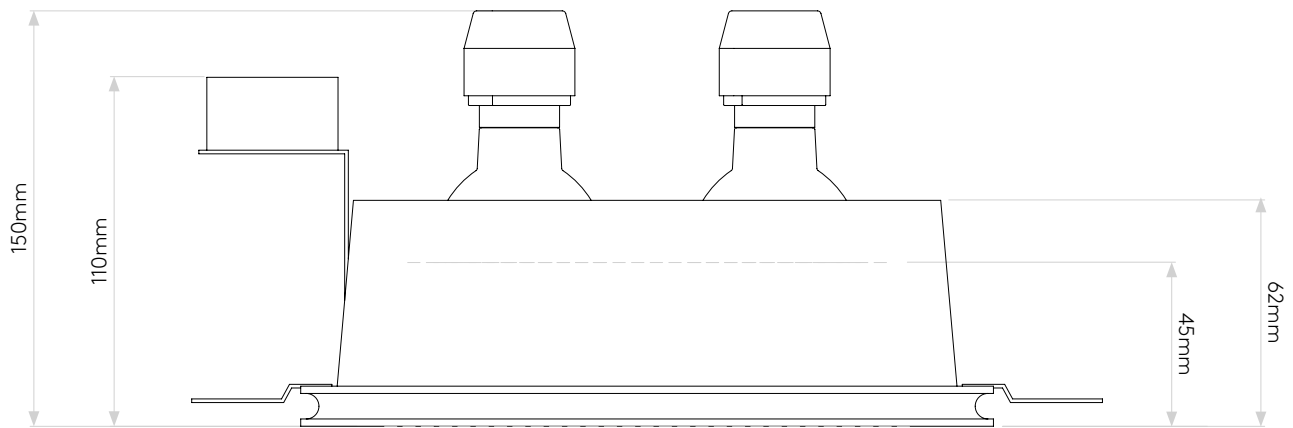

PRODUCT ELEVATIONS

astro

Please note that some dimensions may vary slightly due to manufacturing tolerances, this includes cable entry and fixing holes

Veuillez noter que certaines dimensions peuvent varier légèrement en raison des tolérances de fabrication, y compris l'entrée de câble et les trous de fixation.

Bitte beachten Sie, dass die Maße Fertigungstoleranzen unterliegen und daher in geringem Umfang von der angegebenen Größe abweichen können. Dies gilt auch für Kabeleingänge und Befestigungslöcher.

Si prega notare che possono esserci piccole variazioni in alcune dimensioni dovute alle tolleranze di produzione, queste includono l'ingresso del cavo e i fori di fissaggio.