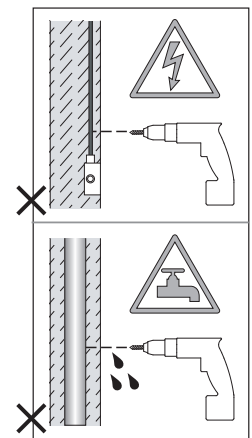

BLANCO

astro

GB

PLEASE READ THE INSTRUCTIONS CAREFULLY
BEFORE COMMENCING ASSEMBLY

Live: Normally Brown / Red
Neutral: Normally Blue / Black
Earth: Normally Green / Yellow

FR

LIRE ATTENTIVEMENT LES INSTRUCTIONS
AVANT DE COMMENCER LE MONTAGE

Phase: Normalement Brun / Rouge
Neutre: Normalement Bleu / Noir
Terre: Normalement Vert / Jaune

IT

LEGGERE ATTENTAMENTE LE ISTRUZIONI
PRIMA DI COMINCIARE L'ASSEMBLAGGIO

Cavo positivo: normalmente marrone o rosso
Cavo neutro: normalmente blu o nero
Cavo terra: normalmente verde o giallo

DE

LESEN SIE BITTE DIE ANWEISUNGEN
SORGFALTIG DURCH, BEVOR SIE MIT DEM
ZUSAMMENBAUEN BEGINNEN

Phase: Normalerweise Braun / Rot
Nulleiter: Normalerweise Blau / Schwarz
Erde: Normalerweise Grün / Gelb

NOT SUITABLE FOR COVERING WITH THERMAL INSULATION.
Ne peut être recouvert de matériaux d'isolation.
Non adatto ad essere coperto da isolanti termici.
Nicht für die Abdeckung mit Wärmedämmung geeignet.

FOR CEILING USE ONLY
Seulement pour montage au plafond
Da utilizzarsi solo al soffitto
Nur für den Deckengebrauch

NOT SUITABLE FOR MOUNTING IN FLAMMABLE
MATERIALS, E.G. WOOD.
Ne convient pas pour montage dans des matériaux inflammables.
Non adatto ad essere montato in materiali infiammabili (per esempio legno).
Nicht geeignet für eine Installation auf brennbaren Materialien, wie z.B. Holz.