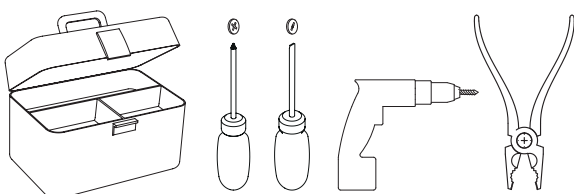

COMO TWIN

8484 / SKU 1282005

astro

GB PLEASE READ THE INSTRUCTIONS CAREFULLY
BEFORE COMMENCING ASSEMBLY

Live: Normally Brown / Red
Neutral: Normally Blue / Black
Earth: Normally Green / Yellow

FR LIRE ATTENTIVEMENT LES INSTRUCTIONS
AVANT DE COMMENCER LE MONTAGE

Phase: Normalement Brun / Rouge
Neutre: Normalement Bleu / Noir
Terre: Normalement Vert / Jaune

IT LEGGERE ATTENTAMENTE LE ISTRUZIONI
PRIMA DI COMINCIARE L'ASSEMBLAGGIO

Cavo positivo: normalmente marrone o rosso
Cavo neutro: normalmente blu o nero
Cavo terra: normalmente verde o giallo

DE LESEN SIE BITTE DIE ANWEISUNGEN
SORGFÄLTIG DURCH, BEVOR SIE MIT DEM
ZUSAMMENBAUEN BEGINNEN

Phase: Normalerweise Braun / Rot
Nulleiter: Normalerweise Blau / Schwarz
Erde: Normalerweise Grün / Gelb

FOR WALL USE ONLY
Usage mural uniquement
Solo per uso a parete
Nur zur Verwendung als Wandleuchte