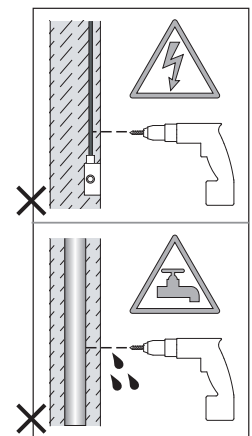

COMO TWIN

8484 / SKU 1282005

astro

GB PLEASE READ THE INSTRUCTIONS CAREFULLY
BEFORE COMMENCING ASSEMBLY

Live: Normally Brown / Red
Neutral: Normally Blue / Black
Earth: Normally Green / Yellow

FR LIRE ATTENTIVEMENT LES INSTRUCTIONS
AVANT DE COMMENCER LE MONTAGE

Phase: Normalement Brun / Rouge
Neutre: Normalement Bleu / Noir
Terre: Normalement Vert / Jaune

IT LEGGERE ATTENTAMENTE LE ISTRUZIONI
PRIMA DI COMINCIARE L'ASSEMBLAGGIO

Cavo positivo: normalmente marrone o rosso
Cavo neutro: normalmente blu o nero
Cavo terra: normalmente verde o giallo

DE LESEN SIE BITTE DIE ANWEISUNGEN
SORGFÄLTIG DURCH, BEVOR SIE MIT DEM
ZUSAMMENBAUEN BEGINNEN

Phase: Normalerweise Braun / Rot
Nulleiter: Normalerweise Blau / Schwarz
Erde: Normalerweise Grün / Gelb

FOR WALL USE ONLY
Usage mural uniquement
Solo per uso a parete
Nur zur Verwendung als Wandleuchte