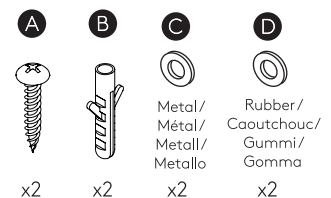

COMO TWIN

8484 / SKU 1282005

astro

GB PLEASE READ THE INSTRUCTIONS CAREFULLY
BEFORE COMMENCING ASSEMBLY

Live: Normally Brown / Red
Neutral: Normally Blue / Black
Earth: Normally Green / Yellow

FR LIRE ATTENTIVEMENT LES INSTRUCTIONS
AVANT DE COMMENCER LE MONTAGE

Phase: Normalement Brun / Rouge
Neutre: Normalement Bleu / Noir
Terre: Normalement Vert / Jaune

IT LEGGERE ATTENTAMENTE LE ISTRUZIONI
PRIMA DI COMINCIARE L'ASSEMBLAGGIO

Cavo positivo: normalmente marrone o rosso
Cavo neutro: normalmente blu o nero
Cavo terra: normalmente verde o giallo

DE LESEN SIE BITTE DIE ANWEISUNGEN
SORGFÄLTIG DURCH, BEVOR SIE MIT DEM
ZUSAMMENBAUEN BEGINNEN

Phase: Normalerweise Braun / Rot
Nulleiter: Normalerweise Blau / Schwarz
Erde: Normalerweise Grün / Gelb

FOR WALL USE ONLY
Usage mural uniquement
Solo per uso a parete
Nur zur Verwendung als Wandleuchte