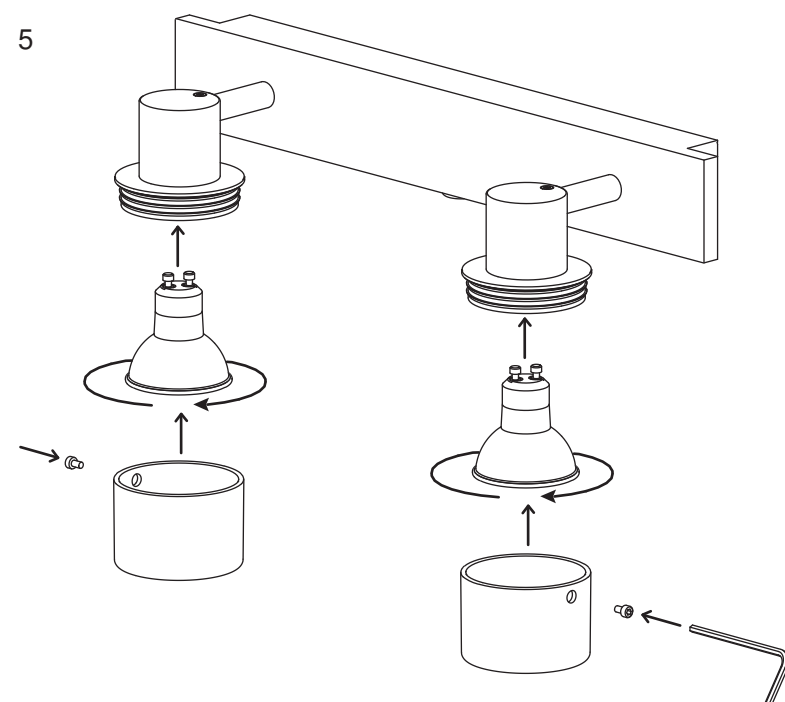

D
Lesen Sie bitte die Anweisungen sorgfältig durch, bevor Sie mit dem Zusammenbauen beginnen

Live : Normally Brown / Red
Neutral : Normally Blue / Black

Phase : Normalement Brun / Rouge
Neutre : Normalement Bleu / Noir

Fase : Normalmente Marro / Rojo
Neutro : Normalmente Azul / Negro

Phase : Normalerweise Braun / Rot
Nulleiter : Normalerweise Blau / Schwarz

 GU10
35w max.