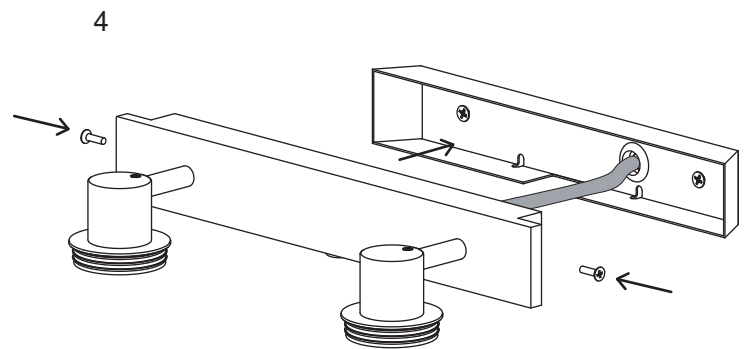

D
Lesen Sie bitte die Anweisungen sorgfältig durch, bevor Sie mit dem Zusammenbauen beginnen

Live : Normally Brown / Red
Neutral : Normally Blue / Black

Phase : Normalement Brun / Rouge
Neutre : Normalement Bleu / Noir

Fase : Normalmente Marro / Rojo
Neutro : Normalmente Azul / Negro

Phase : Normalerweise Braun / Rot
Nulleiter : Normalerweise Blau / Schwarz

 GU10
35w max.