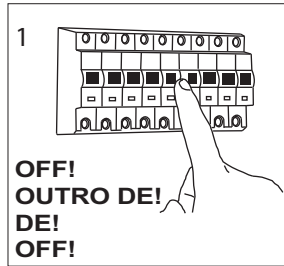

## Français

Lire attentivement les instructions avant de commencer le montage

Phase : au repos Brun / Rouge  
Neutre : au repos Bleu / Noir  
Terre : au repos Vert / Jaune

## Espanol

Leer atentamente las instrucciones antes de comenzar el montaje

Fase : en reposo Marron / Rojo  
Neutro : en reposo Azul / Negro  
Tierra : en reposo Verde / Amarillo

## Deutsch

Lesen Sie bitte die Anweisungen sorgfältig durch, bevor Sie mit dem Zusammenbauen beginnen

Phase : Ruhestellung Braun / Rot  
Nulleiter : Ruhestellung Blau / Schwarz  
Erde : Grün / Gelb

For ceiling use only.  
Seulement pour montage au plafond  
Nur für den Deckengebrauch.  
Para utilizar sólo en techos.