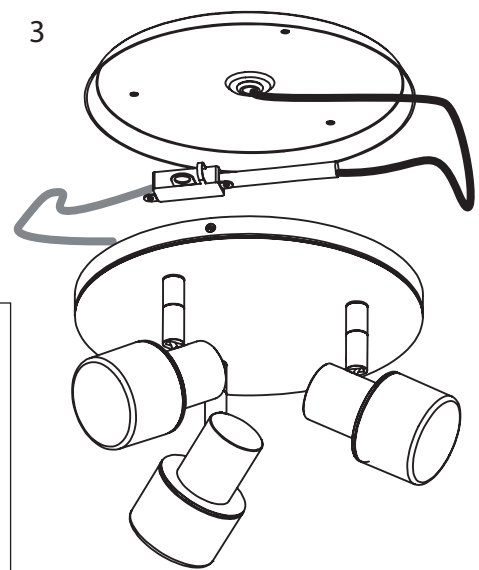

## Espanol

Leer atentamente las instrucciones antes de comenzar el montaje

Fase : en reposo Marron / Rojo  
Neutro : en reposo Azul / Negro  
Tierra : en reposo Verde / Amarillo

## Deutsch

Lesen Sie bitte die Anweisungen sorgfältig durch, bevor Sie mit dem Zusammenbauen beginnen

Phase : Ruhestellung Braun / Rot  
Nulleiter : Ruhestellung Blau / Schwarz  
Erde : Grün / Gelb

For ceiling use only.  
Seulement pour montage au plafond  
Nur für den Deckengebrauch.  
Para utilizar sólo en techos.