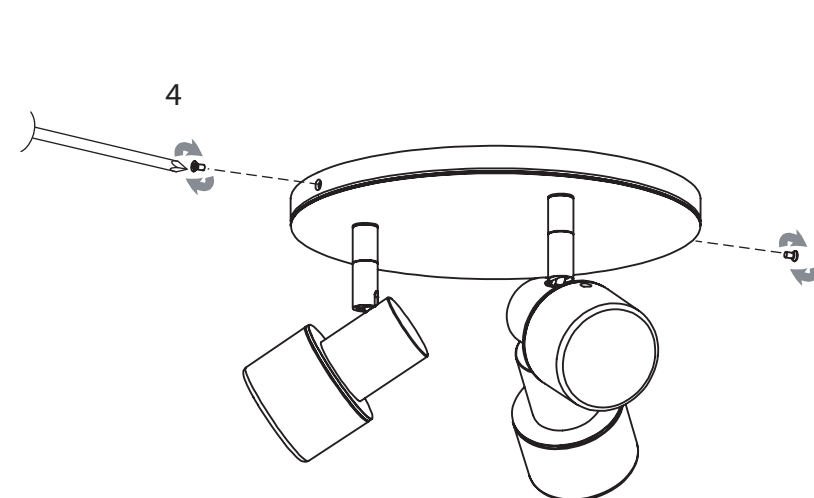

## Espanol

Leer atentamente las instrucciones antes de comenzar el montaje

Fase : en reposo Marron / Rojo  
Neutro : en reposo Azul / Negro  
Tierra : en reposo Verde / Amarillo

## Deutsch

Lesen Sie bitte die Anweisungen sorgfältig durch, bevor Sie mit dem Zusammenbauen beginnen

Phase : Ruhestellung Braun / Rot  
Nulleiter : Ruhestellung Blau / Schwarz  
Erde : Grün / Gelb

For ceiling use only.  
Seulement pour montage au plafond  
Nur für den Deckengebrauch.  
Para utilizar sólo en techos.