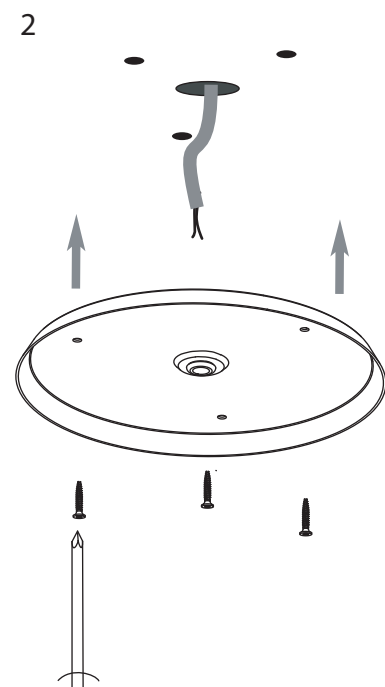

## Français

Lire attentivement les instructions avant de commencer le montage

Phase : au repos Brun / Rouge  
Neutre : au repos Bleu / Noir  
Terre : au repos Vert / Jaune

## Espanol

Leer atentamente las instrucciones antes de comenzar el montaje

Fase : en reposo Marron / Rojo  
Neutro : en reposo Azul / Negro  
Tierra : en reposo Verde / Amarillo

## Deutsch

Lesen Sie bitte die Anweisungen sorgfältig durch, bevor Sie mit dem Zusammenbauen beginnen

Phase : Ruhestellung Braun / Rot  
Nulleiter : Ruhestellung Blau / Schwarz  
Erde : Grün / Gelb

For ceiling use only.  
Seulement pour montage au plafond  
Nur für den Deckengebrauch.  
Para utilizar sólo en techos.