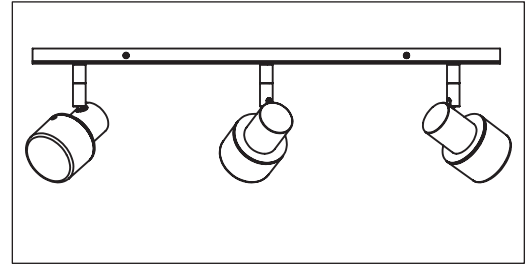

## Espanol

Leer atentamente las instrucciones antes de comenzar el montaje

Fase : en reposo Marron / Rojo  
Neutro : en reposo Azul / Negro  
Tierra : en reposo Verde / Amarillo

## Deutsch

Lesen Sie bitte die Anweisungen sorgfältig durch, bevor Sie mit dem Zusammenbauen beginnen

Phase : Ruhestellung Braun / Rot  
Nulleiter : Ruhestellung Blau / Schwarz  
Erde : Grün / Gelb

For ceiling use only.  
Seulement pour montage au plafond  
Nur für den Deckengebrauch.  
Para utilizar sólo en techos.