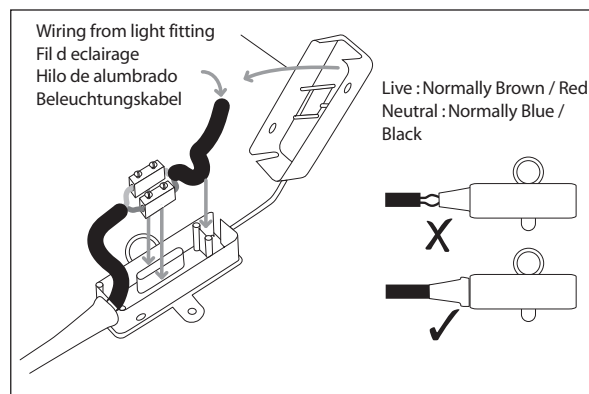

## Français

Lire attentivement les instructions avant de commencer le montage

Phase : au repos Brun / Rouge  
Neutre : au repos Bleu / Noir  
Terre : au repos Vert / Jaune

## Espanol

Leer atentamente las instrucciones antes de comenzar el montaje

Fase : en reposo Marron / Rojo  
Neutro : en reposo Azul / Negro  
Tierra : en reposo Verde / Amarillo

## Deutsch

Lesen Sie bitte die Anweisungen sorgfältig durch, bevor Sie mit dem Zusammenbauen beginnen

Phase : Ruhestellung Braun / Rot  
Nulleiter : Ruhestellung Blau / Schwarz  
Erde : Grün / Gelb

For ceiling use only.  
Seulement pour montage au plafond  
Nur für den Deckengebrauch.  
Para utilizar sólo en techos.