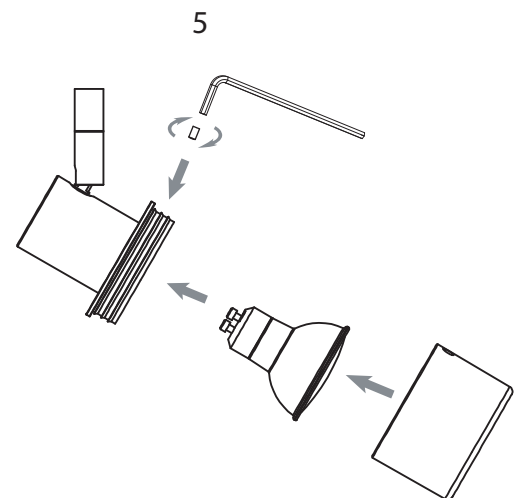

## Espanol

Leer atentamente las instrucciones antes de comenzar el montaje

Fase : en reposo Marron / Rojo  
Neutro : en reposo Azul / Negro  
Tierra : en reposo Verde / Amarillo

## Deutsch

Lesen Sie bitte die Anweisungen sorgfältig durch, bevor Sie mit dem Zusammenbauen beginnen

Phase : Ruhestellung Braun / Rot  
Nulleiter : Ruhestellung Blau / Schwarz  
Erde : Grün / Gelb

For ceiling use only.  
Seulement pour montage au plafond  
Nur für den Deckengebrauch.  
Para utilizar sólo en techos.