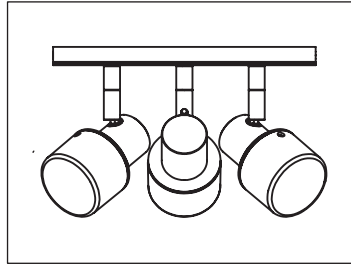

## Français

Lire attentivement les instructions avant de commencer le montage

Phase : au repos Brun / Rouge  
Neutre : au repos Bleu / Noir  
Terre : au repos Vert / Jaune

## Espanol

Leer atentamente las instrucciones antes de comenzar el montaje

Fase : en reposo Marron / Rojo  
Neutro : en reposo Azul / Negro  
Tierra : en reposo Verde / Amarillo

## Deutsch

Lesen Sie bitte die Anweisungen sorgfältig durch, bevor Sie mit dem Zusammenbauen beginnen

Phase : Ruhestellung Braun / Rot  
Nulleiter : Ruhestellung Blau / Schwarz  
Erde : Grün / Gelb

For ceiling use only.  
Seulement pour montage au plafond  
Nur für den Deckengebrauch.  
Para utilizar sólo en techos.