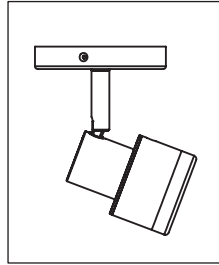

## Espanol

Leer atentamente las instrucciones antes de comenzar el montaje

Fase : en reposo Marron / Rojo  
Neutro : en reposo Azul / Negro  
Tierra : en reposo Verde / Amarillo

## Deutsch

Lesen Sie bitte die Anweisungen sorgfältig durch, bevor Sie mit dem Zusammenbauen beginnen

Phase : Ruhestellung Braun / Rot  
Nulleiter : Ruhestellung Blau / Schwarz  
Erde : Grün / Gelb

For ceiling use only.  
Seulement pour montage au plafond  
Nur für den Deckengebrauch.  
Para utilizar sólo en techos.