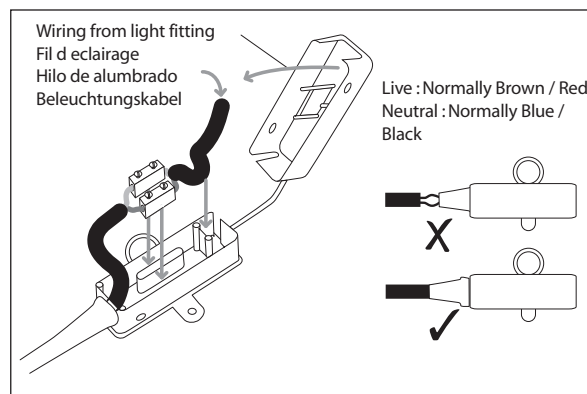

English

Please read instructions carefully before commencing assembly

Live : Normally Brown / Red
Neutral : Normally Blue / Black

Français

Lire attentivement les instructions avant de commencer le montage

Phase : au repos Brun / Rouge
Neutre : au repos Bleu / Noir
Terre : au repos Vert / Jaune

Espanol

Leer atentamente las instrucciones antes de comenzar el montaje

Fase : en reposo Marron / Rojo
Neutro : en reposo Azul / Negro
Tierra : en reposo Verde / Amarillo

Deutsch

Lesen Sie bitte die Anweisungen sorgfältig durch, bevor Sie mit dem Zusammenbauen beginnen

Phase : Ruhestellung Braun / Rot
Nulleiter : Ruhestellung Blau / Schwarz
Erde : Grün / Gelb

For ceiling use only.
Seulement pour montage au plafond
Nur für den Deckengebrauch.
Para utilizar sólo en techos.