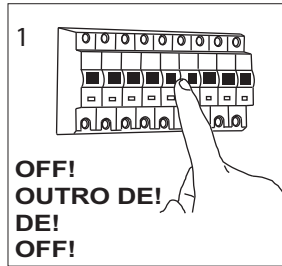

English

Please read instructions carefully before commencing assembly

Live : Normally Brown / Red
Neutral : Normally Blue / Black

Français

Lire attentivement les instructions avant de commencer le montage

Phase : au repos Brun / Rouge
Neutre : au repos Bleu / Noir
Terre : au repos Vert / Jaune

Espanol

Leer atentamente las instrucciones antes de comenzar el montaje

Fase : en reposo Marron / Rojo
Neutro : en reposo Azul / Negro
Tierra : en reposo Verde / Amarillo

Deutsch

Lesen Sie bitte die Anweisungen sorgfältig durch, bevor Sie mit dem Zusammenbauen beginnen

Phase : Ruhestellung Braun / Rot
Nulleiter : Ruhestellung Blau / Schwarz
Erde : Grün / Gelb

For ceiling use only.
Seulement pour montage au plafond
Nur für den Deckengebrauch.
Para utilizar sólo en techos.