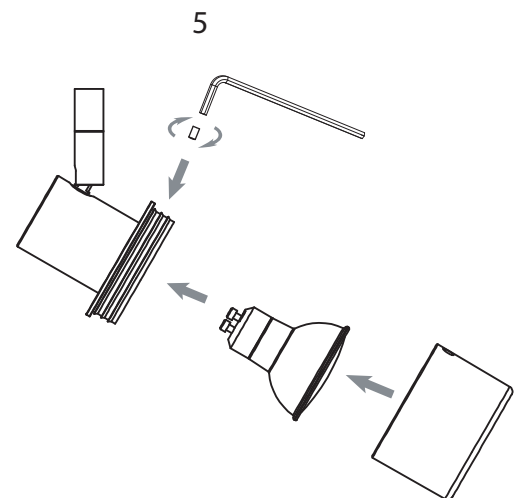

Phase : au repos Brun / Rouge
Neutre : au repos Bleu / Noir
Terre : au repos Vert / Jaune

Espanol

Leer atentamente las instrucciones antes de comenzar el montaje

Fase : en reposo Marron / Rojo
Neutro : en reposo Azul / Negro
Tierra : en reposo Verde / Amarillo

Deutsch

Lesen Sie bitte die Anweisungen sorgfältig durch, bevor Sie mit dem Zusammenbauen beginnen

Phase : Ruhestellung Braun / Rot
Nulleiter : Ruhestellung Blau / Schwarz
Erde : Grün / Gelb

For ceiling use only.
Seulement pour montage au plafond
Nur für den Deckengebrauch.
Para utilizar sólo en techos.