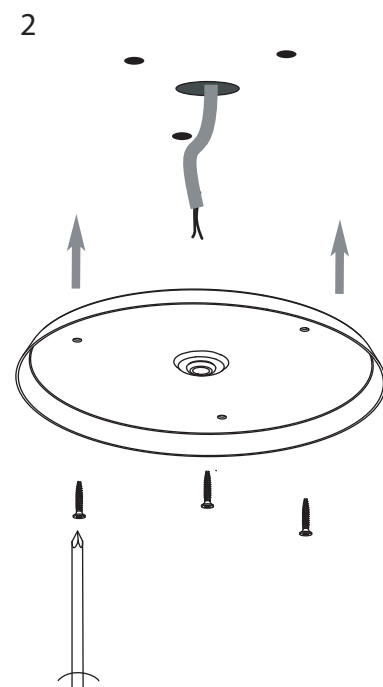

Phase : au repos Brun / Rouge
Neutre : au repos Bleu / Noir
Terre : au repos Vert / Jaune

Espanol

Leer atentamente las instrucciones antes de comenzar el montaje

Fase : en reposo Marron / Rojo
Neutro : en reposo Azul / Negro
Tierra : en reposo Verde / Amarillo

Deutsch

Lesen Sie bitte die Anweisungen sorgfältig durch, bevor Sie mit dem Zusammenbauen beginnen

Phase : Ruhestellung Braun / Rot
Nulleiter : Ruhestellung Blau / Schwarz
Erde : Grün / Gelb

For ceiling use only.
Seulement pour montage au plafond
Nur für den Deckengebrauch.
Para utilizar sólo en techos.