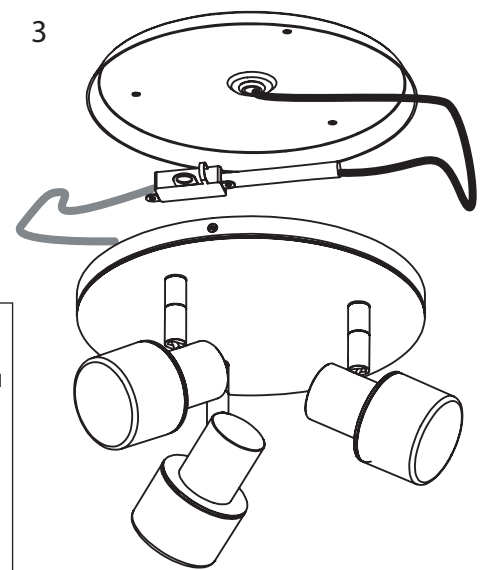

Phase : au repos Brun / Rouge
Neutre : au repos Bleu / Noir
Terre : au repos Vert / Jaune

Espanol

Leer atentamente las instrucciones antes de comenzar el montaje

Fase : en reposo Marron / Rojo
Neutro : en reposo Azul / Negro
Tierra : en reposo Verde / Amarillo

Deutsch

Lesen Sie bitte die Anweisungen sorgfältig durch, bevor Sie mit dem Zusammenbauen beginnen

Phase : Ruhestellung Braun / Rot
Nulleiter : Ruhestellung Blau / Schwarz
Erde : Grün / Gelb

For ceiling use only.
Seulement pour montage au plafond
Nur für den Deckengebrauch.
Para utilizar sólo en techos.