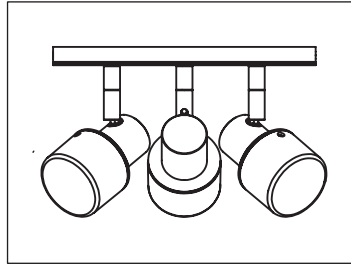

Phase : au repos Brun / Rouge
Neutre : au repos Bleu / Noir
Terre : au repos Vert / Jaune

Espanol

Leer atentamente las instrucciones antes de comenzar el montaje

Fase : en reposo Marron / Rojo
Neutro : en reposo Azul / Negro
Tierra : en reposo Verde / Amarillo

Deutsch

Lesen Sie bitte die Anweisungen sorgfältig durch, bevor Sie mit dem Zusammenbauen beginnen

Phase : Ruhestellung Braun / Rot
Nulleiter : Ruhestellung Blau / Schwarz
Erde : Grün / Gelb

For ceiling use only.
Seulement pour montage au plafond
Nur für den Deckengebrauch.
Para utilizar sólo en techos.