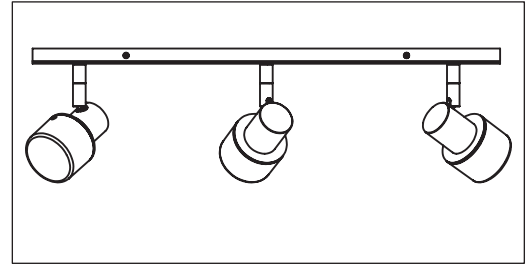

Phase : au repos Brun / Rouge
Neutre : au repos Bleu / Noir
Terre : au repos Vert / Jaune

Espanol

Leer atentamente las instrucciones antes de comenzar el montaje

Fase : en reposo Marron / Rojo
Neutro : en reposo Azul / Negro
Tierra : en reposo Verde / Amarillo

Deutsch

Lesen Sie bitte die Anweisungen sorgfältig durch, bevor Sie mit dem Zusammenbauen beginnen

Phase : Ruhestellung Braun / Rot
Nulleiter : Ruhestellung Blau / Schwarz
Erde : Grün / Gelb

For ceiling use only.
Seulement pour montage au plafond
Nur für den Deckengebrauch.
Para utilizar sólo en techos.