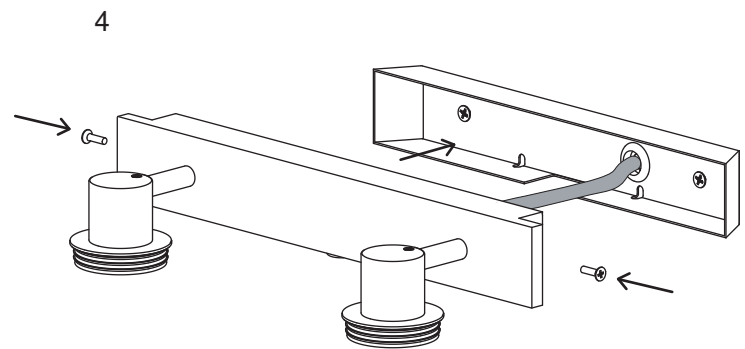

D
Lesen Sie bitte die Anweisungen sorgfältig durch, bevor Sie mit dem Zusammenbauen beginnen

Live : Normally Brown / Red
Neutral : Normally Blue / Black

Phase : Normalement Brun / Rouge
Neutre : Normalement Bleu / Noir

Fase : Normalmente Marro / Rojo
Neutro : Normalmente Azul / Negro

Phase : Normalerweise Braun / Rot
Nulleiter : Normalerweise Blau / Schwarz

 GU10
35w max.