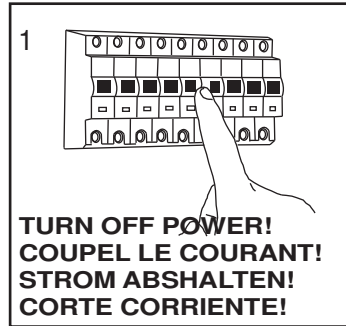

GB
Please read the instructions carefully before commencing assembly

F
Lire attentivement les instructions avant de commencer le montage

E
Leer atentamente las instrucciones antes de comenzar el montaje

D
Lesen Sie bitte die Anweisungen sorgfältig durch, bevor Sie mit dem Zusammenbauen beginnen

Live : Normally Brown / Red
Neutral : Normally Blue / Black

Phase : Normalement Brun / Rouge
Neutre : Normalement Bleu / Noir

Fase : Normalmente Marro / Rojo
Neutro : Normalmente Azul / Negro

Phase : Normalerweise Braun / Rot
Nulleiter : Normalerweise Blau / Schwarz

GU10
35w max.