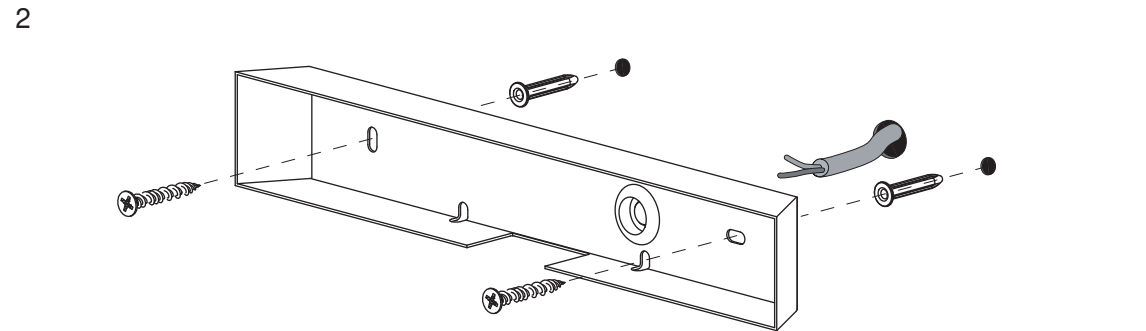

GB
Please read the instructions carefully before commencing assembly

F
Lire attentivement les instructions avant de commencer le montage

E
Leer atentamente las instrucciones antes de comenzar el montaje

D
Lesen Sie bitte die Anweisungen sorgfältig durch, bevor Sie mit dem Zusammenbauen beginnen

Live : Normally Brown / Red
Neutral : Normally Blue / Black

Phase : Normalement Brun / Rouge
Neutre : Normalement Bleu / Noir

Fase : Normalmente Marro / Rojo
Neutro : Normalmente Azul / Negro

Phase : Normalerweise Braun / Rot
Nulleiter : Normalerweise Blau / Schwarz

 GU10
35w max.