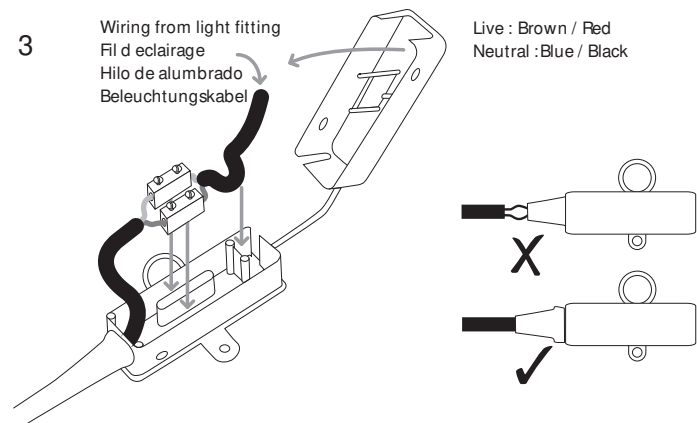

GB
Please read the instructions carefully before commencing assembly

F
Lire attentivement les instructions avant de commencer le montage

E
Leer atentamente las instrucciones antes de comenzar el montaje

D
Lesen Sie bitte die Anweisungen sorgfältig durch, bevor Sie mit dem Zusammenbauen beginnen

Live : Normally Brown / Red
Neutral : Normally Blue / Black

Phase : Normalement Brun / Rouge
Neutre : Normalement Bleu / Noir

Fase : Normalmente Marro / Rojo
Neutro : Normalmente Azul / Negro

Phase : Normalerweise Braun / Rot
Nulleiter : Normalerweise Blau / Schwarz

 GU10
35w max.