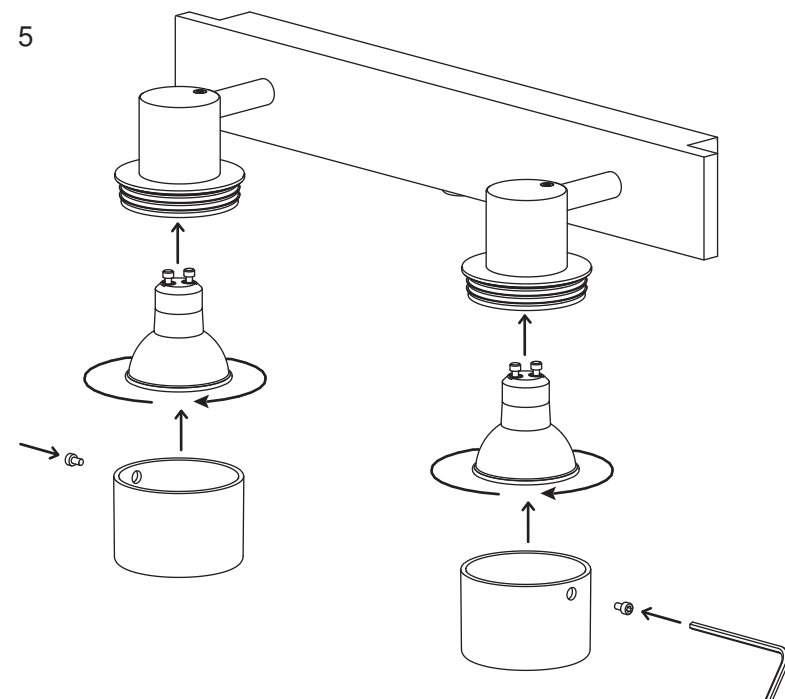

D
Lesen Sie bitte die Anweisungen sorgfältig durch, bevor Sie mit dem Zusammenbauen beginnen

Live : Normally Brown / Red
Neutral : Normally Blue / Black

Phase : Normalement Brun / Rouge
Neutre : Normalement Bleu / Noir

Fase : Normalmente Marro / Rojo
Neutro : Normalmente Azul / Negro

Phase : Normalerweise Braun / Rot
Nulleiter : Normalerweise Blau / Schwarz

 GU10
35w max.