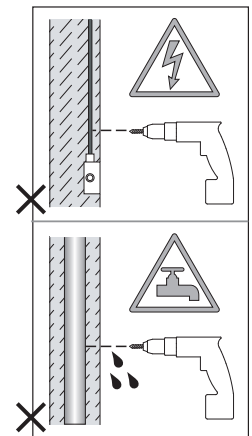

Phase: Normalement Brun / Rouge
Neutre: Normalement Bleu / Noir
Terre: Normalement Vert / Jaune

IT

LEGGERE ATTENTAMENTE LE ISTRUZIONI
PRIMA DI COMINCIARE L'ASSEMBLAGGIO

Cavo positivo: normalmente marrone o rosso
Cavo neutro: normalmente blu o nero
Cavo terra: normalmente verde o giallo

DE

LESEN SIE BITTE DIE ANWEISUNGEN
SORGFÄLTIG DURCH, BEVOR SIE MIT DEM
ZUSAMMENBAUEN BEGINNEN

Phase: Normalerweise Braun / Rot
Nulleiter: Normalerweise Blau / Schwarz
Erde: Normalerweise Grün / Gelb

FOR CEILING USE ONLY
Seulement pour montage au plafond
Da utilizzarsi solo al soffitto
Nur für den Deckengebrauch