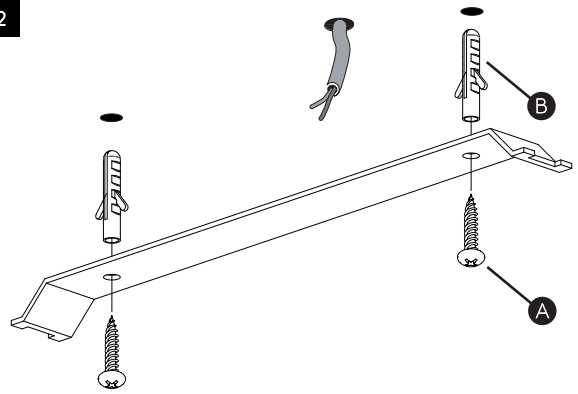

DE

LESEN SIE BITTE DIE ANWEISUNGEN
SORGFÄLTIG DURCH, BEVOR SIE MIT DEM
ZUSAMMENBAUEN BEGINNEN

Phase: Normalerweise Braun / Rot
Nulleiter: Normalerweise Blau / Schwarz
Erde: Normalerweise Grün / Gelb

FOR CEILING USE ONLY
Seulement pour montage au plafond
Da utilizzarsi solo al soffitto
Nur für den Deckengebrauch

1

TURN OFF POWER

Couper Le Courant! / Spegnere La Corrente! /
Strom Abstopfen!

2

3

WIRING FROM PRODUCT /

Fil de produit /
Cavo dal prodotto /
Beleuchtungskabel

4