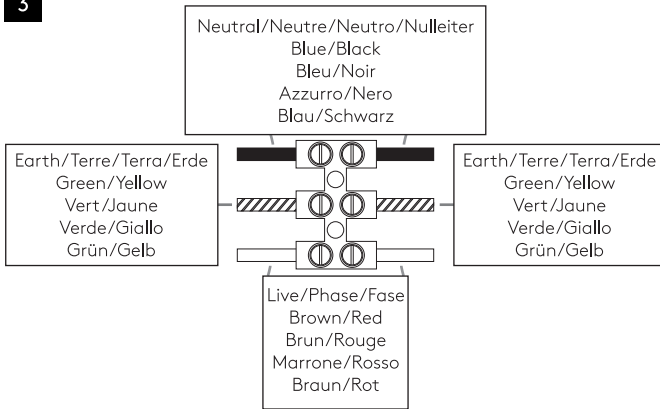

ASCOLI SINGLE

astro

GB

PLEASE READ THE INSTRUCTIONS CAREFULLY
BEFORE COMMENCING ASSEMBLY

Live: Normally Brown / Red
Neutral: Normally Blue / Black
Earth: Normally Green / Yellow

FR

LIRE ATTENTIVEMENT LES INSTRUCTIONS
AVANT DE COMMENCER LE MONTAGE

Phase: Normalement Brun / Rouge
Neutre: Normalement Bleu / Noir
Terre: Normalement Vert / Jaune

IT

LEGGERE ATTENTAMENTE LE ISTRUZIONI
PRIMA DI COMINCIARE L'ASSEMBLAGGIO

Cavo positivo: normalmente marrone o rosso
Cavo neutro: normalmente blu o nero
Cavo terra: normalmente verde o giallo

DE

LESEN SIE BITTE DIE ANWEISUNGEN
SORGFÄLTIG DURCH, BEVOR SIE MIT DEM
ZUSAMMENBAUEN BEGINNEN

Phase: Normalerweise Braun / Rot
Nulleiter: Normalerweise Blau / Schwarz
Erde: Normalerweise Grün / Gelb

1

TURN OFF POWER

Couper Le Courant! / Spegnere La Corrente! /
Strom Abstopfen!

2

3

4

6

5