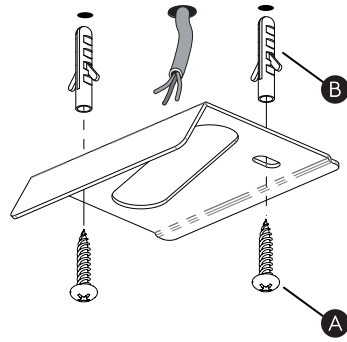

1

TURN OFF POWER

Couper Le Courant! / Spegnere La Corrente! /
Strom Abstopfen!

2

3

4

6

5