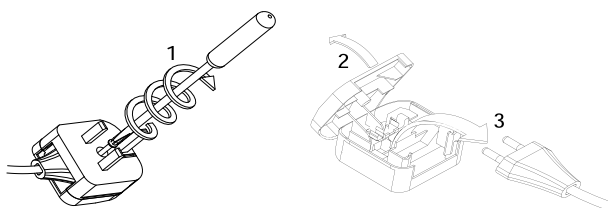

Phase: Normalement Brun / Rouge
Neutre: Normalement Bleu / Noir
Terre: Normalement Vert / Jaune

IT

LEGGERE ATTENTAMENTE LE ISTRUZIONI
PRIMA DI COMINCIARE L'ASSEMBLAGGIO

Cavo positivo: normalmente marrone o rosso
Cavo neutro: normalmente blu o nero
Cavo terra: normalmente verde o giallo

DE

LESEN SIE BITTE DIE ANWEISUNGEN
SORGFÄLTIG DURCH, BEVOR SIE MIT DEM
ZUSAMMENBAUEN BEGINNEN

Phase: Normalerweise Braun / Rot
Nulleiter: Normalerweise Blau / Schwarz
Erde: Normalerweise Grün / Gelb

Remove if outside U.K. Euro-plug inside