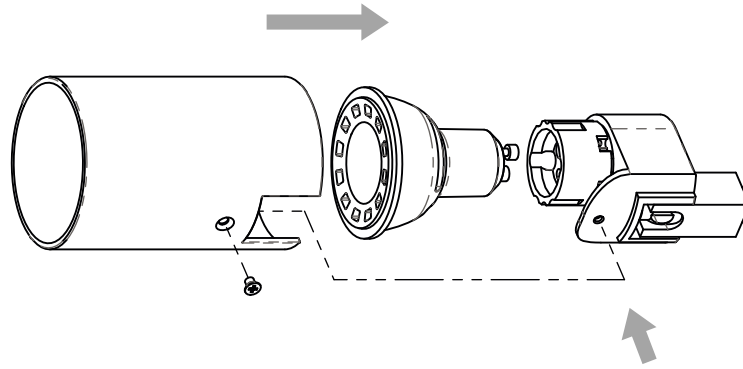

Phase: Normalement Brun / Rouge
Neutre: Normalement Bleu / Noir
Terre: Normalement Vert / Jaune

IT

LEGGERE ATTENTAMENTE LE ISTRUZIONI
PRIMA DI COMINCIARE L'ASSEMBLAGGIO

Cavo positivo: normalmente marrone o rosso
Cavo neutro: normalmente blu o nero
Cavo terra: normalmente verde o giallo

DE

LESEN SIE BITTE DIE ANWEISUNGEN
SORGFÄLTIG DURCH, BEVOR SIE MIT DEM
ZUSAMMENBAUEN BEGINNEN

Phase: Normalerweise Braun / Rot
Nulleiter: Normalerweise Blau / Schwarz
Erde: Normalerweise Grün / Gelb

Remove if outside U.K. Euro-plug inside