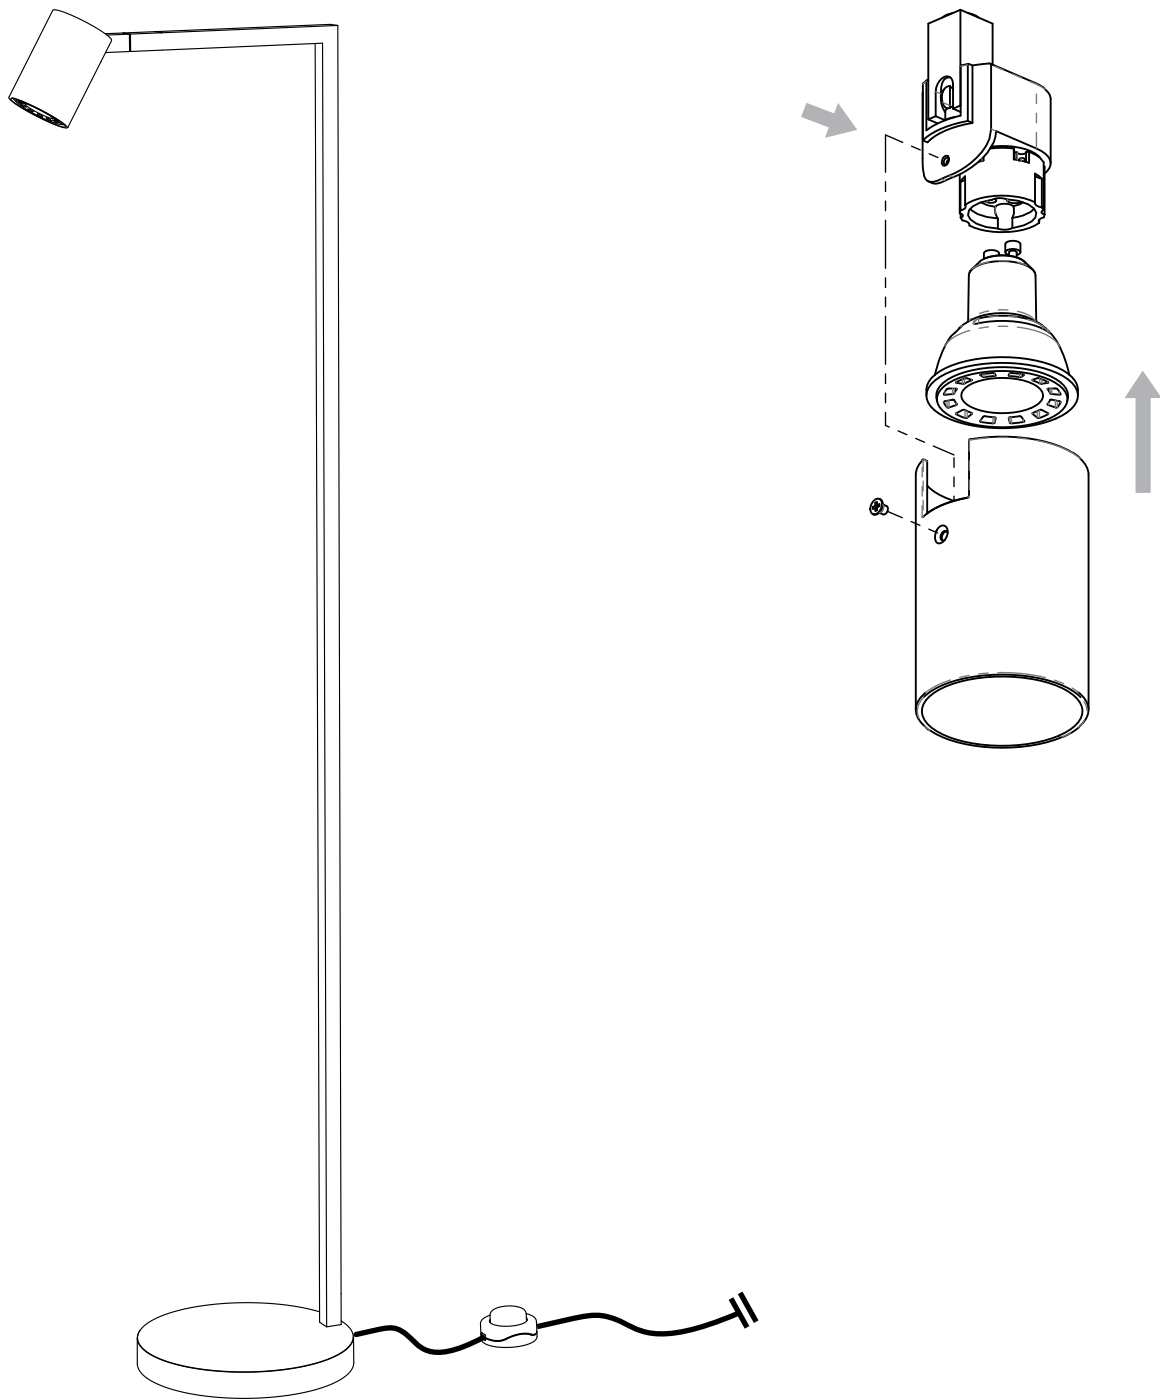

# ASCOLI FLOOR

astro

---

GB

PLEASE READ THE INSTRUCTIONS CAREFULLY  
BEFORE COMMENCING ASSEMBLY

Live: Normally Brown / Red  
Neutral: Normally Blue / Black  
Earth: Normally Green / Yellow

FR

LIRE ATTENTIVEMENT LES INSTRUCTIONS  
AVANT DE COMMENCER LE MONTAGE

Phase: Normalement Brun / Rouge  
Neutre: Normalement Bleu / Noir  
Terre: Normalement Vert / Jaune

IT

LEGGERE ATTENTAMENTE LE ISTRUZIONI  
PRIMA DI COMINCIARE L'ASSEMBLAGGIO

Cavo positivo: normalmente marrone o rosso  
Cavo neutro: normalmente blu o nero  
Cavo terra: normalmente verde o giallo

DE

LESEN SIE BITTE DIE ANWEISUNGEN  
SORGFÄLTIG DURCH, BEVOR SIE MIT DEM  
ZUSAMMENBAUEN BEGINNEN

Phase: Normalerweise Braun / Rot  
Nulleiter: Normalerweise Blau / Schwarz  
Erde: Normalerweise Grün / Gelb