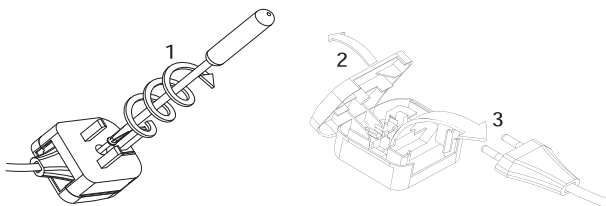

Remove if outside U.K. Euro-plug inside

Ouvrir la fiche anglaise comme indiqué et simplement retirer la fiche européenne

Bitte entnehmen Sie den innenliegenden Eurostecker, wenn Sie außerhalb der U.K. wohnen

Sacar en caso de utilizarse fuera de Reino Unido. Enchufe europeo en el interior.